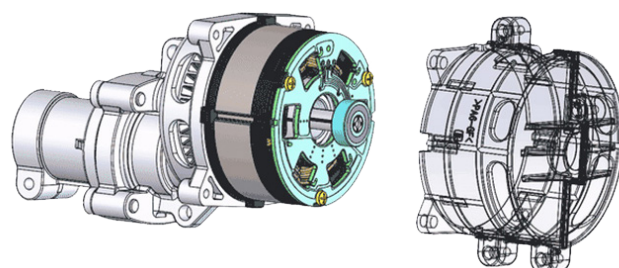

PRACUJE EFEKTIVNĚJI

Ve srovnání s kartáčovým motorem nemá motor ECHO žádné kartáče ani žádný fyzický komutátor. Tím je docíleno bezúdržbovosti motoru a jeho delší životnosti, protože nedochází k opotřebení těchto součástí. Výkon je generován pomocí vysoce účinného magnetu bez nutnosti použití kartáčů, a to vede k většímu výkonu u menšího motoru.