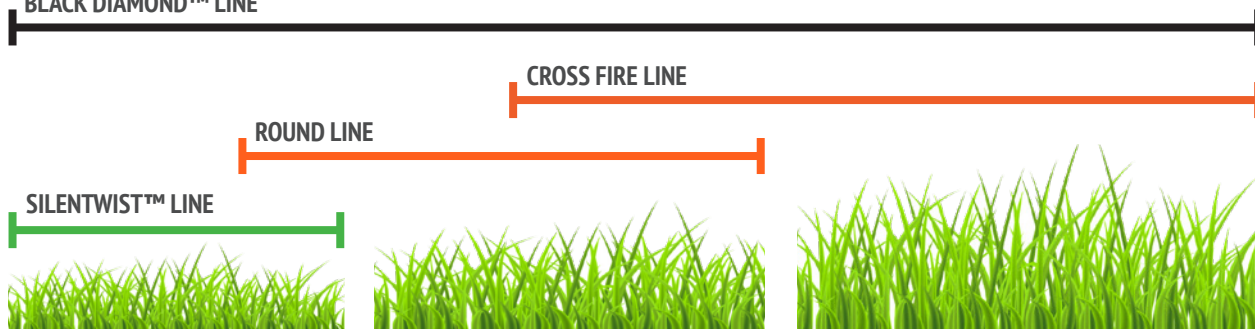

SILENTWIST™

Ideální pro menší porosty kolem rodinných domů a chat a všude tam, kde oceníte tišší chod. Při použití akumulátorových strojů navíc díky minimalizovanému odporu přispívá k prodloužení doby sečení na jedno nabití.

Objednací číslo	Balení	Průměr (mm)	Délka návinu (m)	Cena s DPH
320080061	DONUT S	2,03	12	59 Kč
321080053	DONUT M	2,03	49	149 Kč
322080063	DONUT L	2,03	98	249 Kč
324080053	SPOOL 7	2,03	468	999 Kč
320095061	DONUT S	2,41	12	59 Kč
325095053	DONUT M	2,41	35	149 Kč
322095063	DONUT L	2,41	70	249 Kč
324095053	SPOOL 7	2,41	348	999 Kč
320105061	DONUT S	2,67	10	59 Kč
321105053	DONUT M	2,67	27	149 Kč
322105063	DONUT L	2,67	56	249 Kč
323105053	SPOOL 160	2,67	168	639 Kč

BLACK DIAMOND™

Ideální pro profesionální uživatele. Díky ostrým hranám se sečení urychlí až o 41 % a životnost struny se prodlouží až o 33 % oproti běžným strunám.

Objednací číslo	Balení	Průměr (mm)	Délka návinu (m)	Cena s DPH
340095004	DONUT S	2,41	12	69 Kč
340095070	DONUT M	2,41	41	159 Kč
340095071	DONUT L	2,41	77	249 Kč
340095073	SPOOL 160	2,41	270	749 Kč
340095075	SPOOL 7	2,41	425	1099 Kč
340105004	DONUT S	2,67	10	69 Kč
340105070	DONUT M	2,67	34	159 Kč
340105071	DONUT L	2,67	66	249 Kč
340105073	SPOOL 160	2,67	216	749 Kč
340105075	SPOOL 7	2,67	345	1099 Kč

BLACK DIAMOND™ LINE

SILENTWIST™ LINE

ROUND LINE

CROSS FIRE LINE