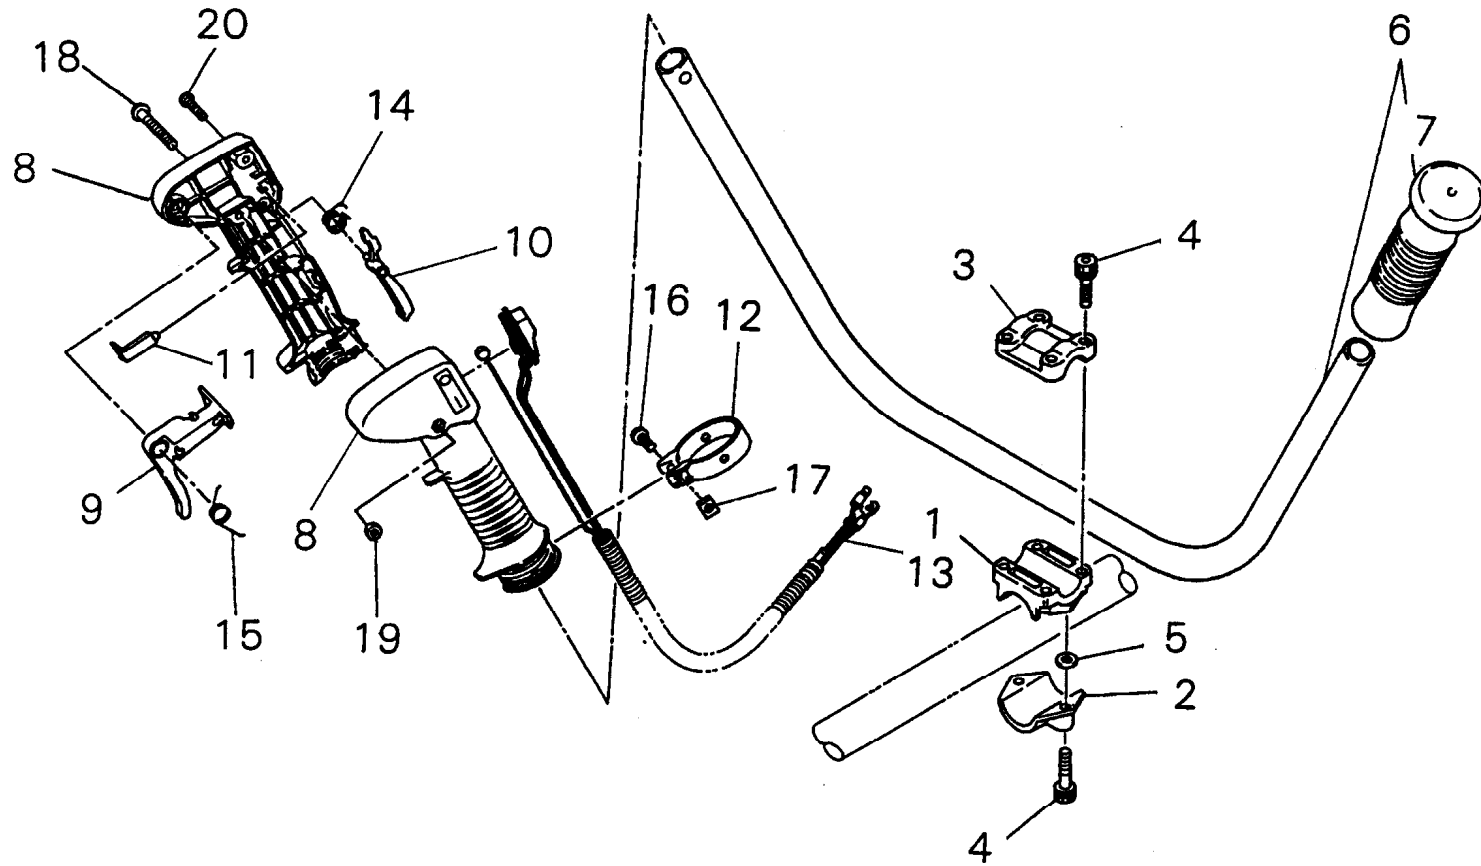

Ref. No	Part No.	Part Name	Q`ty	Remarks,Serial No.
1- 1	20024-12110	CYLINDER	1	
2	20024-12120	GASKETCYLINDER	1	
3	11020-05160	BOLTSW	3	
4	11020-05300	BOLTSW	1	
5	70244-12210	INSULATOR	1	
6	20024-12220	GASKETINSULATOR	1	
7	20024-12260	NUT	2	
8	11022-05200	BOLTSPW	2	
	70102-15000	MUFFLERASSY	1	
9	20024-15116	*MUFFLER	1	
10	70102-15180	*MUFFLERGUARD	1	
11	20024-15210	*GASKETMUFFLER	1	
12	01020-05550	*BOLT	2	
13	01610-05080	*WASHER	2	
14	11022-05120	•BOLTSPW	1	
15	11022-05160	*BOLTSPW	2	
2-	20024-21000	CRANKCASEASSY	1	
1	20024-21110	*CRANKCASES	1	
2	20024-21120	*CRANKCASEM	1	
3	12492-50100	*ROLLER	2	
4	02030-06201	*BEARING	2	
5	20000-21211	*OILSEAL	2	
6	01020-05250	*BOLT	4	
7	70102-31110	FANCOVER	1	
8	20024-31130	CLUTCHCASE	1	
9	20024-31151	CLUTCHDRUM	1	
10	02036-06001	BEARING	2	
11	02432-28120	SNAPRING	1	
12	20000-31140	SNAPRING	1	
13	11022-05160	BOLTSPW	4	
14	11020-05180	BOLTSW	2	
15	20024-31410	JOINT	1	
16	20024-31421	FRONTCUSHION	1	
17	20024-31431	REARCUSHION	1	
18	11022-05160	BOLTSPW	1	
19	11022-06280	BOLTSPW	1	
20	20024-31460	SHIM	1	
21	70102-31211	CYLINDERCOVER	1	
22	70102-31250	NAMEPLATE	1	
23	20024-31231	DUSTCAP	1	
24	11022-05160	BOLTSPW	2	
26	11022-05200	BOLTSPW	2	
27	70192-31510	EARTHCORD	1	
3- 1	20024-41110	PISTON	1	
2	20024-41210	PISTONRING	2	
3	20024-41311	PISTONPIN	1	
4	20000-41320	SNAPRING	2	
5	20000-41330	NEEDLEBEARING	1	
6	20000-41341	THRUSTWASHER	2	
7	20024-42001	CRANKSHAFTASSY	1	
	70102-51100	CLUTCHSHOEASSY	1	
8	70102-51110	*CLUTCHSHOE	2	