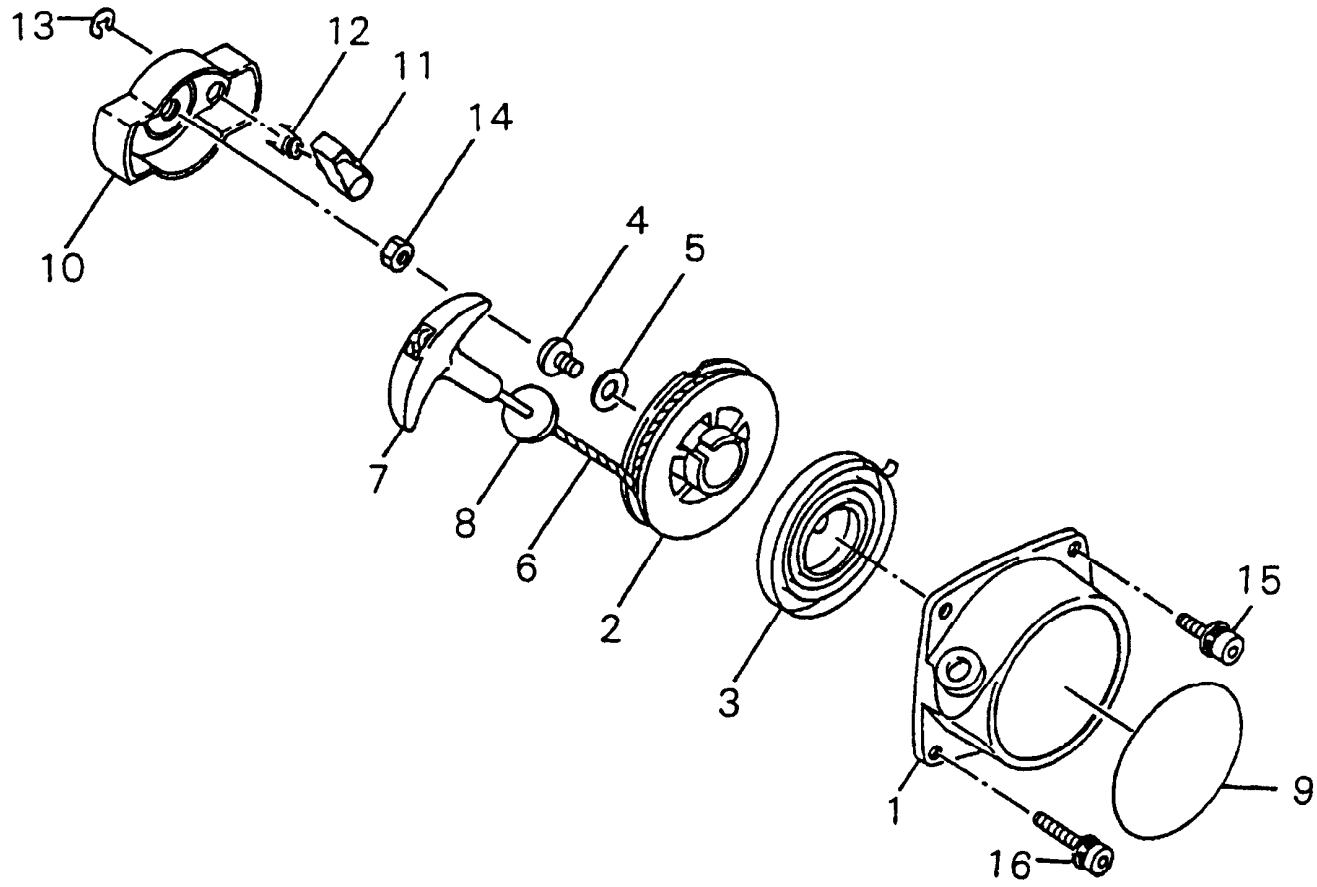

Ref. No	Part No.	Part Name	Q`ty	Remarks,Serial No.
1- 1	20024-12110	CYLINDER	1	
2	20024-12120	GASKETCYLINDER	1	
3	11020-05160	BOLTSW	3	
4	11020-05300	BOLTSW	1	
5	70244-12210	INSULATOR	1	
6	20024-12220	GASKETINSULATOR	1	
7	20024-12260	NUT	2	
8	11022-05200	BOLTSPW	2	
	70102-15000	MUFFLERASSY	1	
9	20024-15116	*MUFFLER	1	
10	70102-15180	*MUFFLERGUARD	1	
11	20024-15210	*GASKETMUFFLER	1	
12	01020-05550	*BOLT	2	
13	01610-05080	*WASHER	2	
14	11022-05120	•BOLTSPW	1	
15	11022-05160	*BOLTSPW	2	
2-	20024-21000	CRANKCASEASSY	1	
1	20024-21110	*CRANKCASES	1	
2	20024-21120	*CRANKCASEM	1	
3	12492-50100	*ROLLER	2	
4	02030-06201	*BEARING	2	
5	20000-21211	*OILSEAL	2	
6	01020-05250	*BOLT	4	
7	70102-31110	FANCOVER	1	
8	20024-31130	CLUTCHCASE	1	
9	20024-31151	CLUTCHDRUM	1	
10	02036-06001	BEARING	2	
11	02432-28120	SNAPRING	1	
12	20000-31140	SNAPRING	1	
13	11022-05160	BOLTSPW	4	
14	11020-05180	BOLTSW	2	
15	20024-31410	JOINT	1	
16	20024-31421	FRONTCUSHION	1	
17	20024-31431	REARCUSHION	1	
18	11022-05160	BOLTSPW	1	
19	11022-06280	BOLTSPW	1	
20	20024-31460	SHIM	1	
21	70102-31211	CYLINDERCOVER	1	
22	70102-31250	NAMEPLATE	1	
23	20024-31231	DUSTCAP	1	
24	11022-05160	BOLTSPW	2	
26	11022-05200	BOLTSPW	2	
27	70192-31510	EARTHCORD	1	
3- 1	20024-41110	PISTON	1	
2	20024-41210	PISTONRING	2	
3	20024-41311	PISTONPIN	1	
4	20000-41320	SNAPRING	2	
5	20000-41330	NEEDLEBEARING	1	
6	20000-41341	THRUSTWASHER	2	
7	20024-42001	CRANKSHAFTASSY	1	
	70102-51100	CLUTCHSHOEASSY	1	
8	70102-51110	*CLUTCHSHOE	2	