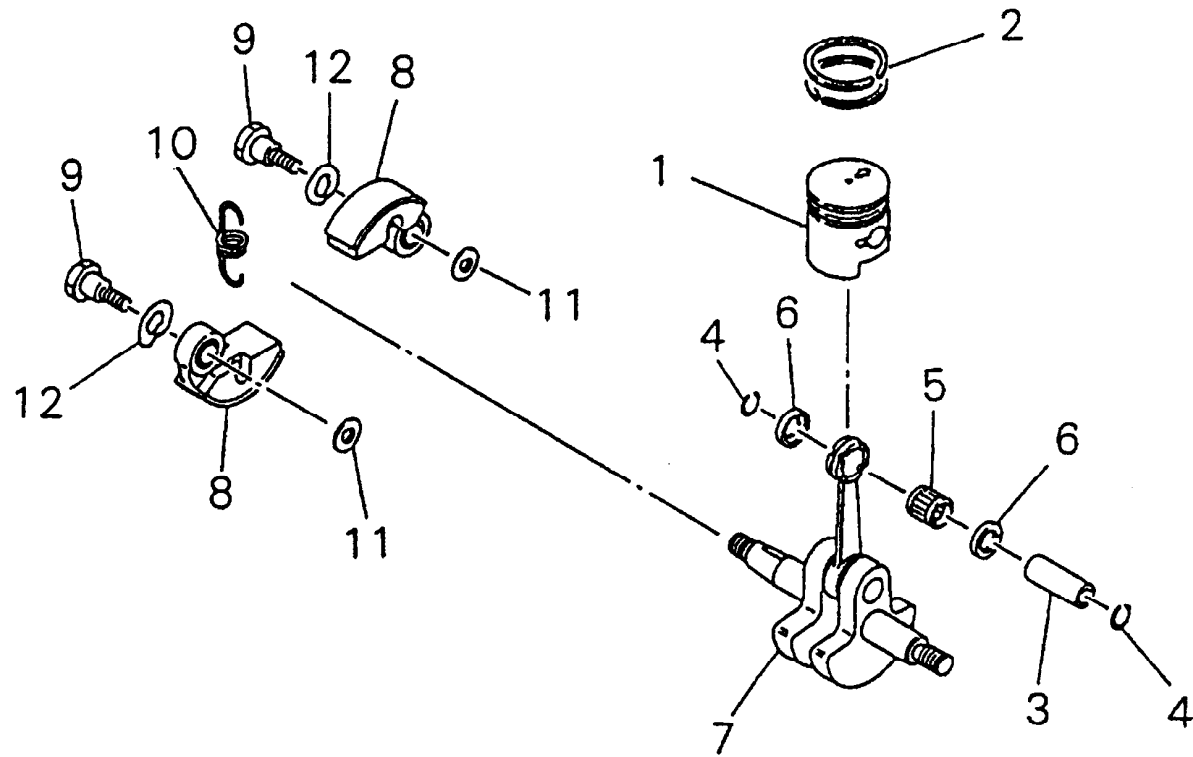

Ref. No	Part No.	Part Name	Q`ty	Remarks,Serial No.
1- 1	20024-12110	CYLINDER	1	
2	20024-12120	GASKETCYLINDER	1	
3	11020-05160	BOLTSW	3	
4	11020-05300	BOLTSW	1	
5	70244-12210	INSULATOR	1	
6	20024-12220	GASKETINSULATOR	1	
7	20024-12260	NUT	2	
8	11022-05200	BOLTSPW	2	
	70102-15000	MUFFLERASSY	1	
9	20024-15116	*MUFFLER	1	
10	70102-15180	*MUFFLERGUARD	1	
11	20024-15210	*GASKETMUFFLER	1	
12	01020-05550	*BOLT	2	
13	01610-05080	*WASHER	2	
14	11022-05120	•BOLTSPW	1	
15	11022-05160	*BOLTSPW	2	
2-	20024-21000	CRANKCASEASSY	1	
1	20024-21110	*CRANKCASES	1	
2	20024-21120	*CRANKCASEM	1	
3	12492-50100	*ROLLER	2	
4	02030-06201	*BEARING	2	
5	20000-21211	*OILSEAL	2	
6	01020-05250	*BOLT	4	
7	70102-31110	FANCOVER	1	
8	20024-31130	CLUTCHCASE	1	
9	20024-31151	CLUTCHDRUM	1	
10	02036-06001	BEARING	2	
11	02432-28120	SNAPRING	1	
12	20000-31140	SNAPRING	1	
13	11022-05160	BOLTSPW	4	
14	11020-05180	BOLTSW	2	
15	20024-31410	JOINT	1	
16	20024-31421	FRONTCUSHION	1	
17	20024-31431	REARCUSHION	1	
18	11022-05160	BOLTSPW	1	
19	11022-06280	BOLTSPW	1	
20	20024-31460	SHIM	1	
21	70102-31211	CYLINDERCOVER	1	
22	70102-31250	NAMEPLATE	1	
23	20024-31231	DUSTCAP	1	
24	11022-05160	BOLTSPW	2	
26	11022-05200	BOLTSPW	2	
27	70192-31510	EARTHCORD	1	
3- 1	20024-41110	PISTON	1	
2	20024-41210	PISTONRING	2	
3	20024-41311	PISTONPIN	1	
4	20000-41320	SNAPRING	2	
5	20000-41330	NEEDLEBEARING	1	
6	20000-41341	THRUSTWASHER	2	
7	20024-42001	CRANKSHAFTASSY	1	
	70102-51100	CLUTCHSHOEASSY	1	
8	70102-51110	*CLUTCHSHOE	2	