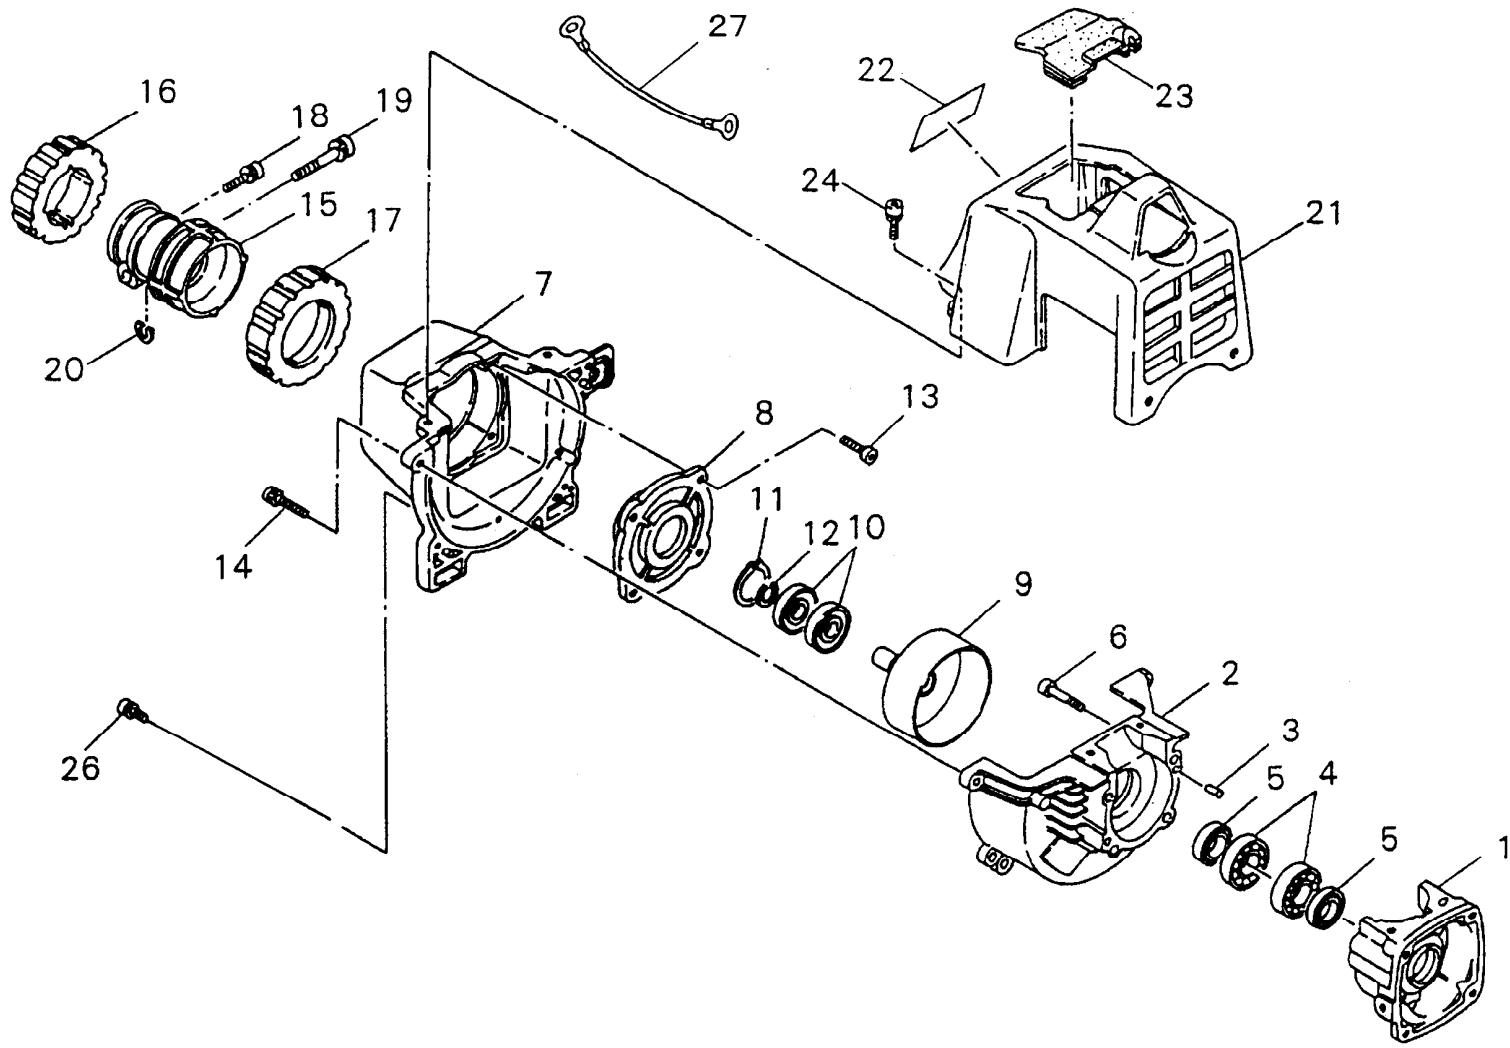

Ref. No	Part No.	Part Name	Q`ty	Remarks,Serial No.
1- 1	20024-12110	CYLINDER	1	
2	20024-12120	GASKETCYLINDER	1	
3	11020-05160	BOLTSW	3	
4	11020-05300	BOLTSW	1	
5	70244-12210	INSULATOR	1	
6	20024-12220	GASKETINSULATOR	1	
7	20024-12260	NUT	2	
8	11022-05200	BOLTSPW	2	
	70102-15000	MUFFLERASSY	1	
9	20024-15116	*MUFFLER	1	
10	70102-15180	*MUFFLERGUARD	1	
11	20024-15210	*GASKETMUFFLER	1	
12	01020-05550	*BOLT	2	
13	01610-05080	*WASHER	2	
14	11022-05120	•BOLTSPW	1	
15	11022-05160	*BOLTSPW	2	
2-	20024-21000	CRANKCASEASSY	1	
1	20024-21110	*CRANKCASES	1	
2	20024-21120	*CRANKCASEM	1	
3	12492-50100	*ROLLER	2	
4	02030-06201	*BEARING	2	
5	20000-21211	*OILSEAL	2	
6	01020-05250	*BOLT	4	
7	70102-31110	FANCOVER	1	
8	20024-31130	CLUTCHCASE	1	
9	20024-31151	CLUTCHDRUM	1	
10	02036-06001	BEARING	2	
11	02432-28120	SNAPRING	1	
12	20000-31140	SNAPRING	1	
13	11022-05160	BOLTSPW	4	
14	11020-05180	BOLTSW	2	
15	20024-31410	JOINT	1	
16	20024-31421	FRONTCUSHION	1	
17	20024-31431	REARCUSHION	1	
18	11022-05160	BOLTSPW	1	
19	11022-06280	BOLTSPW	1	
20	20024-31460	SHIM	1	
21	70102-31211	CYLINDERCOVER	1	
22	70102-31250	NAMEPLATE	1	
23	20024-31231	DUSTCAP	1	
24	11022-05160	BOLTSPW	2	
26	11022-05200	BOLTSPW	2	
27	70192-31510	EARTHCORD	1	
3- 1	20024-41110	PISTON	1	
2	20024-41210	PISTONRING	2	
3	20024-41311	PISTONPIN	1	
4	20000-41320	SNAPRING	2	
5	20000-41330	NEEDLEBEARING	1	
6	20000-41341	THRUSTWASHER	2	
7	20024-42001	CRANKSHAFTASSY	1	
	70102-51100	CLUTCHSHOEASSY	1	
8	70102-51110	*CLUTCHSHOE	2	