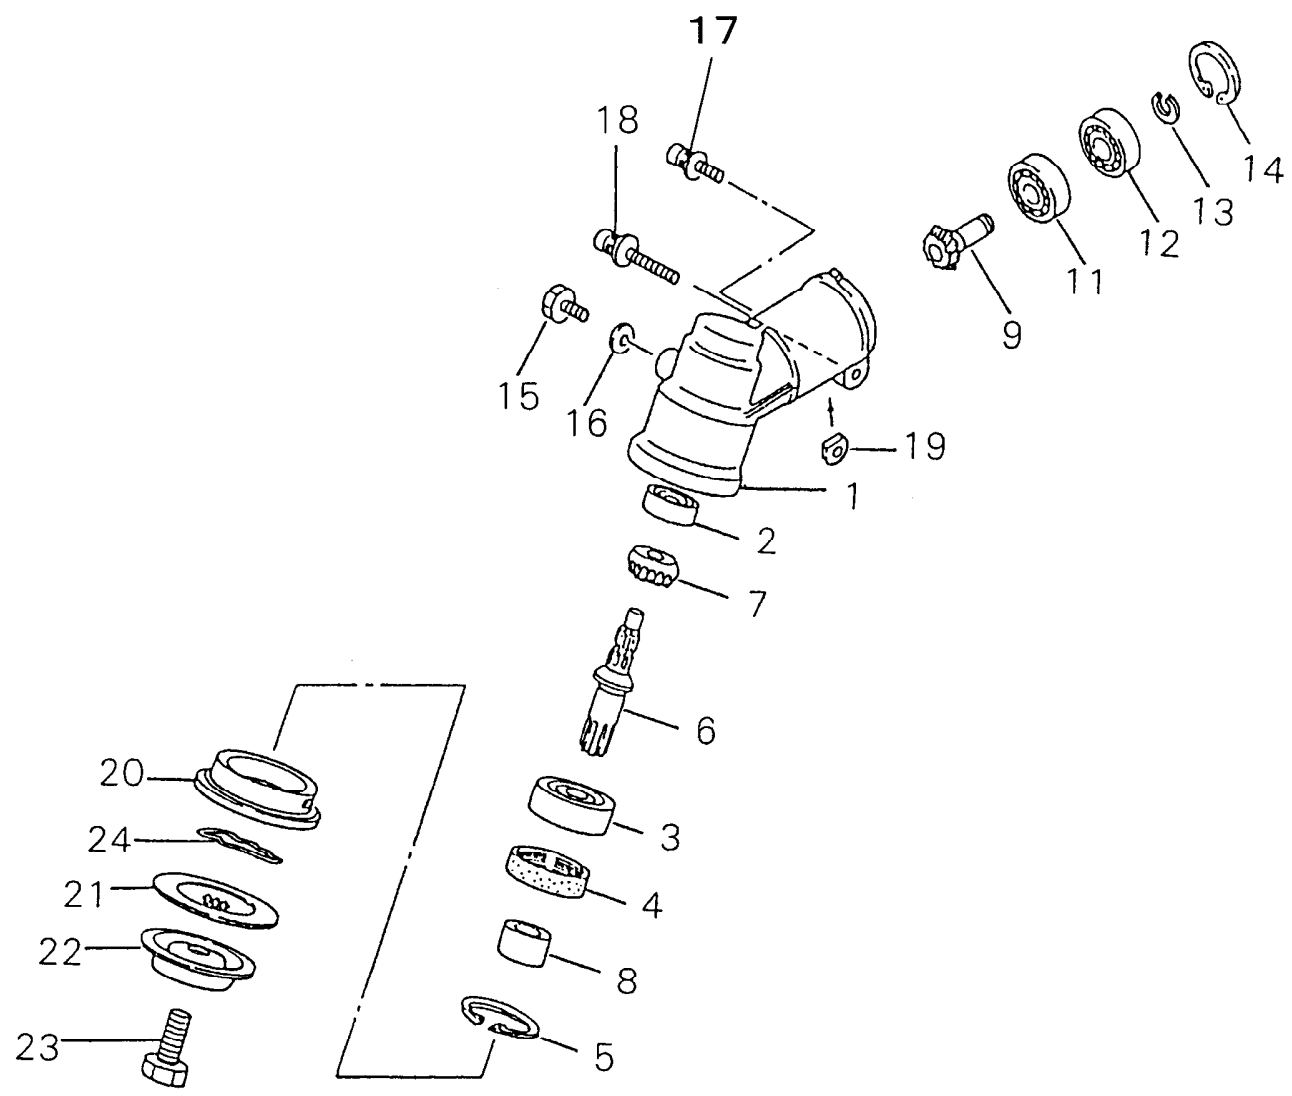

Ref. No	Part No.	Part Name	Q`ty	Remarks,Serial No.
1- 1	20024-12110	CYLINDER	1	
2	20024-12120	GASKETCYLINDER	1	
3	11020-05160	BOLTSW	3	
4	11020-05300	BOLTSW	1	
5	70244-12210	INSULATOR	1	
6	20024-12220	GASKETINSULATOR	1	
7	20024-12260	NUT	2	
8	11022-05200	BOLTSPW	2	
	70102-15000	MUFFLERASSY	1	
9	20024-15116	*MUFFLER	1	
10	70102-15180	*MUFFLERGUARD	1	
11	20024-15210	*GASKETMUFFLER	1	
12	01020-05550	*BOLT	2	
13	01610-05080	*WASHER	2	
14	11022-05120	•BOLTSPW	1	
15	11022-05160	*BOLTSPW	2	
2-	20024-21000	CRANKCASEASSY	1	
1	20024-21110	*CRANKCASES	1	
2	20024-21120	*CRANKCASEM	1	
3	12492-50100	*ROLLER	2	
4	02030-06201	*BEARING	2	
5	20000-21211	*OILSEAL	2	
6	01020-05250	*BOLT	4	
7	70102-31110	FANCOVER	1	
8	20024-31130	CLUTCHCASE	1	
9	20024-31151	CLUTCHDRUM	1	
10	02036-06001	BEARING	2	
11	02432-28120	SNAPRING	1	
12	20000-31140	SNAPRING	1	
13	11022-05160	BOLTSPW	4	
14	11020-05180	BOLTSW	2	
15	20024-31410	JOINT	1	
16	20024-31421	FRONTCUSHION	1	
17	20024-31431	REARCUSHION	1	
18	11022-05160	BOLTSPW	1	
19	11022-06280	BOLTSPW	1	
20	20024-31460	SHIM	1	
21	70102-31211	CYLINDERCOVER	1	
22	70102-31250	NAMEPLATE	1	
23	20024-31231	DUSTCAP	1	
24	11022-05160	BOLTSPW	2	
26	11022-05200	BOLTSPW	2	
27	70192-31510	EARTHCORD	1	
3- 1	20024-41110	PISTON	1	
2	20024-41210	PISTONRING	2	
3	20024-41311	PISTONPIN	1	
4	20000-41320	SNAPRING	2	
5	20000-41330	NEEDLEBEARING	1	
6	20000-41341	THRUSTWASHER	2	
7	20024-42001	CRANKSHAFTASSY	1	
	70102-51100	CLUTCHSHOEASSY	1	
8	70102-51110	*CLUTCHSHOE	2	