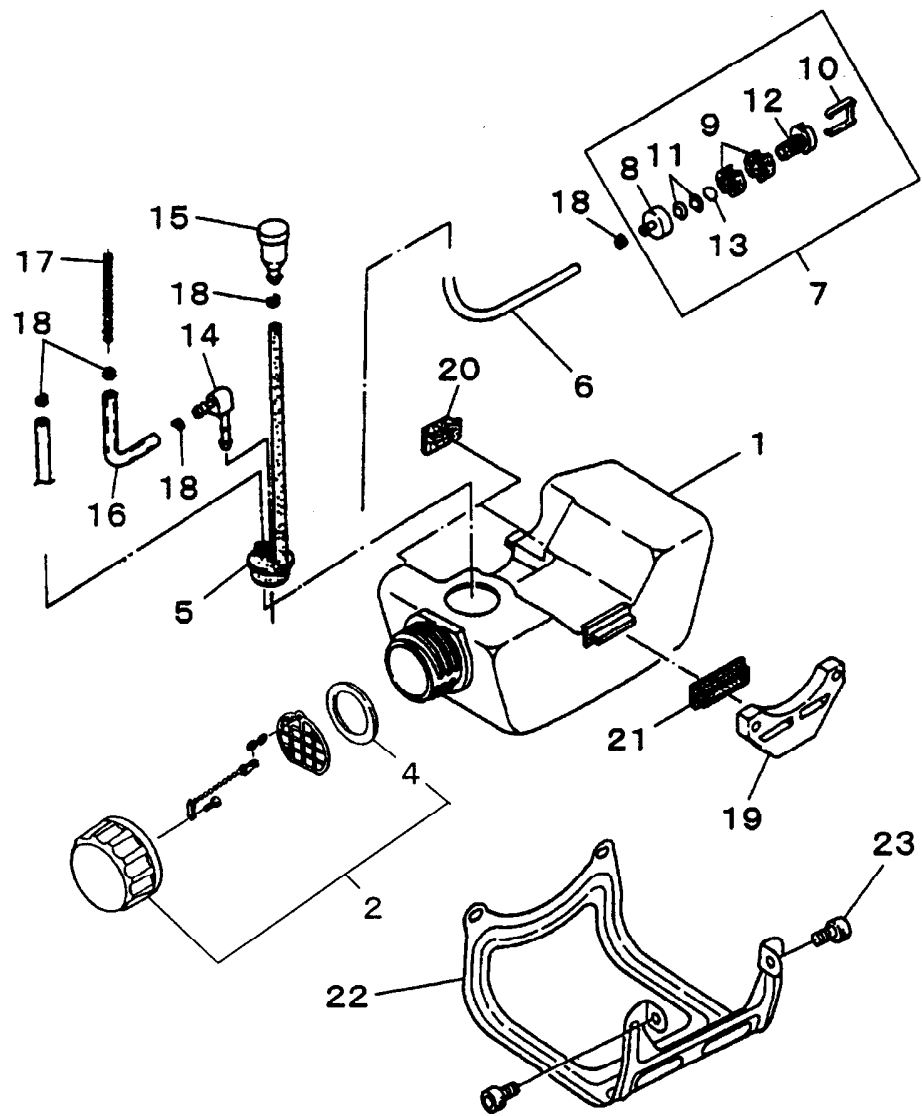

Ref. No	Part No.	Part Name	Q`ty	Remarks,Serial No.
1- 1	20024-12110	CYLINDER	1	
2	20024-12120	GASKETCYLINDER	1	
3	11020-05160	BOLTSW	3	
4	11020-05300	BOLTSW	1	
5	70244-12210	INSULATOR	1	
6	20024-12220	GASKETINSULATOR	1	
7	20024-12260	NUT	2	
8	11022-05200	BOLTSPW	2	
	70102-15000	MUFFLERASSY	1	
9	20024-15116	*MUFFLER	1	
10	70102-15180	*MUFFLERGUARD	1	
11	20024-15210	*GASKETMUFFLER	1	
12	01020-05550	*BOLT	2	
13	01610-05080	*WASHER	2	
14	11022-05120	•BOLTSPW	1	
15	11022-05160	*BOLTSPW	2	
2-	20024-21000	CRANKCASEASSY	1	
1	20024-21110	*CRANKCASES	1	
2	20024-21120	*CRANKCASEM	1	
3	12492-50100	*ROLLER	2	
4	02030-06201	*BEARING	2	
5	20000-21211	*OILSEAL	2	
6	01020-05250	*BOLT	4	
7	70102-31110	FANCOVER	1	
8	20024-31130	CLUTCHCASE	1	
9	20024-31151	CLUTCHDRUM	1	
10	02036-06001	BEARING	2	
11	02432-28120	SNAPRING	1	
12	20000-31140	SNAPRING	1	
13	11022-05160	BOLTSPW	4	
14	11020-05180	BOLTSW	2	
15	20024-31410	JOINT	1	
16	20024-31421	FRONTCUSHION	1	
17	20024-31431	REARCUSHION	1	
18	11022-05160	BOLTSPW	1	
19	11022-06280	BOLTSPW	1	
20	20024-31460	SHIM	1	
21	70102-31211	CYLINDERCOVER	1	
22	70102-31250	NAMEPLATE	1	
23	20024-31231	DUSTCAP	1	
24	11022-05160	BOLTSPW	2	
26	11022-05200	BOLTSPW	2	
27	70192-31510	EARTHCORD	1	
3- 1	20024-41110	PISTON	1	
2	20024-41210	PISTONRING	2	
3	20024-41311	PISTONPIN	1	
4	20000-41320	SNAPRING	2	
5	20000-41330	NEEDLEBEARING	1	
6	20000-41341	THRUSTWASHER	2	
7	20024-42001	CRANKSHAFTASSY	1	
	70102-51100	CLUTCHSHOEASSY	1	
8	70102-51110	*CLUTCHSHOE	2	