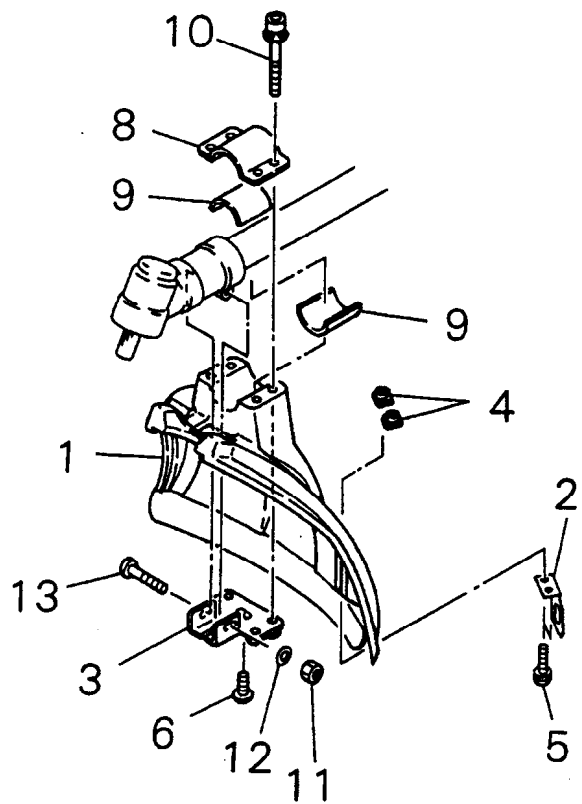

Ref. No	Part No.	Part Name	Q`ty	Remarks,Serial No.
1- 1	20024-12110	CYLINDER	1	
2	20024-12120	GASKETCYLINDER	1	
3	11020-05160	BOLTSW	3	
4	11020-05300	BOLTSW	1	
5	70244-12210	INSULATOR	1	
6	20024-12220	GASKETINSULATOR	1	
7	20024-12260	NUT	2	
8	11022-05200	BOLTSPW	2	
	70102-15000	MUFFLERASSY	1	
9	20024-15116	*MUFFLER	1	
10	70102-15180	*MUFFLERGUARD	1	
11	20024-15210	*GASKETMUFFLER	1	
12	01020-05550	*BOLT	2	
13	01610-05080	*WASHER	2	
14	11022-05120	•BOLTSPW	1	
15	11022-05160	*BOLTSPW	2	
2-	20024-21000	CRANKCASEASSY	1	
1	20024-21110	*CRANKCASES	1	
2	20024-21120	*CRANKCASEM	1	
3	12492-50100	*ROLLER	2	
4	02030-06201	*BEARING	2	
5	20000-21211	*OILSEAL	2	
6	01020-05250	*BOLT	4	
7	70102-31110	FANCOVER	1	
8	20024-31130	CLUTCHCASE	1	
9	20024-31151	CLUTCHDRUM	1	
10	02036-06001	BEARING	2	
11	02432-28120	SNAPRING	1	
12	20000-31140	SNAPRING	1	
13	11022-05160	BOLTSPW	4	
14	11020-05180	BOLTSW	2	
15	20024-31410	JOINT	1	
16	20024-31421	FRONTCUSHION	1	
17	20024-31431	REARCUSHION	1	
18	11022-05160	BOLTSPW	1	
19	11022-06280	BOLTSPW	1	
20	20024-31460	SHIM	1	
21	70102-31211	CYLINDERCOVER	1	
22	70102-31250	NAMEPLATE	1	
23	20024-31231	DUSTCAP	1	
24	11022-05160	BOLTSPW	2	
26	11022-05200	BOLTSPW	2	
27	70192-31510	EARTHCORD	1	
3- 1	20024-41110	PISTON	1	
2	20024-41210	PISTONRING	2	
3	20024-41311	PISTONPIN	1	
4	20000-41320	SNAPRING	2	
5	20000-41330	NEEDLEBEARING	1	
6	20000-41341	THRUSTWASHER	2	
7	20024-42001	CRANKSHAFTASSY	1	
	70102-51100	CLUTCHSHOEASSY	1	
8	70102-51110	*CLUTCHSHOE	2	