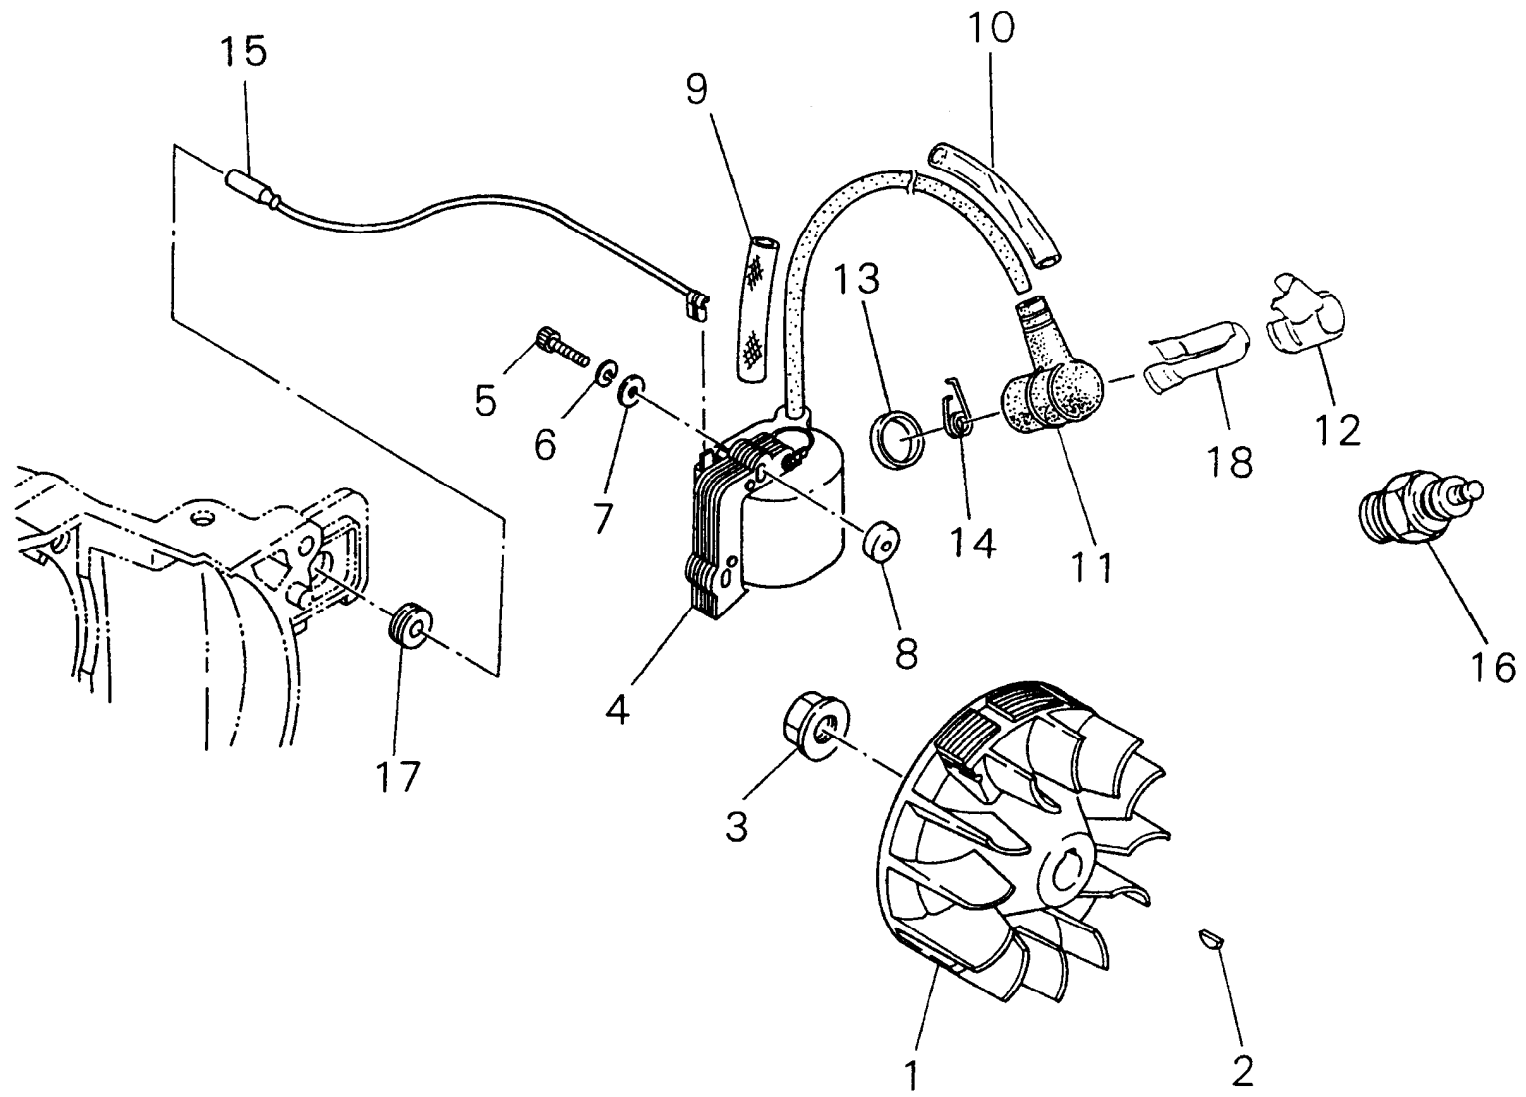

Ref. No	Part No.	Part Name	Q`ty	Remarks,Serial No.
1- 1	20024-12110	CYLINDER	1	
2	20024-12120	GASKETCYLINDER	1	
3	11020-05160	BOLTSW	3	
4	11020-05300	BOLTSW	1	
5	70244-12210	INSULATOR	1	
6	20024-12220	GASKETINSULATOR	1	
7	20024-12260	NUT	2	
8	11022-05200	BOLTSPW	2	
	70102-15000	MUFFLERASSY	1	
9	20024-15116	*MUFFLER	1	
10	70102-15180	*MUFFLERGUARD	1	
11	20024-15210	*GASKETMUFFLER	1	
12	01020-05550	*BOLT	2	
13	01610-05080	*WASHER	2	
14	11022-05120	•BOLTSPW	1	
15	11022-05160	*BOLTSPW	2	
2-	20024-21000	CRANKCASEASSY	1	
1	20024-21110	*CRANKCASES	1	
2	20024-21120	*CRANKCASEM	1	
3	12492-50100	*ROLLER	2	
4	02030-06201	*BEARING	2	
5	20000-21211	*OILSEAL	2	
6	01020-05250	*BOLT	4	
7	70102-31110	FANCOVER	1	
8	20024-31130	CLUTCHCASE	1	
9	20024-31151	CLUTCHDRUM	1	
10	02036-06001	BEARING	2	
11	02432-28120	SNAPRING	1	
12	20000-31140	SNAPRING	1	
13	11022-05160	BOLTSPW	4	
14	11020-05180	BOLTSW	2	
15	20024-31410	JOINT	1	
16	20024-31421	FRONTCUSHION	1	
17	20024-31431	REARCUSHION	1	
18	11022-05160	BOLTSPW	1	
19	11022-06280	BOLTSPW	1	
20	20024-31460	SHIM	1	
21	70102-31211	CYLINDERCOVER	1	
22	70102-31250	NAMEPLATE	1	
23	20024-31231	DUSTCAP	1	
24	11022-05160	BOLTSPW	2	
26	11022-05200	BOLTSPW	2	
27	70192-31510	EARTHCORD	1	
3- 1	20024-41110	PISTON	1	
2	20024-41210	PISTONRING	2	
3	20024-41311	PISTONPIN	1	
4	20000-41320	SNAPRING	2	
5	20000-41330	NEEDLEBEARING	1	
6	20000-41341	THRUSTWASHER	2	
7	20024-42001	CRANKSHAFTASSY	1	
	70102-51100	CLUTCHSHOEASSY	1	
8	70102-51110	*CLUTCHSHOE	2	