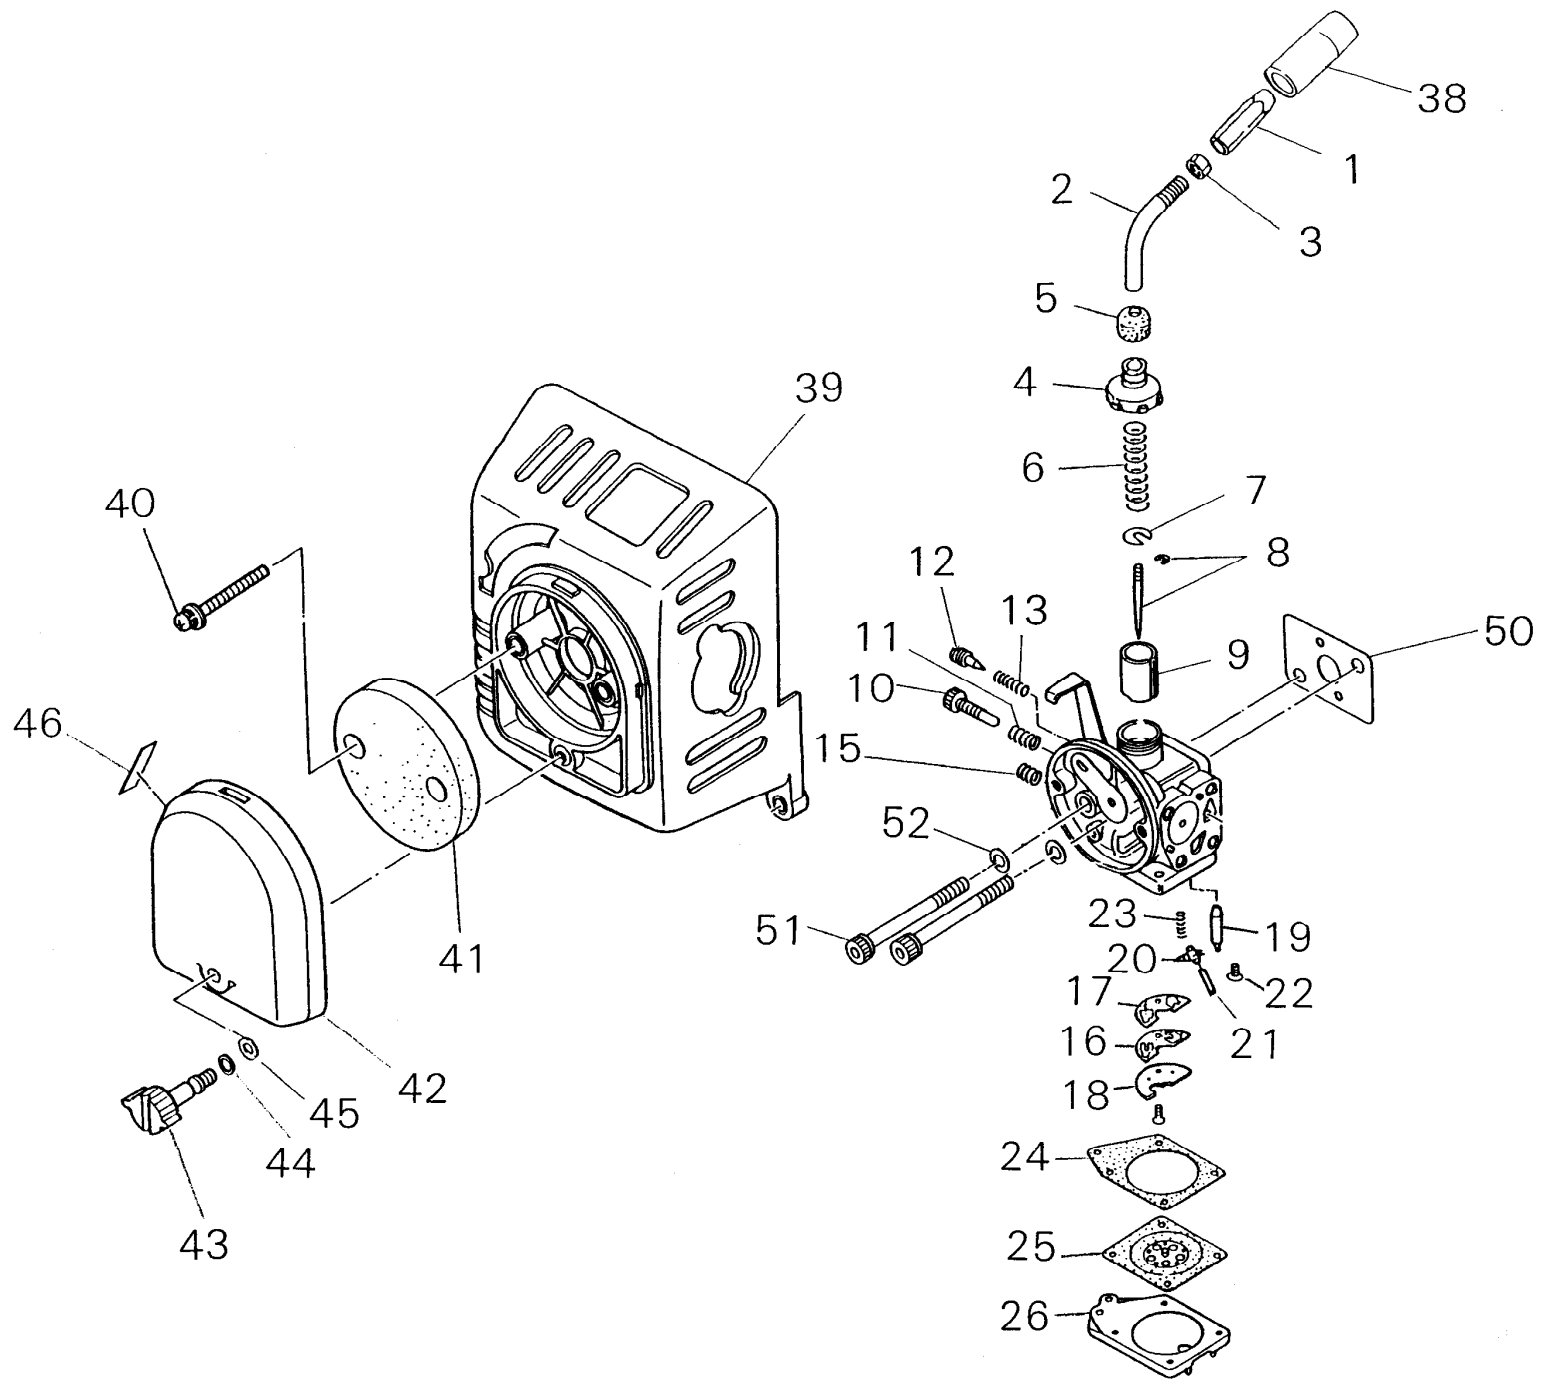

Ref. No	Part No.	Part Name	Q`ty	Remarks,Serial No.
1- 1	20024-12110	CYLINDER	1	
2	20024-12120	GASKETCYLINDER	1	
3	11020-05160	BOLTSW	3	
4	11020-05300	BOLTSW	1	
5	70244-12210	INSULATOR	1	
6	20024-12220	GASKETINSULATOR	1	
7	20024-12260	NUT	2	
8	11022-05200	BOLTSPW	2	
	70102-15000	MUFFLERASSY	1	
9	20024-15116	*MUFFLER	1	
10	70102-15180	*MUFFLERGUARD	1	
11	20024-15210	*GASKETMUFFLER	1	
12	01020-05550	*BOLT	2	
13	01610-05080	*WASHER	2	
14	11022-05120	•BOLTSPW	1	
15	11022-05160	*BOLTSPW	2	
2-	20024-21000	CRANKCASEASSY	1	
1	20024-21110	*CRANKCASES	1	
2	20024-21120	*CRANKCASEM	1	
3	12492-50100	*ROLLER	2	
4	02030-06201	*BEARING	2	
5	20000-21211	*OILSEAL	2	
6	01020-05250	*BOLT	4	
7	70102-31110	FANCOVER	1	
8	20024-31130	CLUTCHCASE	1	
9	20024-31151	CLUTCHDRUM	1	
10	02036-06001	BEARING	2	
11	02432-28120	SNAPRING	1	
12	20000-31140	SNAPRING	1	
13	11022-05160	BOLTSPW	4	
14	11020-05180	BOLTSW	2	
15	20024-31410	JOINT	1	
16	20024-31421	FRONTCUSHION	1	
17	20024-31431	REARCUSHION	1	
18	11022-05160	BOLTSPW	1	
19	11022-06280	BOLTSPW	1	
20	20024-31460	SHIM	1	
21	70102-31211	CYLINDERCOVER	1	
22	70102-31250	NAMEPLATE	1	
23	20024-31231	DUSTCAP	1	
24	11022-05160	BOLTSPW	2	
26	11022-05200	BOLTSPW	2	
27	70192-31510	EARTHCORD	1	
3- 1	20024-41110	PISTON	1	
2	20024-41210	PISTONRING	2	
3	20024-41311	PISTONPIN	1	
4	20000-41320	SNAPRING	2	
5	20000-41330	NEEDLEBEARING	1	
6	20000-41341	THRUSTWASHER	2	
7	20024-42001	CRANKSHAFTASSY	1	
	70102-51100	CLUTCHSHOEASSY	1	
8	70102-51110	*CLUTCHSHOE	2	