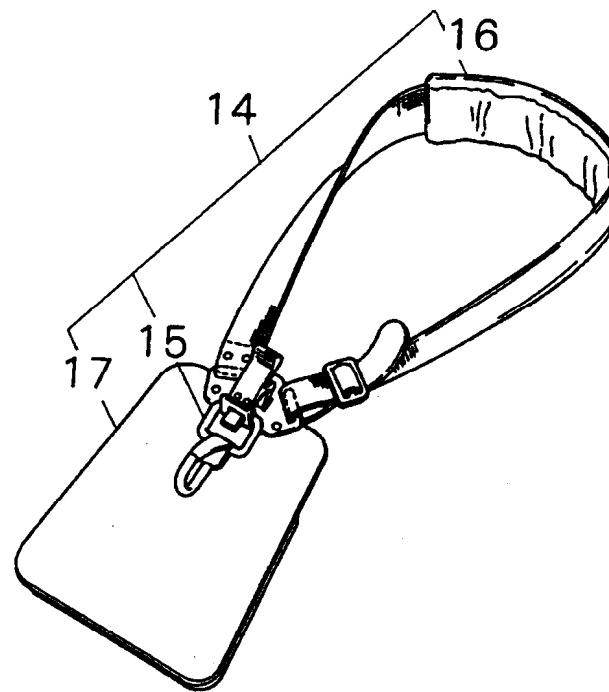

Ref. No	Part No.	Part Name	Q`ty	Remarks,Serial No.
1- 1	20024-12110	CYLINDER	1	
2	20024-12120	GASKETCYLINDER	1	
3	11020-05160	BOLTSW	3	
4	11020-05300	BOLTSW	1	
5	70244-12210	INSULATOR	1	
6	20024-12220	GASKETINSULATOR	1	
7	20024-12260	NUT	2	
8	11022-05200	BOLTSPW	2	
	70102-15000	MUFFLERASSY	1	
9	20024-15116	*MUFFLER	1	
10	70102-15180	*MUFFLERGUARD	1	
11	20024-15210	*GASKETMUFFLER	1	
12	01020-05550	*BOLT	2	
13	01610-05080	*WASHER	2	
14	11022-05120	•BOLTSPW	1	
15	11022-05160	*BOLTSPW	2	
2-	20024-21000	CRANKCASEASSY	1	
1	20024-21110	*CRANKCASES	1	
2	20024-21120	*CRANKCASEM	1	
3	12492-50100	*ROLLER	2	
4	02030-06201	*BEARING	2	
5	20000-21211	*OILSEAL	2	
6	01020-05250	*BOLT	4	
7	70102-31110	FANCOVER	1	
8	20024-31130	CLUTCHCASE	1	
9	20024-31151	CLUTCHDRUM	1	
10	02036-06001	BEARING	2	
11	02432-28120	SNAPRING	1	
12	20000-31140	SNAPRING	1	
13	11022-05160	BOLTSPW	4	
14	11020-05180	BOLTSW	2	
15	20024-31410	JOINT	1	
16	20024-31421	FRONTCUSHION	1	
17	20024-31431	REARCUSHION	1	
18	11022-05160	BOLTSPW	1	
19	11022-06280	BOLTSPW	1	
20	20024-31460	SHIM	1	
21	70102-31211	CYLINDERCOVER	1	
22	70102-31250	NAMEPLATE	1	
23	20024-31231	DUSTCAP	1	
24	11022-05160	BOLTSPW	2	
26	11022-05200	BOLTSPW	2	
27	70192-31510	EARTHCORD	1	
3- 1	20024-41110	PISTON	1	
2	20024-41210	PISTONRING	2	
3	20024-41311	PISTONPIN	1	
4	20000-41320	SNAPRING	2	
5	20000-41330	NEEDLEBEARING	1	
6	20000-41341	THRUSTWASHER	2	
7	20024-42001	CRANKSHAFTASSY	1	
	70102-51100	CLUTCHSHOEASSY	1	
8	70102-51110	*CLUTCHSHOE	2	