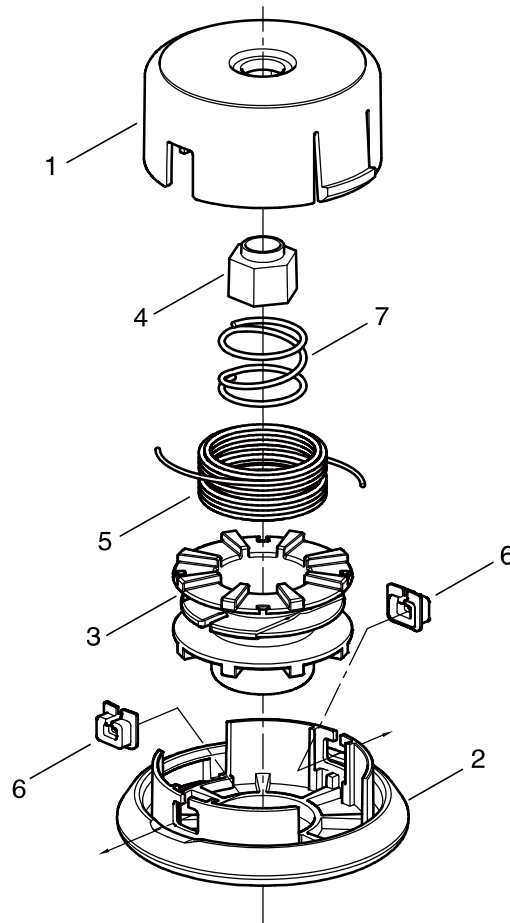

vyžínací hlava na SRM-350ES, X047-000321, katalog ND

KEY	LV	PART NUMBER	Q'TY	DESCRIPTION	REMARKS
		X047-000321	1	CUTTER,ASM LINE	
1	+	P022-010420	1	HOUSING	
2	+	P022-010410	1	COVER	
3	+	P022-010400	1	BOBBIN	
4	+	P022-023180	1	NUT	
5	+	P022-010380	1	NYLON CODE	
6	+	P022-000710	2	EYELET	
7	+	P022-010370	1	SPRING	