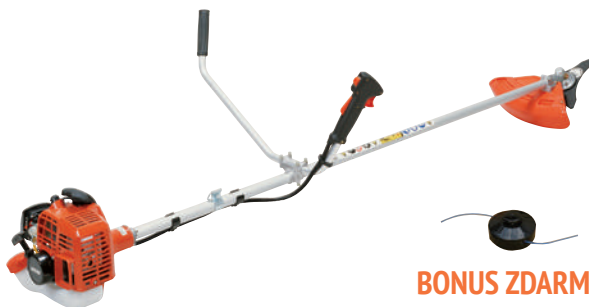

ECHO GT-222ES

- › Obsah motoru: 21,2 cm³
- › Výkon (kW/HP): 0,71/0,97
- › Hmotnost: 4,3 kg

~~6 495 Kč~~
4 695 Kč

ECHO SRM-222ES

- › Obsah motoru: 21,2 cm³
- › Výkon (kW/HP): 0,71/0,97
- › Hmotnost: 4,9 kg

~~7 995 Kč~~
5 995 Kč

BONUS ZDARMA

ECHO SRM-265ES

- › Obsah motoru: 25,4 cm³
- › Výkon (kW/HP): 0,89/1,21
- › Hmotnost: 5,9 kg

~~10 495 Kč~~
8 695 Kč

BONUS ZDARMA

ECHO SRM-300TES

- › Obsah motoru: 28,1 cm³
- › Výkon (kW/HP): 0,93/1,26
- › Hmotnost: 6,2 kg

~~17 995 Kč~~
15 995 Kč

BONUS ZDARMA

ORIGINÁLNÍ STRUNY ECHO

Nyní ke všem křovinořezům vynikající originální struny ECHO za zaváděcí ceny.

ECHO CS-310ES

- › Obsah motoru: 30,5 cm³
- › Výkon (kW/HP): 1,10/1,50
- › Hmotnost: 4,0 kg
- › Lišta: 35 cm; drážka 1,3 mm
- › Řetěz: OREGON 91 VXL, 53 článků; rozteč 3/8"

ECHO CS-550

- › Obsah motoru: 54,1 cm³
- › Výkon (kW/HP): 2,49/3,39
- › Hmotnost: 6,0 kg
- › Lišta: 38 cm; drážka 1,5 mm
- › Řetěz: OREGON 21 BPX, 64 článků; rozteč 0,325"

~~13 995 Kč~~
12 495 Kč

ECHO CS-590