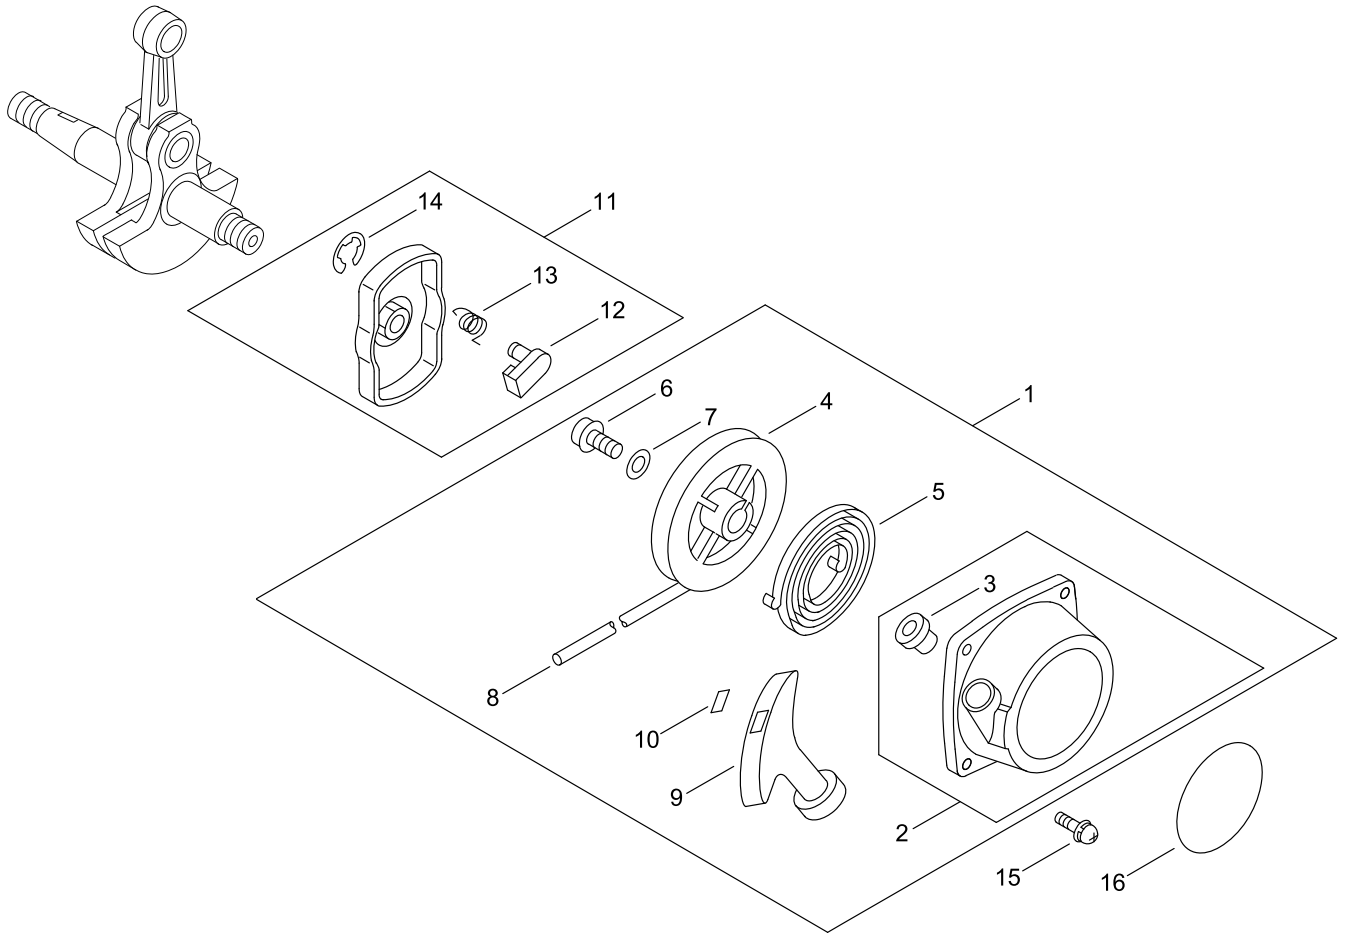

RECOIL STARTER, PULLY

RECOIL STARTER, PULLY

Key No.	LV (+)	Part No	Description	Qty	Standard
1		177200-06210	STARTER ASSY	1	
2	+	P022-043970	CASE, STARTER	1	
3	++	177227-42030	GUIDE, ROPE	1	
4	+	177215-11120	DRUM, STARTER	1	
5	+	177220-11120	REWIND SPRING	1	
6	+	177236-40630	SCREW	1	
7	+	P022-022280	WASHER	1	
8	+	177226-11120	ROPE, STARTER	1	3.8*1400
9	+	177228-11120	GRIP, STARTER	1	3テンセット
10	+	P022-037670	STOPPER, ROPE	1	
11		177202-06210	PAWL ASSY, STARTER	1	
12	+	A514-000120	RACHET	1	
13	+	177234-40630	SPRING, RETURN	1	
14	+	P022-002100	E-RING	1	4
15		900292-04018	SCREW	4	4*18
16		X502-000780	LABEL,ECHO	1