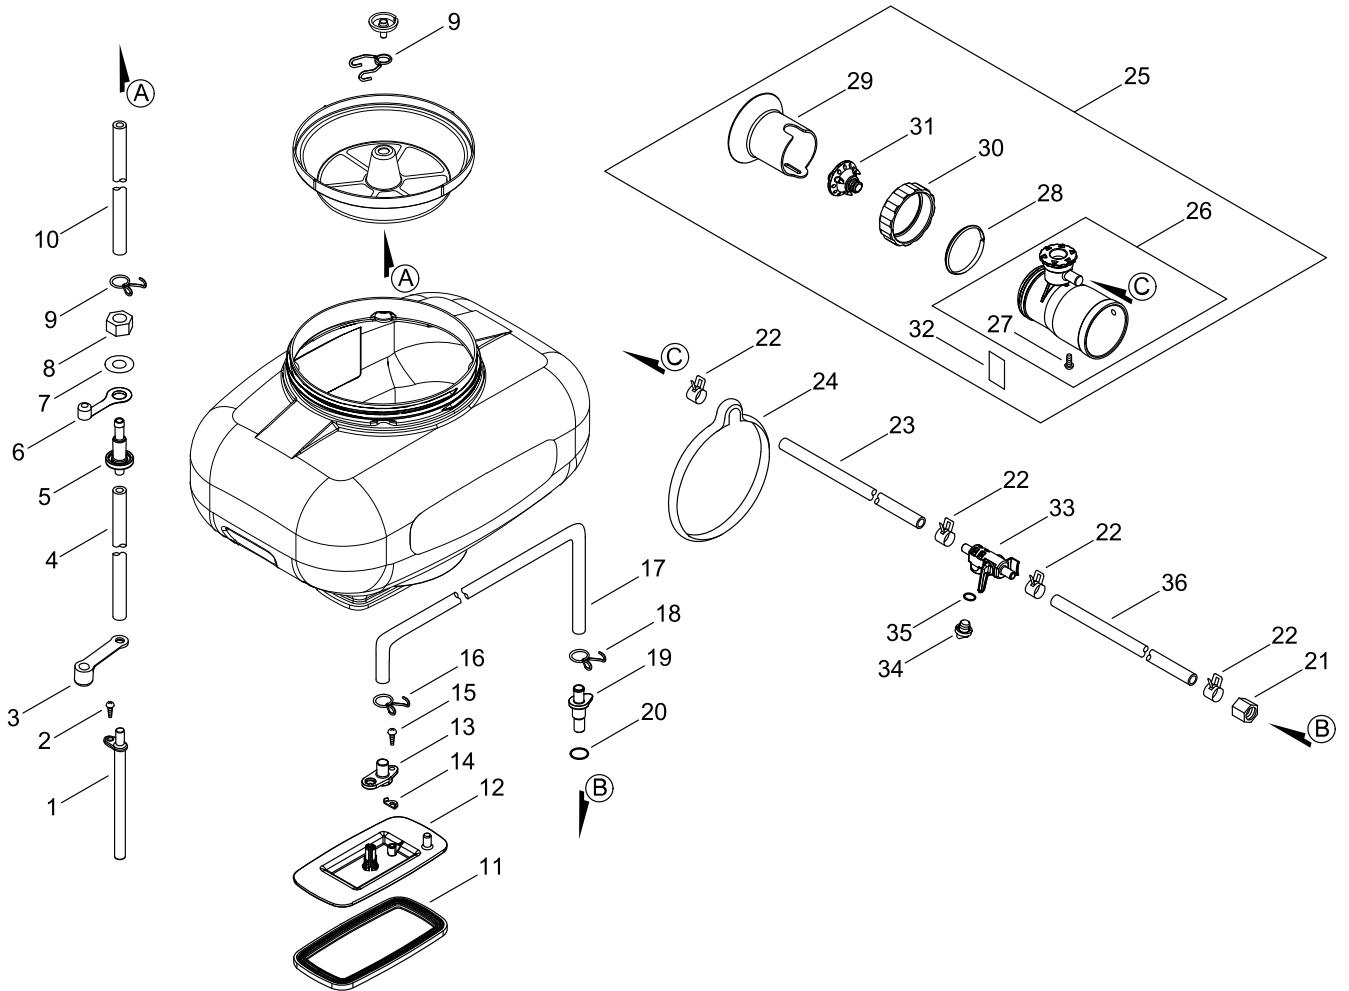

MIST UNIT

MIST UNIT

Key No.	LV (+)	Part No	Description	Qty	Standard
1		E105-000001	PIPE,AIR	1	
2		900286-05016	SCREW, TAPPING	1	5*16
3		363021-01110	PLUG	1	
4		363011-00210	PIPE, AIR (OUTER)	1	
5		363017-00310	CONNECTOR, PIPE	1	
6		363022-00510	PLUG	1	
7		V309-000170	WASHER,CIRCULAR 12	1	12.5X18X1.0
8		363019-00310	NUT, CONNECTOR	1	
9		V490-001410	CLIP	2	10.5
10		363014-03210	PIPE (INNER)	1	7*11*500BL
11		E137-000021	PACKING,SHUTTER	1	
12		253010-08013	PLATE, TANK BOTTOM	1	
13		E230-000190	NIPPLE,HOSE	1	
14		V150-004300	PLATE,EYE	1	
15		91428-05015	SCREW, TAPPING	1	5*15
16		V490-001540	CLIP	1	15.8
17		V471-005130	PIPE	1	10*15.0*350
18		V490-001550	CLIP	1	14.5
19		357010-01110	NIPPLE, OUTLET	1	
20		357014-01110	O-RING	1	3*13
21		357015-01110	NUT, HOLLOW	1	
22		V495-000310	BAND	4	
23		V471-003300	PIPE	1	9*13*770
24		357911-00111	CLIP, PIPE	1	
25		E024-000020	HEAD,BLOW	1	
26	+	P100-001820	HEAD,BLOW	1	
27	++	900246-05012	SCREW, TAPPING	1	5*12
28	+	212513-01110	RING, MISTING NOZZLE	1	
29	+	212515-01110	COLLAR, NOZZLE	1	
30	+	212514-01110	NUT, MISTING NOZZLE	1	
31	+	P021-051600	NOZZLE	1	
32	+	890031-01110	LABEL, MIST	1	
33		E022-000031	COCK,LIQUID	1	ドレン付/Φ8
34		E328-000410	PLUG,DRAIN	1	
35		900725-01013	O-RING	1	JASO 1013
36		V471-003290	PIPE	1	9*13*770