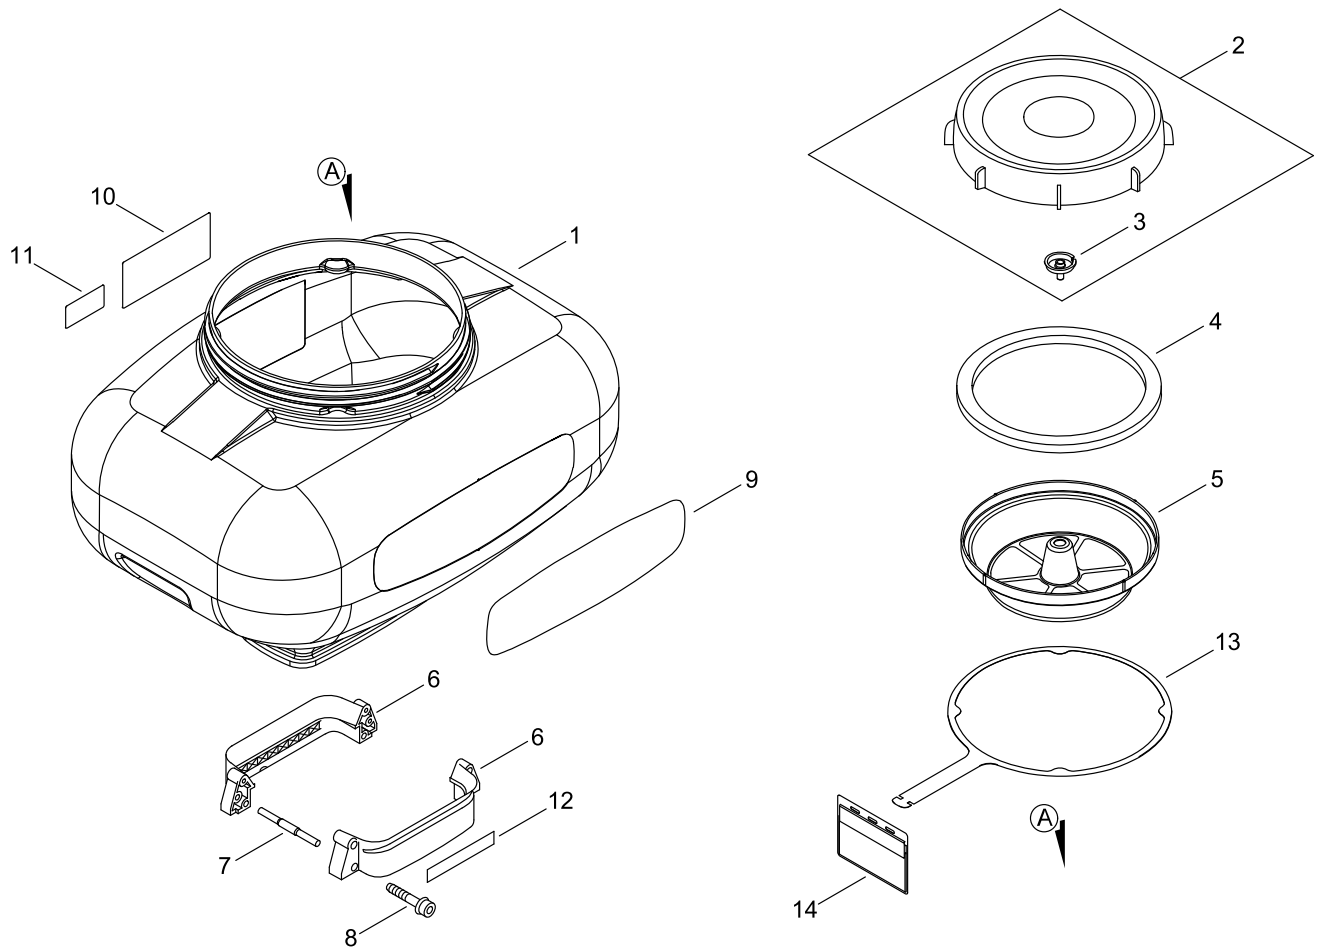

CHEMICAL TANK

CHEMICAL TANK

Key No.	LV (+)	Part No	Description	Qty	Standard
1		250017-08013	TANK, CHEMICAL	1	23 L
2		P100-003000	CAP ASY,TANK	1	
3	+	250013-00310	CAP, INSIDE	1	
4		250011-02011	PACKING	1	
5		254210-03210	FILTER	1	
6		E115-000060	FIXTURE,TANK	2	
7		250914-06210	PIN, TANK HOLDER	2	
8		91148-05035	BOLT, TAPPING	4	5*35
9		X502-000440	LABEL,ECHO	1	
10		X505-010980	LABEL,CAUTION	1	
11		X533-002050	LABEL,SPEC	1	20L/12L
12		X503-015320	LABEL,MODEL	1	MB-5810
13		C126-000070	HOLDER, CASE	1	
14		X769-000010	CASE,CARD	1