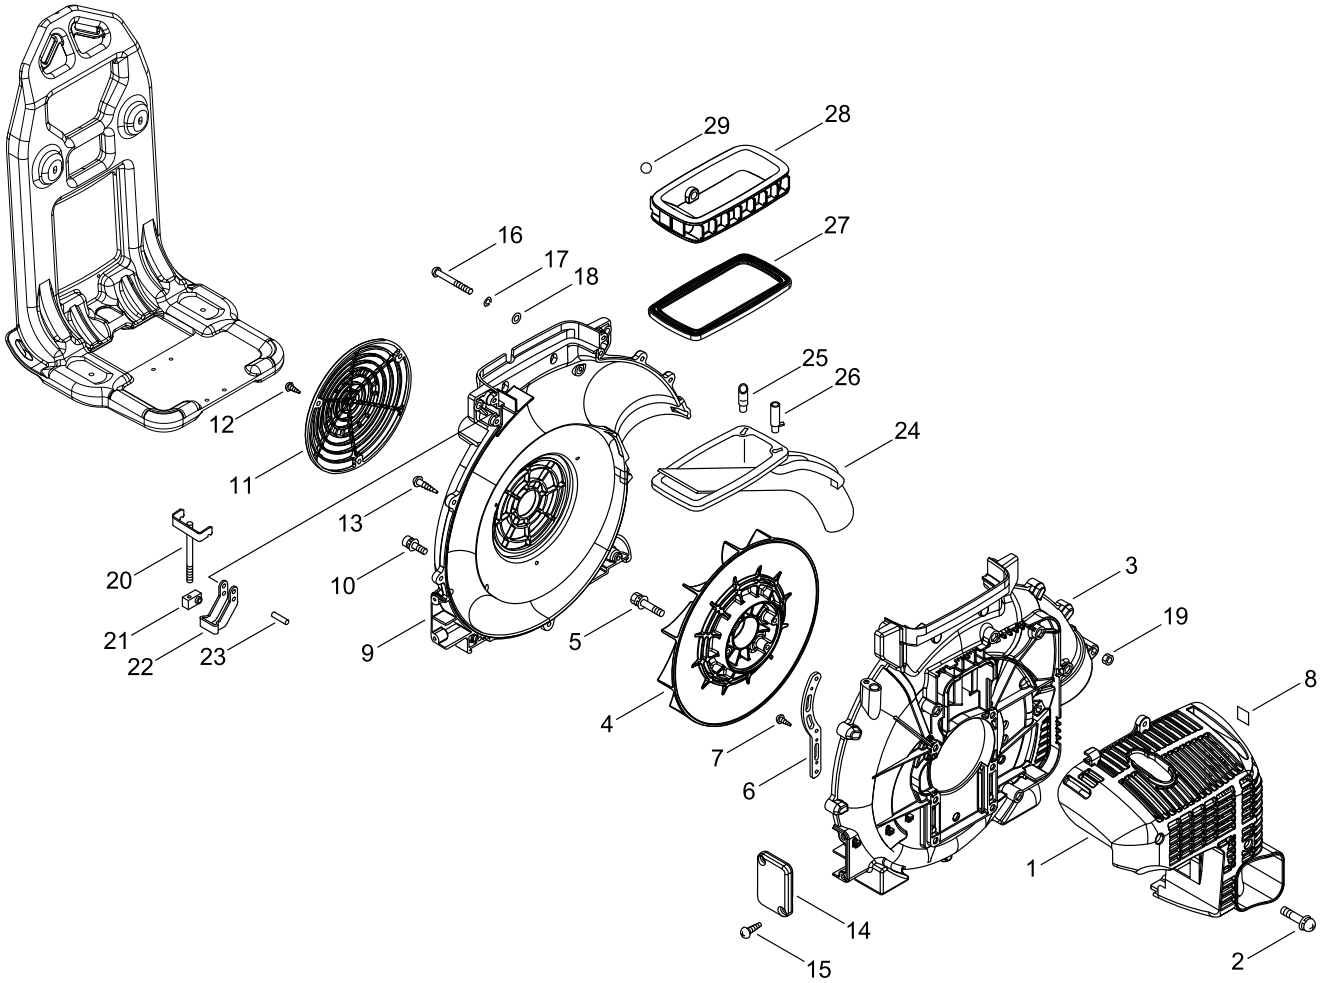

FAN CASE

FAN CASE

Key No.	LV (+)	Part No	Description	Qty	Standard
1		A190-001133	COVER,ENGINE	1	DME700
2		900292-05020	SCREW	5	5*20
3		E103-001271	CASE,FAN	1	
4		200005-06210	FAN	1	
5		900148-05035	BOLT	4	5*35
6		C632-000240	PLATE, ENG	2	
7		900238-04010	SCREW	2	4*10
8		X505-007710	LABEL,CAUTION	1	
9		200105-07714	CASE, FAN	1	
10		91127-05014	BOLT HSH	2	5*14
11		200124-09861	GRID,BLOWER	1	
12		900286-05016	SCREW, TAPPING	3	5*16
13		900286-05025	SCREW, TAPPING	11	5*25
14		E109-000060	LID,FANCASE	1	
15		900286-05016	SCREW, TAPPING	2	5*16
16		210425-04110	BOLT	2	
17		900609-00005	WASHER, SPRING	2	5
18		900604-00005	WASHER	2	5
19		900562-50005	NUT, LOCK	2	5
20		250915-06310	BOLT, TANK HOLDER	2	
21		250930-06210	CONNECTOR, BRACKET	2	
22		250932-06210	BRACKET, TANK	2	
23		V625-000010	PIN,STRAIGHT 7	2	7*37
24		P100-008110	PIPE, DUSTER	1	
25		370321-06210	GUIDE,AIR	1	
26		370316-06210	GUIDE, AIR	1	
27		270018-06210	PACKING	1	
28		270010-06212	TANK, LOWER	1	
29		V162-000720	PLUG	1