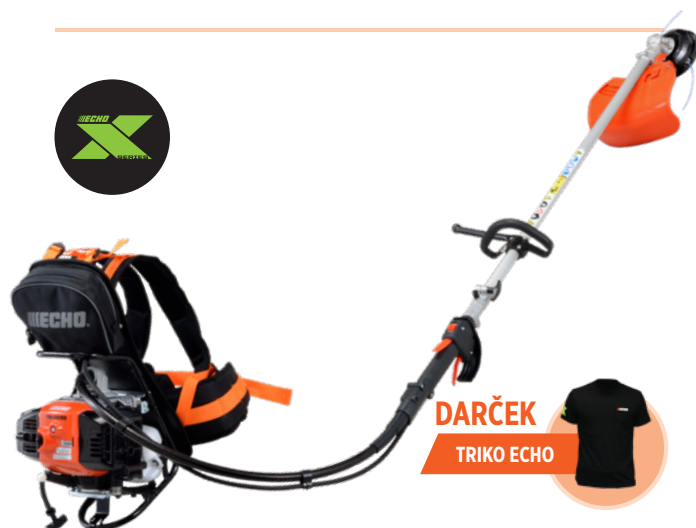

DARČEK
TRIKO ECHO

~~499 €~~
439 €

IDEÁLNY K MULČOVANIU

ECHO BCLS-520ES

- › Objem motora: 50,2 cm³
- › Výkon (kW/HP): 2,16/2,94
- › Hmotnosť: 9,4 kg

DARČEK
TRIKO ECHO

~~969 €~~
849 €

ECHO RM-520ES