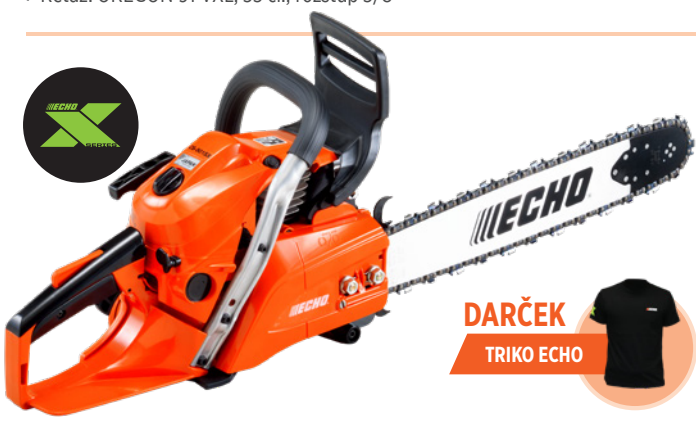

ECHO®

19. 1. – 6. 3. 2024

ZIMNÁ AKCIA

AUTOMATICKÝ SÝTIČ

DARČEK

 REŤAZ OREGON
+ TRIKO ECHO

ECHO CS-3510AC

- › Objem motora: 34,4 cm³
- › Výkon (kW/HP): 1,50/2,10
- › Hmotnosť: 3,8 kg
- › Lišta: 35 cm; drážka 1,3 mm
- › Reťaz: OREGON 91 VXL, 53 čl.; rozstup 3/8"

~~359 €~~
319 €

DARČEK

 REŤAZ OREGON
+ TRIKO ECHO

ECHO CS-362WES

- › Objem motora: 35,8 cm³
- › Výkon (kW/HP): 1,49/2,03
- › Hmotnosť: 3,8 kg
- › Lišta: 35 cm; drážka 1,3 mm
- › Reťaz: OREGON 91 VXL, 53 čl.; rozstup 3/8"

~~459 €~~
399 €

DARČEK

 REŤAZ OREGON
+ TRIKO ECHO

ECHO CS-4510ES

- › Objem motora: 45,0 cm³
- › Výkon (kW/HP): 2,30/3,10
- › Hmotnosť: 5,0 kg
- › Lišta: 38 cm; drážka 1,3 mm
- › Reťaz: OREGON 95 TXL, 64 čl.; rozstup 0,325"

~~559 €~~
479 €

DARČEK

TRIKO ECHO

ECHO CS-501SX/40

- › Objem motora: 50,2 cm³
- › Výkon (kW/HP): 2,57/3,50
- › Hmotnosť: 4,7 kg
- › Lišta: 40 cm; drážka 1,3 mm
- › Reťaz: OREGON 95TXL, 68 čl.; rozstup 0,325"