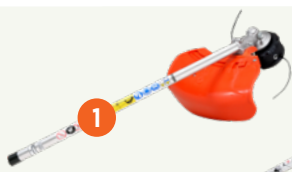

NÁSTAVCE PRO DPAS-2600

DPAS nastavac vyžínací MTA-DTB

č. 26788200
Hmotnosť: 0,9 kg*
Dĺžka: 818 mm

139 €