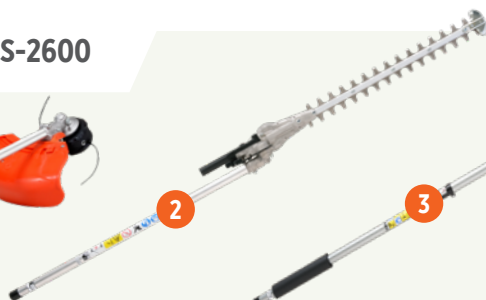

NÁSTAVCE PRO DPAS-2600

DPAS nastavac vyžínací MTA-DTB

č. 26788200
Hmotnosť: 0,9 kg*
Dĺžka: 818 mm

139 €

DPAS nastavac plotostrih MTA-DAH

č. 26788201
Hmotnosť: 2,0 kg
Dĺžka: 1 242 mm

339 €