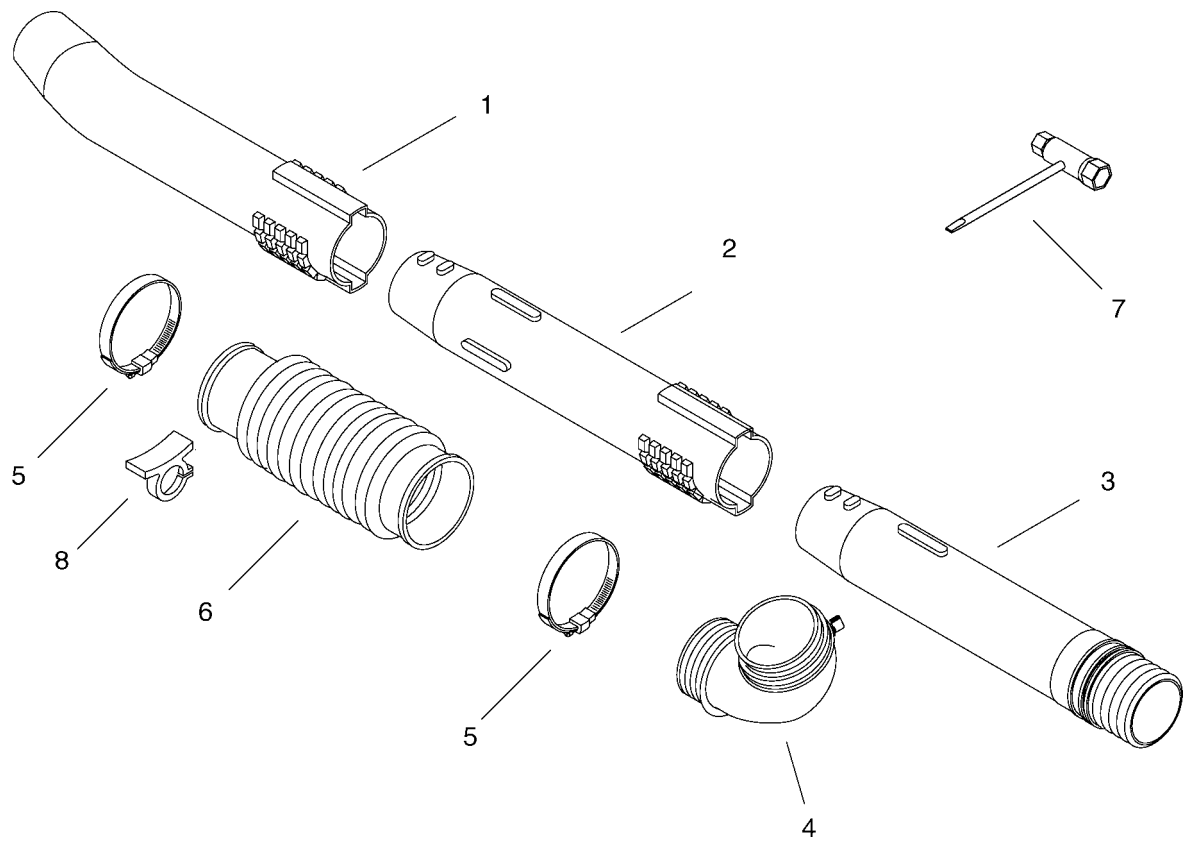

KEY	LV	PART NUMBER	Q'TY	DESCRIPTION	REMARKS
1		E165-000160	1	PIPE,BLOWER	
2		E165-000141	1	PIPE,BLOWER	
3		E165-000130	1	PIPE,BLOWER	
4		E160-000061	1	PIPE,MAIN	
5		V495-000430	2	BAND	
6		E164-000000	1	PIPE,FLEXIBLE	
7		895410-39131	1	WRENCH, W/S-DRIVER	
8		V491-000191	1	CLIP