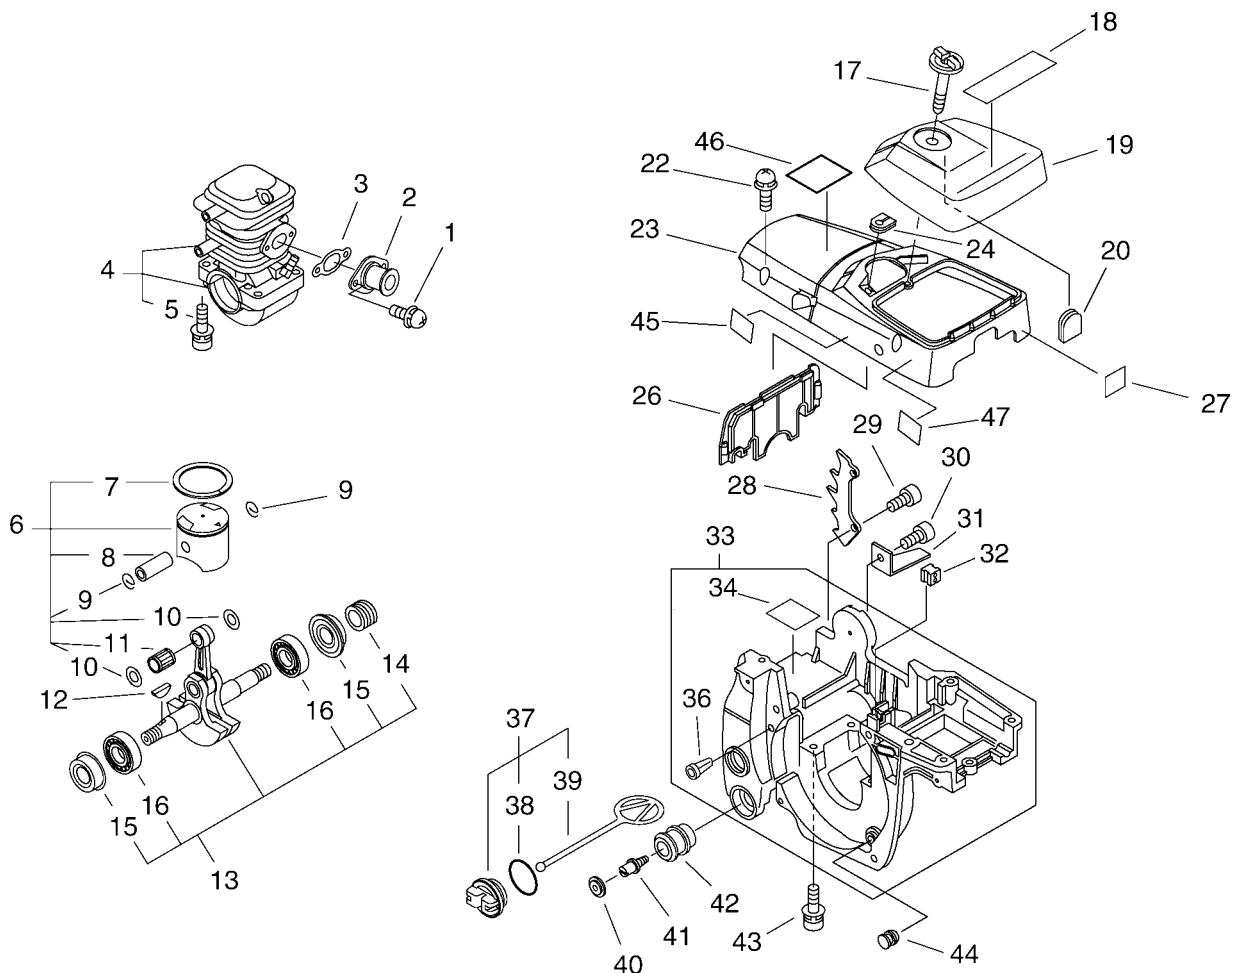

ECHO®

CS - 420 ES

KEY	LV	PART NUMBER	Q'TY	DESCRIPTION	REMARKS
1		900238-05014	2	SCREW 5*14	
2		A202-000060	1	BELLOWS, INTAKE	
3		V103-000290	1	GASKET,INTAKE	
4		P021-010574	1	CRANKCASE SET	
5	+	900162-05022	4	BOLT, H.S. 5*22	
6		P021-010581	1	PISTON KIT	
7	+	A101-000160	1	RING, PISTON	
8	+	V607-000000	1	PIN,ENG 9	
9	+	100015-03931	2	CIRCLIP, PISTON PIN	
10	+	100014-53630	2	SPACER, PISTON PIN	
11	+	100012-16131	1	BEARING, NEEDLE	
12		100142-12330	1	KEY, WOODRUFF	
13		P021-013620	1	CRANKSHAFT ASY	
14	+	V652-000030	1	GEAR,WORM	
15	+	V505-000010	2	SEAL,OIL 12	
16	+	900888-36201	2	BEARING, BALL 6201	
17		A235-000020	1	KNOB,CLEANER LID	
18		X503-008450	1	LABEL,MODEL	
19		A232-000023	1	LID,CLEANER	
20		130338-32430	1	PLUG, COVER	
22		900238-05020	3	SCREW 5*20	
23		A160-000763	1	COVER,CYLINDER	
24		V135-000010	1	GROMMET,HT CORD	
26		A209-000000	1	PLATE,INSULATOR	

KEY	LV	PART NUMBER	Q'TY	DESCRIPTION	REMARKS
27		X524-001900	1	LABEL	
28		C304-000010	1	SPIKED	
29		91145-05020	2	BOLT HS TAPPING	
30		91145-05016	1	BOLT HS TAPPING	
31		C310-000000	1	CATCHER, CHAIN	
32		150114-04920	1	BUSHING	
33		P021-009855	1	COVER ENGINE ASY	
34	+	V341-000050	1	WASHER, SQUARE	
36	+	436114-13930	1	VALVE, CHECK	
37		P021-007630	1	CAP ASY, TANK	
38	+	900721-00025	1	O-RING 25	
39	+	A365-000050	1	CONNECTOR, CAP	
40		100918-15130	2	CAP	
41		100915-33930	2	SCREW	
42		100910-60030	2	CUSHION	
43		900162-05030	4	BOLT, H.S. 5*30	
44		V420-001250	2	CUSHION	
45		890631-38130	1	LABEL, CAUTION	
46		890345-39230	1	LABEL, CAUTION	
47		X530-000210	1	LABEL, EYE CATCHER	