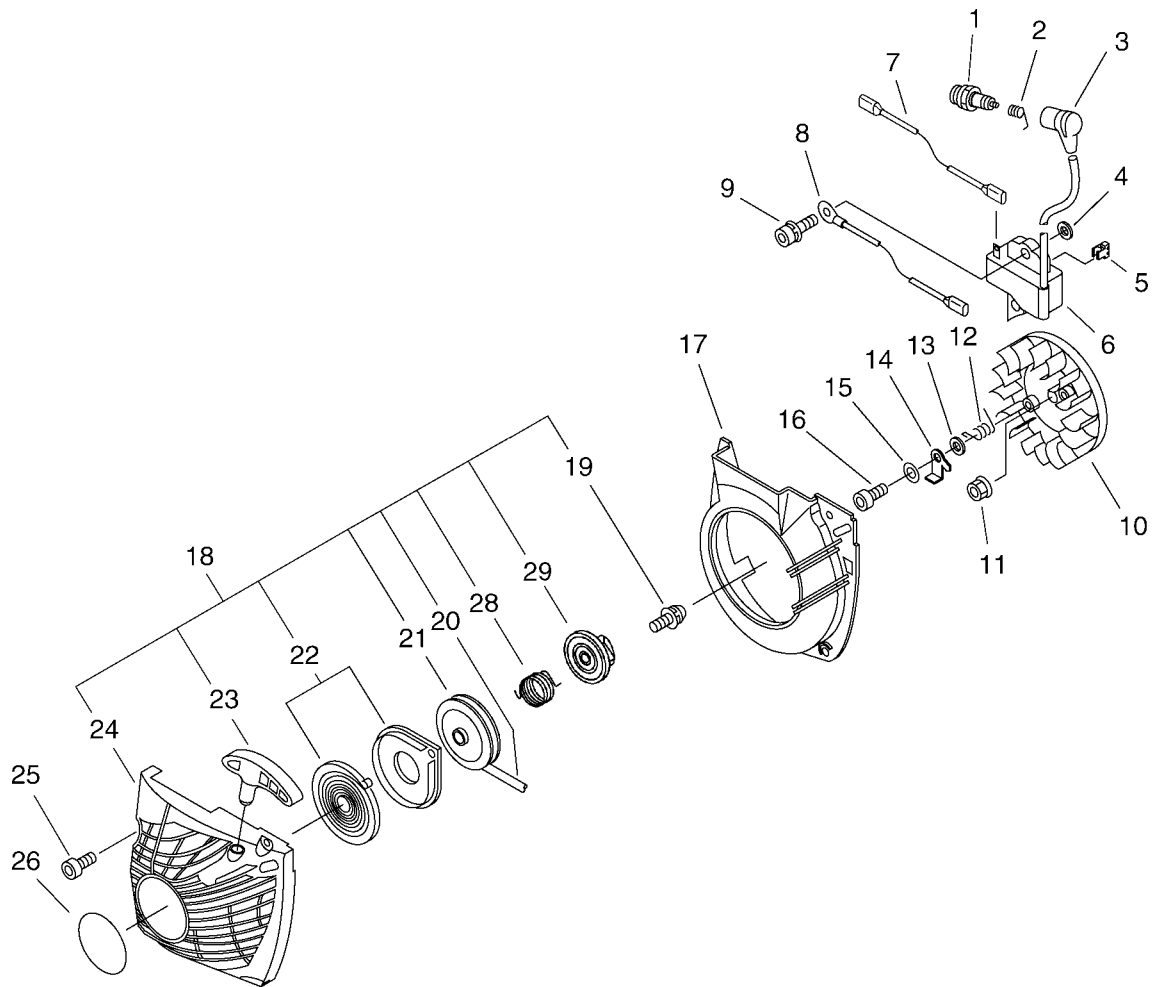

KEY	LV	PART NUMBER	Q'TY	DESCRIPTION	REMARKS
23	+	P022-005890	1	GRIP, STARTER	
24	+	A500-000420	1	CASE, STARTER	
25		91145-05020	4	BOLT HS TAPPING	
26		X502-000410	1	LABEL, ECHO