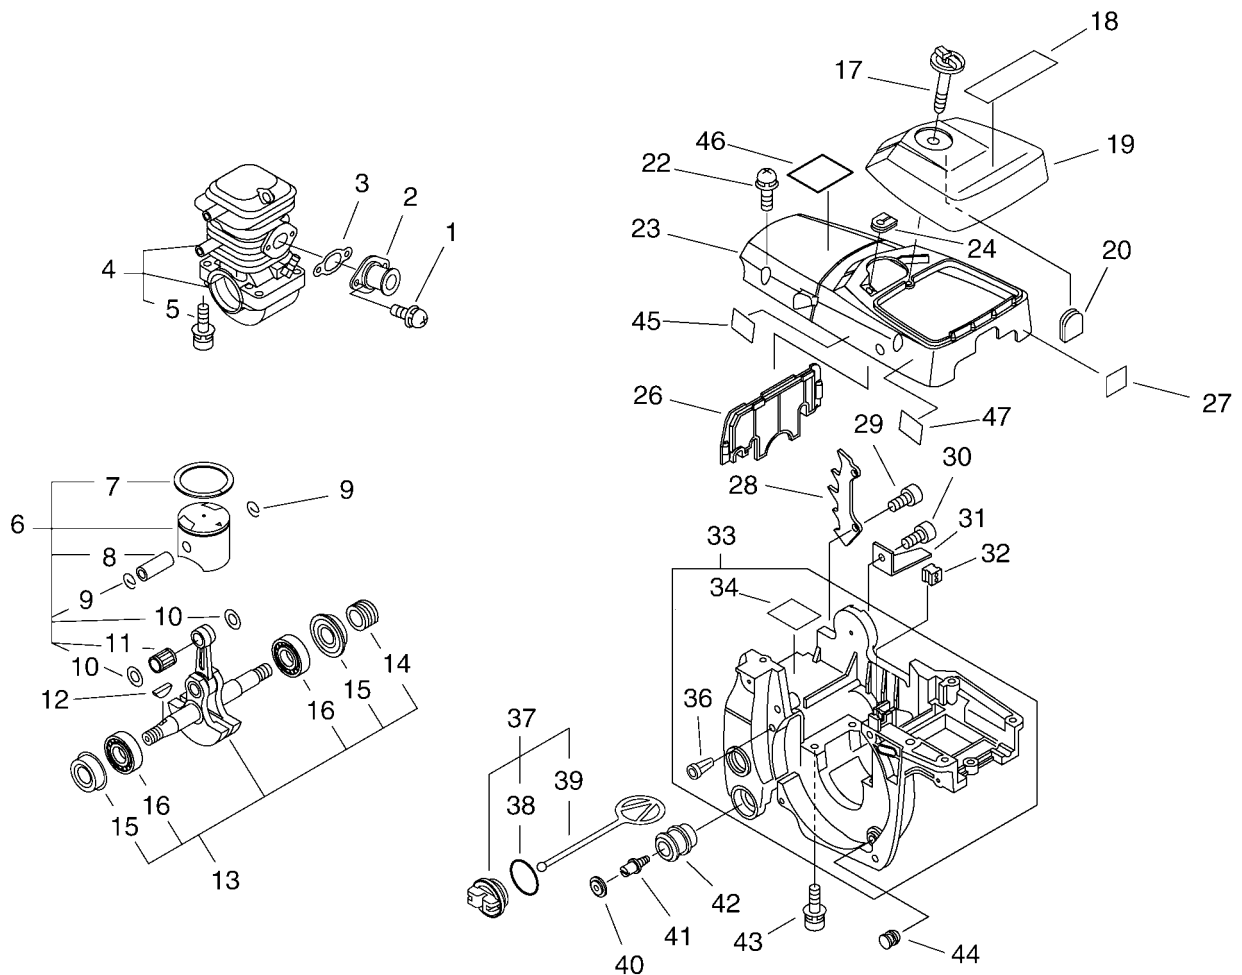

ECHO®

CS - 420 ES

KEY	LV	PART NUMBER	Q'TY	DESCRIPTION	REMARKS
1		900238-05014	2	SCREW 5*14	
2		A202-000060	1	BELLOWS, INTAKE	
3		V103-000290	1	GASKET,INTAKE	
4		P021-010574	1	CRANKCASE SET	
5	+	900162-05022	4	BOLT, H.S. 5*22	
6		P021-010581	1	PISTON KIT	
7	+	A101-000160	1	RING, PISTON	
8	+	V607-000000	1	PIN,ENG 9	
9	+	100015-03931	2	CIRCLIP, PISTON PIN	
10	+	100014-53630	2	SPACER, PISTON PIN	
11	+	100012-16131	1	BEARING, NEEDLE	
12		100142-12330	1	KEY, WOODRUFF	
13		P021-013620	1	CRANKSHAFT ASY	
14	+	V652-000030	1	GEAR,WORM	
15	+	V505-000010	2	SEAL,OIL 12	
16	+	900888-36201	2	BEARING, BALL 6201	
17		A235-000020	1	KNOB,CLEANER LID	
18		X503-008450	1	LABEL,MODEL	
19		A232-000023	1	LID,CLEANER	
20		130338-32430	1	PLUG, COVER	
22		900238-05020	3	SCREW 5*20	
23		A160-000763	1	COVER,CYLINDER	
24		V135-000010	1	GROMMET,HT CORD	
26		A209-000000	1	PLATE,INSULATOR	

KEY	LV	PART NUMBER	Q'TY	DESCRIPTION	REMARKS
27		X524-001900	1	LABEL	
28		C304-000010	1	SPIKED	
29		91145-05020	2	BOLT HS TAPPING	
30		91145-05016	1	BOLT HS TAPPING	
31		C310-000000	1	CATCHER, CHAIN	
32		150114-04920	1	BUSHING	
33		P021-009855	1	COVER ENGINE ASY	
34	+	V341-000050	1	WASHER, SQUARE	
36	+	436114-13930	1	VALVE, CHECK	
37		P021-007630	1	CAP ASY, TANK	
38	+	900721-00025	1	O-RING 25	
39	+	A365-000050	1	CONNECTOR, CAP	
40		100918-15130	2	CAP	
41		100915-33930	2	SCREW	
42		100910-60030	2	CUSHION	
43		900162-05030	4	BOLT, H.S. 5*30	
44		V420-001250	2	CUSHION	
45		890631-38130	1	LABEL, CAUTION	
46		890345-39230	1	LABEL, CAUTION	
47		X530-000210	1	LABEL, EYE CATCHER	