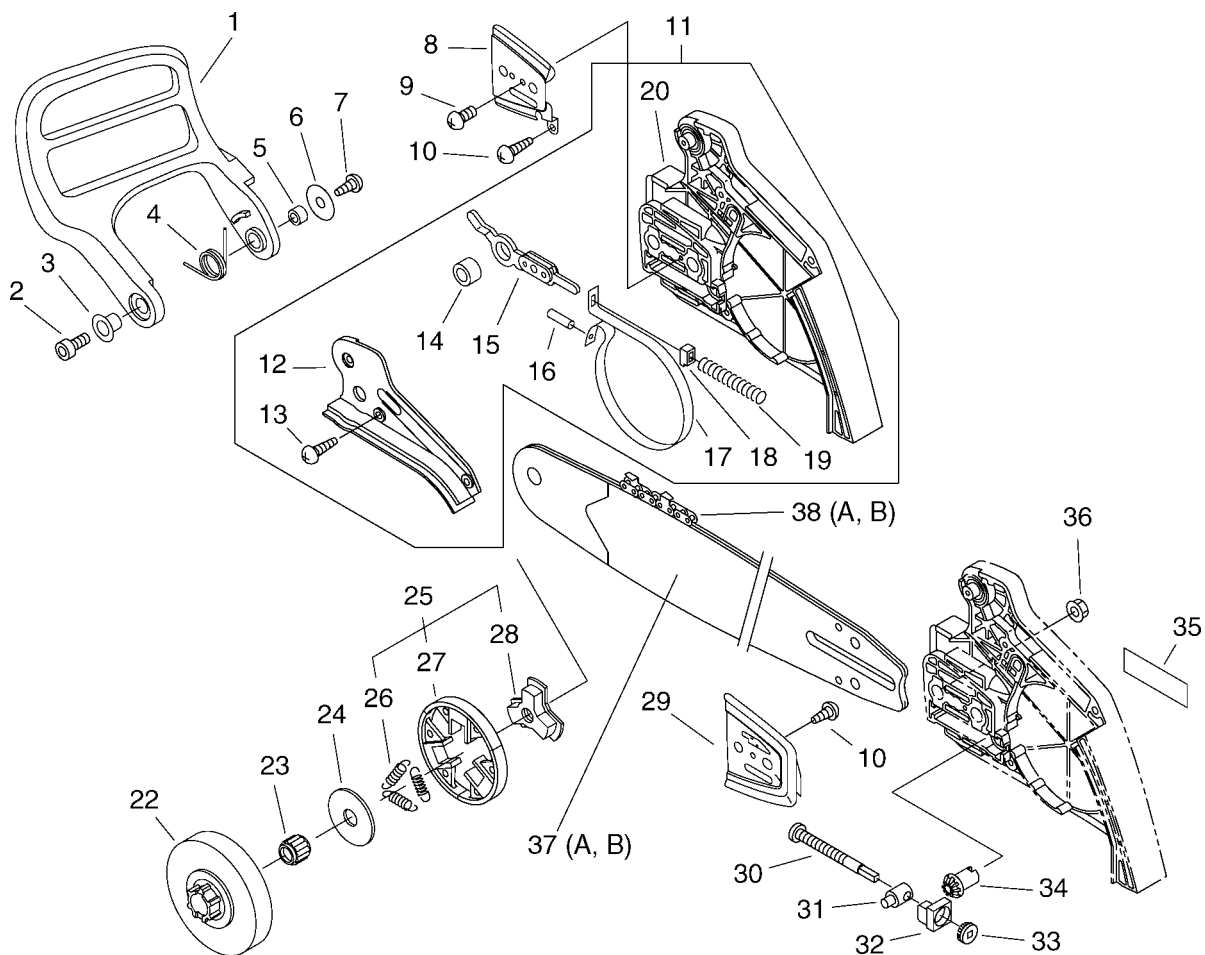

KEY	LV	PART NUMBER	Q'TY	DESCRIPTION	REMARKS
23	+	P022-005890	1	GRIP, STARTER	
24	+	A500-000420	1	CASE, STARTER	
25		91145-05020	4	BOLT HS TAPPING	
26		X502-000410	1	LABEL, ECHO	

CS-420ES 4 Handle

KEY	LV	PART NUMBER	Q'TY	DESCRIPTION	REMARKS
1		900253-04014	1	SCREW 4*14	
2		351155-35430	1	COVER, HANDLE (BL)	
3		C460-000072	1	LOCKOUT, THROTTLE	
4		C450-000212	1	CONTROL, THROTTLE	
5		V452-000260	1	SPRING, TORSION	
6		900345-40030	1	PIN, SPRING 4*30SUS	
7		100918-15130	2	CAP	
8		900105-04020	2	BOLT, H.S. 4*20	
9		100915-15131	2	SUPPORTER, CUSHION	
10		V400-000050	2	CUSHION, 4	
11		351111-19830	1	GRIP, HANDLE	
12		132115-44330	1	GROMMET	
13		132010-00760	1	PIPE, FUEL	
14		132013-09820	1	CLIP	
15		131205-19830	1	STRAINER, FUEL	
16		V162-000040	1	PLUG	
17		P021-010591	1	HANDLE SET, REAR	
18	+	131300-56430	1	VALVE, CHECK	
19	+	131328-40630	1	COVER, VENT	
20	+	132013-26630	1	CLIP	
21	+	132012-39931	1	PIPE	
22		P021-010600	1	FUEL CAP ASY	
23	+	A365-000050	1	CONNECTOR, CAP	
24	+	900720-00022	1	O-RING 22	

KEY	LV	PART NUMBER	Q'TY	DESCRIPTION	REMARKS
26	+	V451-000500	3	SPRING,TENSION	
27	+	P021-007050	1	CLUTCH SHOE SET	
28	+	A552-000060	1	HUB,CLUTCH	
29		433012-39930	1	PLATE, GUIDE	
30		V203-000110	1	BOLT,5	
31		C309-000030	1	TENSIONER,CHAIN	
32		V355-000270	1	COLLAR,8	
33		V651-000011	1	GEAR,BEVEL	
34		V651-000001	1	GEAR,BEVEL	
35		X502-000340	1	LABEL,ECHO	
36		433019-12330	2	NUT, FLANGE 8	
37A		430521-37332	1	BAR, GUIDE 38RD58325	
37B		430527-37332	1	BAR, GUIDE 43RD58325	
38A		431721-30230	1	CHAIN, SAW 21BP-64E	
38B		431717-30230	1	CHAIN, SAW 21BP-72E	