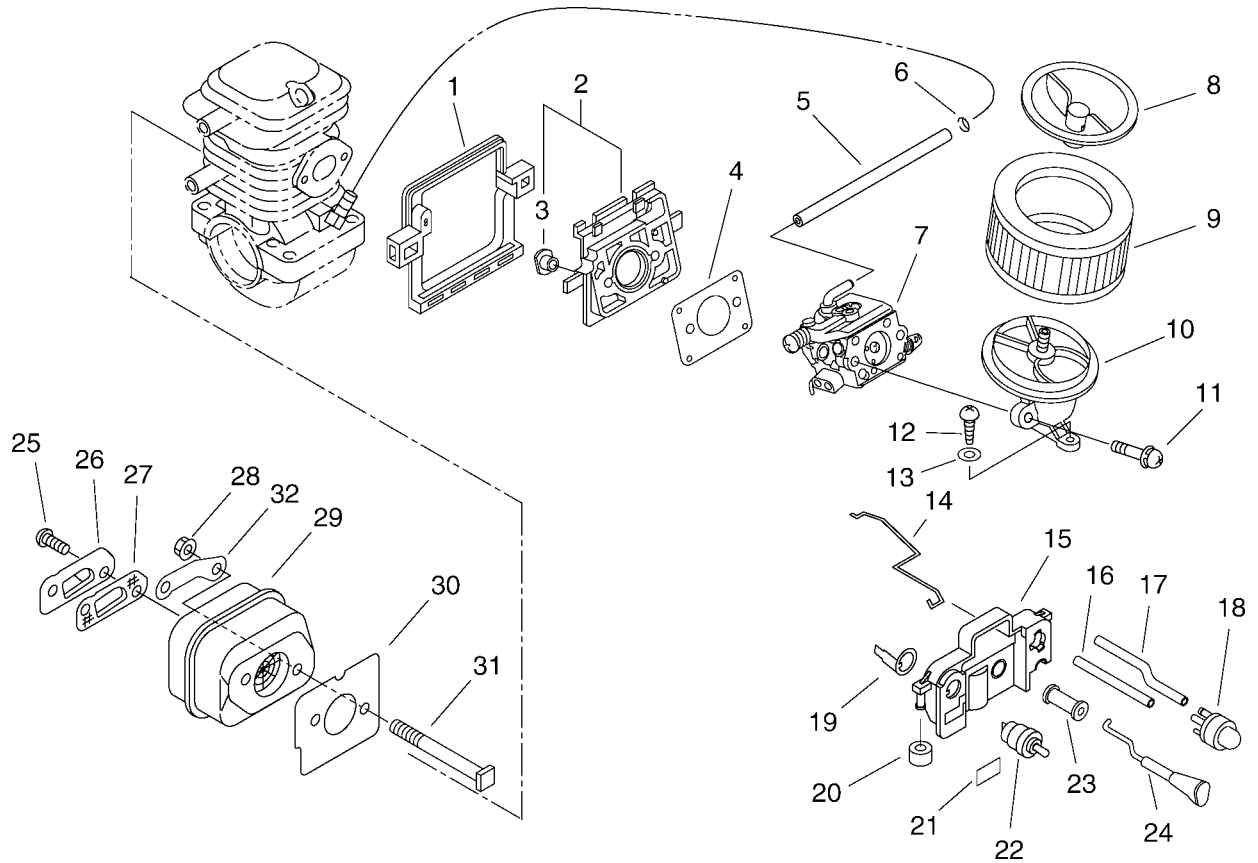

ECHO®

CS - 420 ES

KEY	LV	PART NUMBER	Q'TY	DESCRIPTION	REMARKS
1		900238-05014	2	SCREW 5*14	
2		A202-000060	1	BELLOWS, INTAKE	
3		V103-000290	1	GASKET,INTAKE	
4		P021-010574	1	CRANKCASE SET	
5	+	900162-05022	4	BOLT, H.S. 5*22	
6		P021-010581	1	PISTON KIT	
7	+	A101-000160	1	RING, PISTON	
8	+	V607-000000	1	PIN,ENG 9	
9	+	100015-03931	2	CIRCLIP, PISTON PIN	
10	+	100014-53630	2	SPACER, PISTON PIN	
11	+	100012-16131	1	BEARING, NEEDLE	
12		100142-12330	1	KEY, WOODRUFF	
13		P021-013620	1	CRANKSHAFT ASY	
14	+	V652-000030	1	GEAR,WORM	
15	+	V505-000010	2	SEAL,OIL 12	
16	+	900888-36201	2	BEARING, BALL 6201	
17		A235-000020	1	KNOB,CLEANER LID	
18		X503-008450	1	LABEL,MODEL	
19		A232-000023	1	LID,CLEANER	
20		130338-32430	1	PLUG, COVER	
22		900238-05020	3	SCREW 5*20	
23		A160-000763	1	COVER,CYLINDER	
24		V135-000010	1	GROMMET,HT CORD	
26		A209-000000	1	PLATE,INSULATOR	

KEY	LV	PART NUMBER	Q'TY	DESCRIPTION	REMARKS
27		X524-001900	1	LABEL	
28		C304-000010	1	SPIKED	
29		91145-05020	2	BOLT HS TAPPING	
30		91145-05016	1	BOLT HS TAPPING	
31		C310-000000	1	CATCHER, CHAIN	
32		150114-04920	1	BUSHING	
33		P021-009855	1	COVER ENGINE ASY	
34	+	V341-000050	1	WASHER, SQUARE	
36	+	436114-13930	1	VALVE, CHECK	
37		P021-007630	1	CAP ASY, TANK	
38	+	900721-00025	1	O-RING 25	
39	+	A365-000050	1	CONNECTOR, CAP	
40		100918-15130	2	CAP	
41		100915-33930	2	SCREW	
42		100910-60030	2	CUSHION	
43		900162-05030	4	BOLT, H.S. 5*30	
44		V420-001250	2	CUSHION	
45		890631-38130	1	LABEL, CAUTION	
46		890345-39230	1	LABEL, CAUTION	
47		X530-000210	1	LABEL, EYE CATCHER	