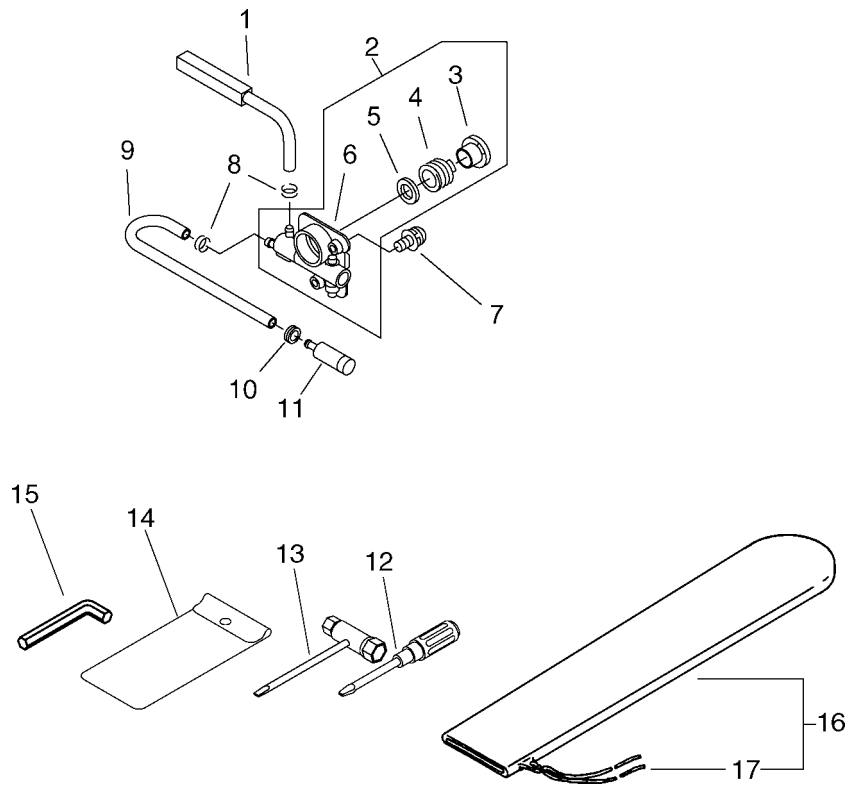

CS-420ES 4 Handle

KEY	LV	PART NUMBER	Q'TY	DESCRIPTION	REMARKS
25		C400-000430	1	HANDLE, FRONT	
26		91145-05020	2	BOLT HS TAPPING	
27		91145-05016	2	BOLT HS TAPPING	
28		V475-003970	1	TUBE	

KEY	LV	PART NUMBER	Q'TY	DESCRIPTION	REMARKS
1		C320-000111	1	LEVER, BRAKE	
2		91145-05016	1	BOLT HS TAPPING	
3		V356-000300	1	COLLAR,10	
4		V452-000250	1	SPRING,TORSION	
5		433116-35430	1	SPACER 8	
6		177214-03930	1	WASHER	
7		V202-000070	1	BOLT,4	
8		C305-000011	1	PLATE,SPROCKET GUARD	
9		900220-03006	1	SCREW 3*6	
10		V202-000060	2	BOLT,4	
11		C032-000282	1	BRAKE ASY, CHAIN	
12	+	C345-000211	1	COVER,BRAKE	
13	+	V202-000060	3	BOLT,4	
14	+	433116-35430	1	SPACER 8	
15	+	C334-000090	1	CONNECTOR, BRAKE	
16	+	93050-30098	1	ROLLER	
17	+	C328-000080	1	BAND, BRAKE	
18	+	V376-000450	1	SPACER	
19	+	V450-000070	1	SPRING, COMPRESSION	
20	+	C300-000312	1	GUARD, SPROCKET	
22		A556-000480	1	DRUM, CLUTCH	
23		175012-00831	1	BEARING, NEEDLE	
24		175019-39430	1	PLATE, CLUTCH	
25		A056-000120	1	CLUTCH	

KEY	LV	PART NUMBER	Q'TY	DESCRIPTION	REMARKS
26	+	V451-000500	3	SPRING,TENSION	
27	+	P021-007050	1	CLUTCH SHOE SET	
28	+	A552-000060	1	HUB,CLUTCH	
29		433012-39930	1	PLATE, GUIDE	
30		V203-000110	1	BOLT,5	
31		C309-000030	1	TENSIONER,CHAIN	
32		V355-000270	1	COLLAR,8	
33		V651-000011	1	GEAR,BEVEL	
34		V651-000001	1	GEAR,BEVEL	
35		X502-000340	1	LABEL,ECHO	
36		433019-12330	2	NUT, FLANGE 8	
37A		430521-37332	1	BAR, GUIDE 38RD58325	
37B		430527-37332	1	BAR, GUIDE 43RD58325	
38A		431721-30230	1	CHAIN, SAW 21BP-64E	
38B		431717-30230	1	CHAIN, SAW 21BP-72E	