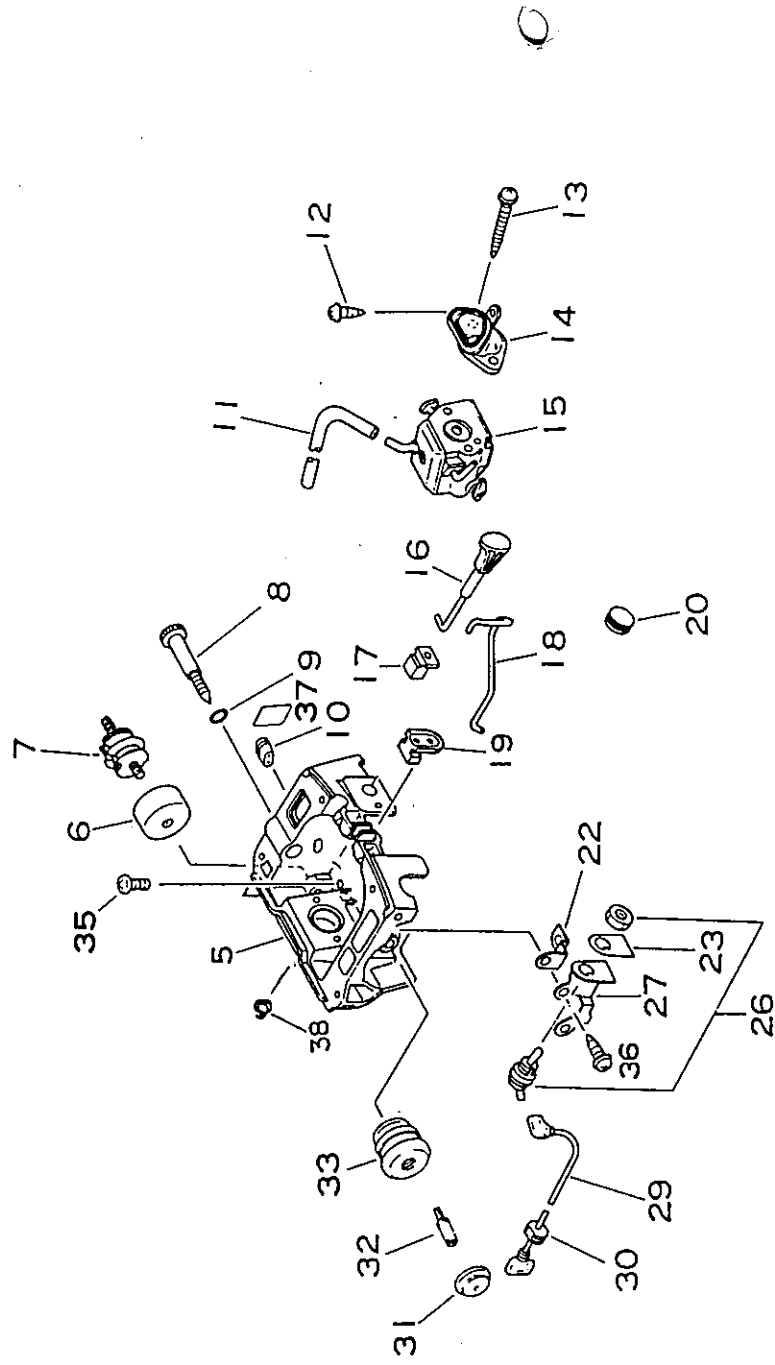

CS-4600 3

Key No.	Part Number	Q'ty	Description	Key No.	Part Number	Q'ty	Description
3-	130 314-3763 1	1	Case, carburetor	3-	163 911-30130	1	Plug
5	100 927-19830 0	1	Plate	20	156 635-3333 0	1	Plate, ground
6	100 905-3753 0	1	Cushion	22	890 157-30130	1	Label, switch
7	129 013-3763 0	1	Screw, idle adjust	23	163 400-30830	1	Switch, ignition
8	900 720-0000 6	1	O-ring 6	26	163 810-30130	1	Bracket, switch
9	129 010-33330 0	1	Grommet	27	162 021-1983 1	1	Lead, ground
10	130 110-19830 0	1	Pipe, impulse	29	156 114-04920	1	Grommet
11	900 253-0501 4	1	Screw 5 x 14	30	100 918-19830	1	Cap, cushion
12	900 162-0505 0	2	Screw 5x50	31	100 915-33930	1	Screw
13	130 518-39730	1	Elbow, carburetor	32	100 921-19830	1	Cushion
14	125 200-33330 0	1	Carburetor assembly	33	900 238-0501 8	4	Screw 5x18
15	178 510-3763 0	1	Rod, choke	35	900 253-0501 0	1	Screw 5 x 10
16	178 810-33330 0	1	Grommet, choke	36	890 185-03460	1	Label, idle
17	178 011-3373 1	1	Rod, throttle	37	130 020-3333 0	2	Nut
18	178 114-3373 1	1	Holder, lever	38