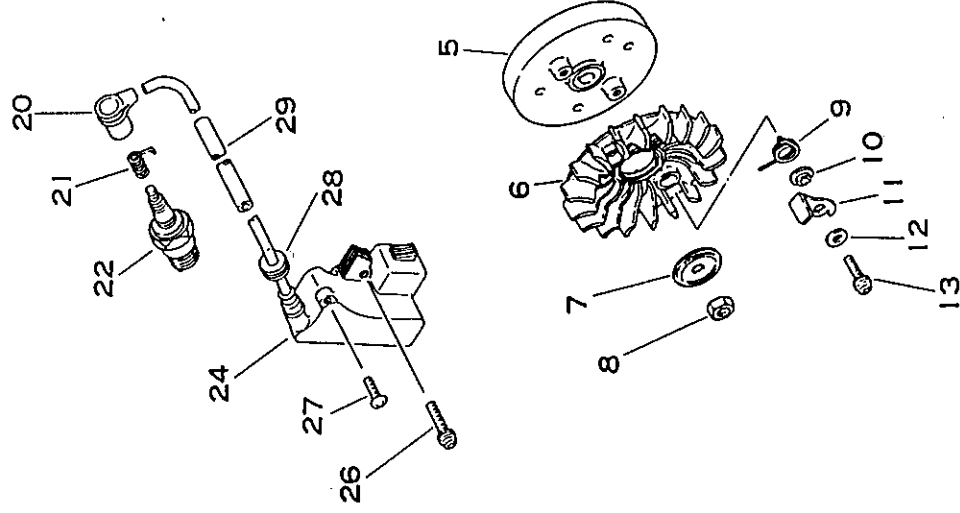

Key No.	Part Number	Q'ty	Description	Key No.	Part Number	Q'ty	Description
5- 5	156 800-3263 0	1	Flywheel	5- 21	159 011-0343 2	1	Coil, spark plug cap
6	101 521-1983 0	1	Fan, cooling	22	159 017-1643 1	1	Plug, spark
7	100 143-1983 0	1	Washer	24	156 626-3023 0	1	Coil, ignition
8	900 500-0000 8	1	Nut 8	26	900 162-0402 0	2	Screw 4 x 20
9	177 234-1983 0	2	Spring, return	27	900 220-0400 8	1	Screw 4x8
10	177 247-1983 0	2	Spacer, ratchet	28	150 112-0031 0	2	Bushing
11	177 218-1983 0	2	Pawl, starter	29	156 611-1983 0	1	Tube
12	900 603-0000 5	2	Washer 5				
13	900 238-0501 4	2	Screw 5 x 14				
20	159 012-0343 3	1	Cap, spark plug