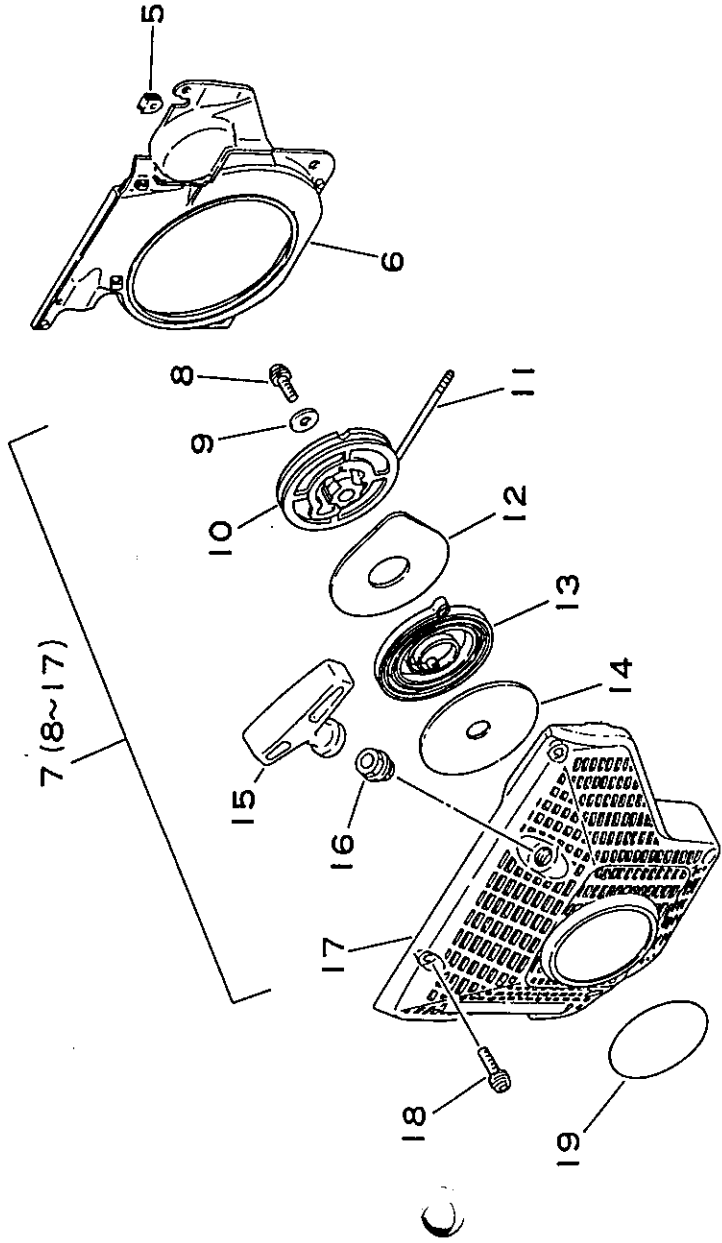

CS-4600 4

Key No.	Part Number	Q'ty	Description	Key No.	Part Number	Q'ty	Description
4- 5	156 114-0492 0	1	Grommet	4- 15	-177 228-1983 0	1	Grip, starter
6	101 535-3763 0	1	Cover, fan (inner)	16	-177 227-0502 0	1	Guide, rope
7	177 200-3763 2	1	Starter assembly	17	-101 507-3763 2	1	Cover, fan
8	-900 238-0501 4	1	Screw 5 x 14	18	900 238-0501 8	4	Screw 5x18
9	-900 603-0000 5	1	Washer 5	19	890 118-3543 0	1	Label
10	-177 215-1983 0	1	Drum, starter				
11	-177 226-1983 0	1	Rope, starter				
12	-177 242-0393 0	1	Plate, starter				
13	-177 220-0393 0	1	Spring, rewind				
14	-177 221-0393 0	1	Plate, starter