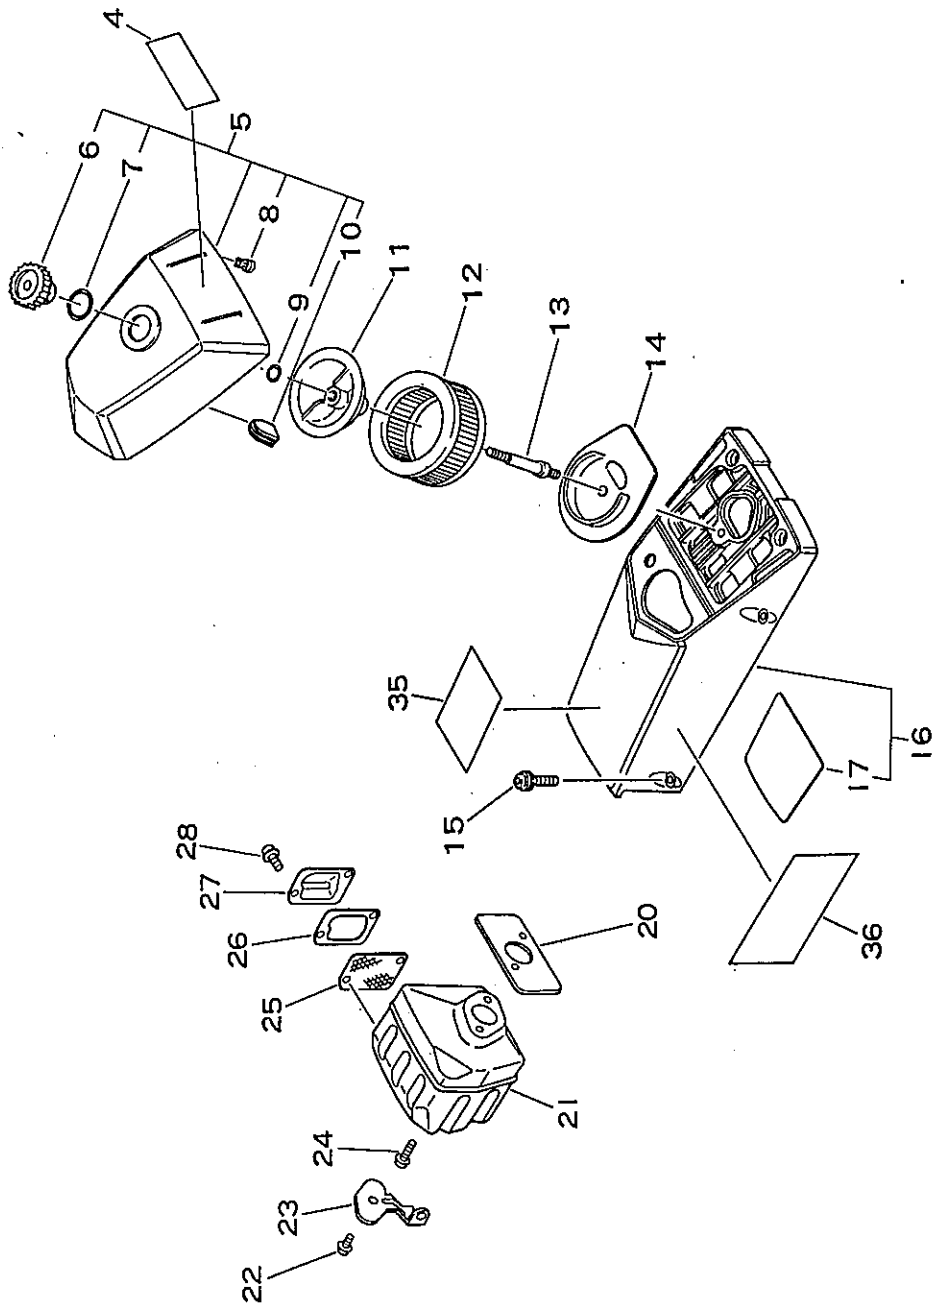

CS-4600 2

Key No.	Part Number	Q'ty	Description	Key No.	Part Number	Q'ty	Description
2- 4	890161-33930	1	Label, model	2- 21	145610-33330	1	Muffler
5	130302-39731	1	Cover asy, air cln.	22	900105-05010	1	Bolt, H.S. 5x10
6	- 130406-33331	1	Knob, thumb	23	145711-33330	1	Stay, muffler
7	- 900720-00021	1	O-ring 21	24	900162-05020	2	Bolt, H.S. 5x20
8	- 130366-33330	4	Cushion	25	145862-33930	1	Screen, muffler
9	- 900720-00011	1	O-ring 11	26	145866-33331	1	Gasket, muffler lid
10	- 130338-32430	1	Plug, cover	27	145873-33930	1	Lid, muffler
11	130405-39730	1	Bracket, air cleaner	28	900105-04010	2	Bolt, H.S. 4x10
12	130300-39730	1	Cleaner, air	35	890191-30130	1	Label, caution
13	130325-39730	1	Stud, air cleaner	36	890192-30134	1	Label, bar & Chain
14	130420-39730	1	Bracket, air cleaner				
15	900238-05018	5	Screw 5x18				
16	101501-37630	1	Cover, cylinder				
17	- 101520-33330	1	Cover				
20	145510-19831	1	Gasket, muffler