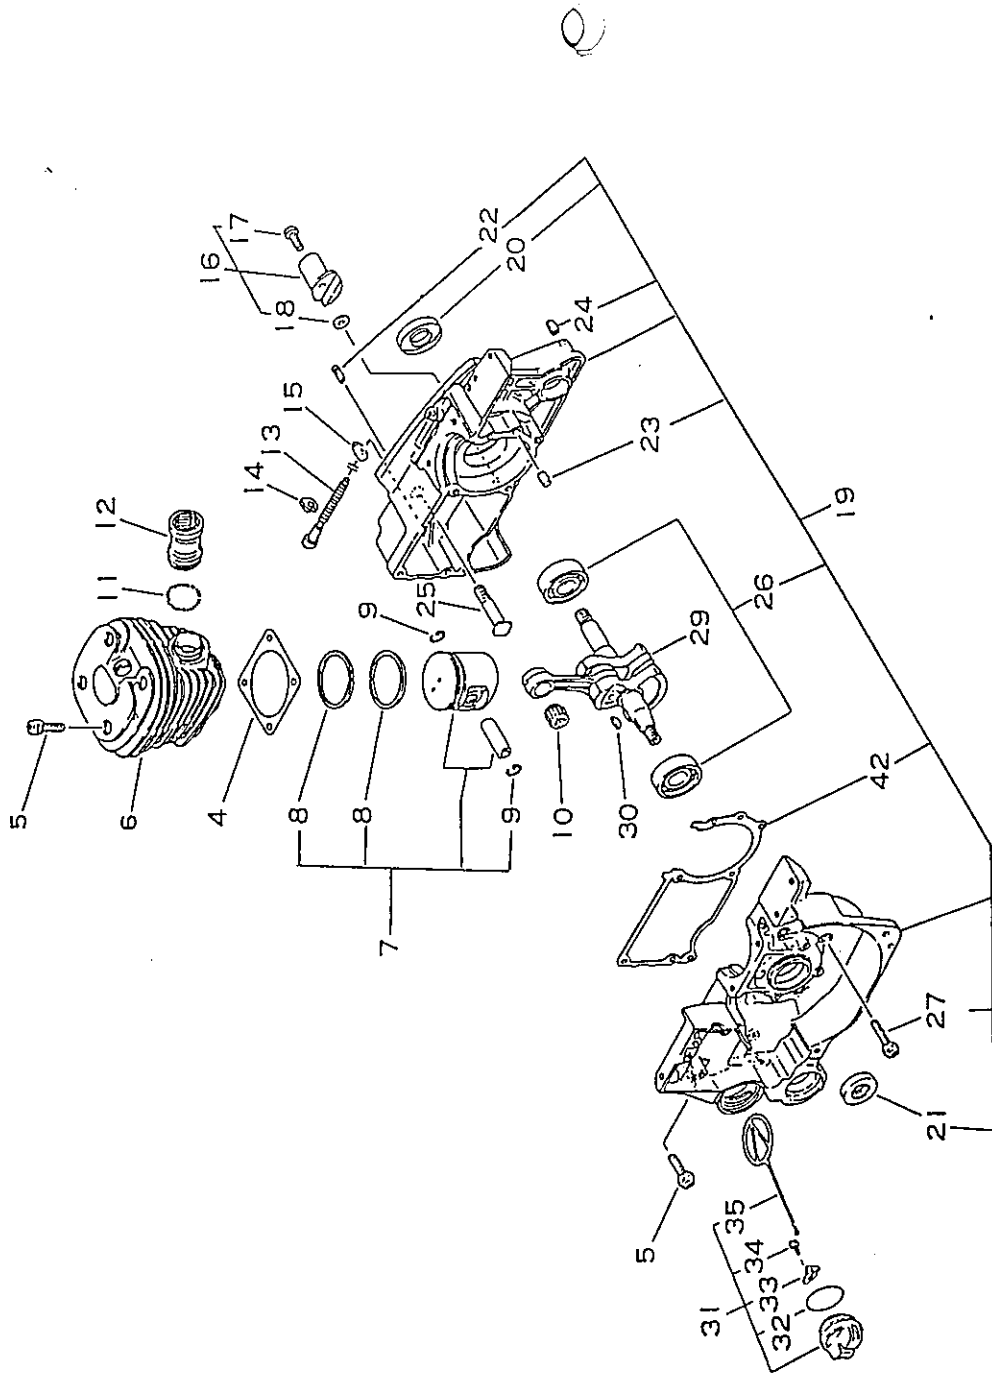

PARTS CATALOGUE

ECHO CHAIN SAW CS-4600

898 613-3393 1

CS-4600 1

Key No.	Part Number	Q'ty	Description	Key No.	Part Number	Q'ty	Description
1- 4	101 010-1983 1	1	Gasket, cyl. base	1- 21	-100 212-1983 0	1	Oilseal
5	900 162-0502 0	6	Screw 5 x 20	22	-436 114-1393 0	1	Valve, check
6	101 005-3373 1	1	Cylinder	23	-100 215-0283 0	2	Pin, dowel
7	100 000-1993 0	1	Piston	24	-900 345-5001 0	1	Pin, spring 5 x 10
8	-100 011-3373 0	2	Ring, piston	25	-433 011-1983 0	2	Stud, guide bar
9	-100 015-0012 0	2	Circlip, piston pin	26	-900 810-36 20 2	2	Bearing, ball
11	130 516-1983 0	1	Band	42	-100 242-1983 1	1	Gasket crankcase
12	130 510-3333 0	1	Adapter, intake	27	900 162-0503 0	4	Screw 5 x 30
13	433 016-1983 0	1	Screw, tensioner	29	100 100-1983 0	1	Crankshaft, assembly
14	433 028-1103 0	1	Clip	10	-100 012-1983 0	1	Bearing, needle
15	433 014-1983 0	1	Tensioner	30	100 142-3083 0	1	Key, woodruff
16	433 000-3333 0	1	Catcher kit, chain	31	436 001-3793 2	1	Cap assembly, oil tank
17	-900 220-0501 8	1	Screw 5x18	32	-900 725-0202 5	1	O-ring
18	-900 600-0000 5	1	Washer 5	33	-131 050-1983 0	1	Holder
19	100 204-3763 2	1	Crankcase set	34	-900 246-0300 8	1	Screw 3 x 8
20	-100 212-3243 0	1	Oilseal	35	-131 051-1983 0	1	Link