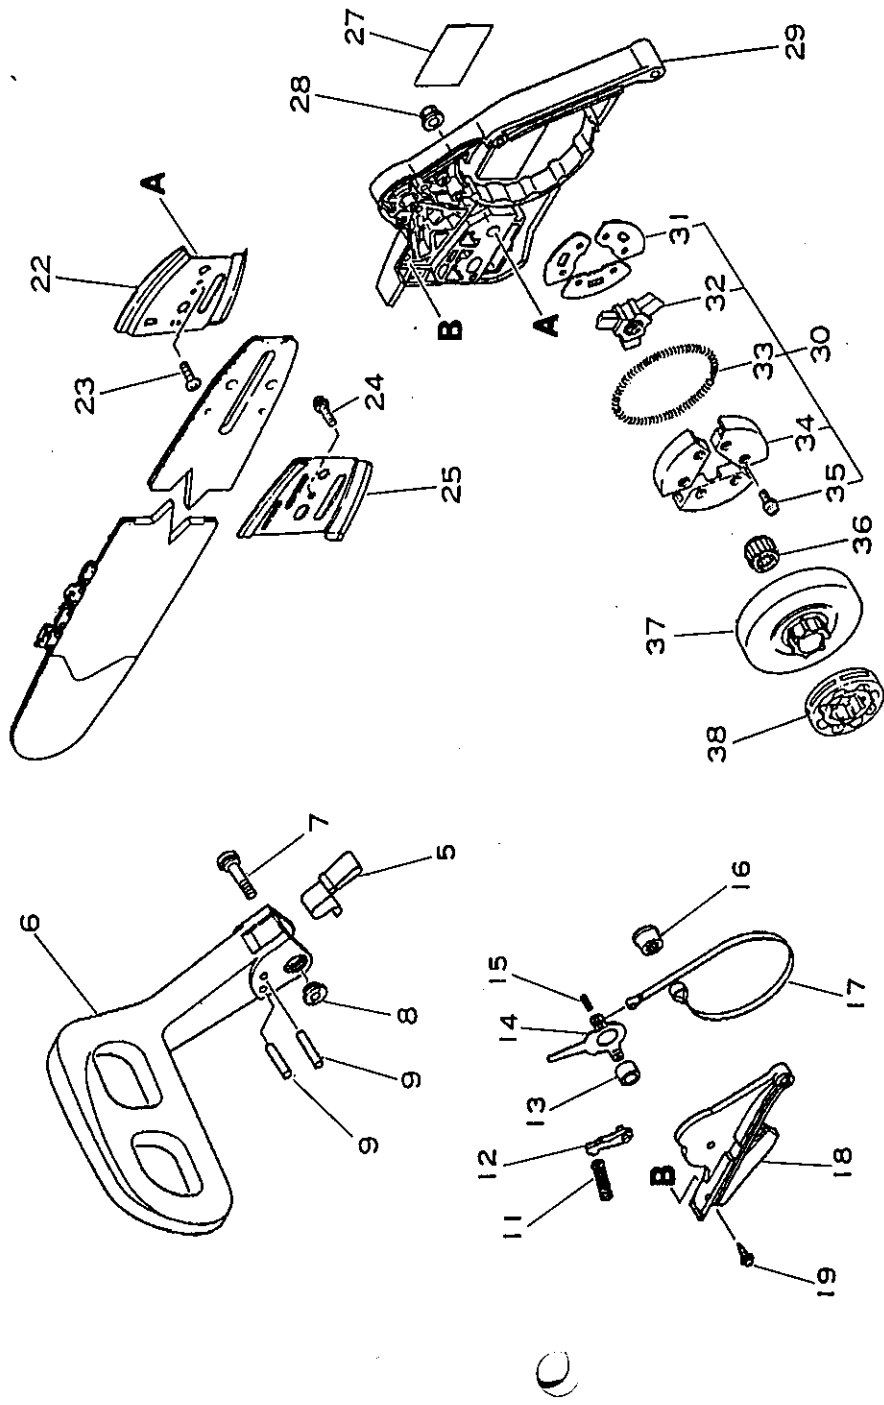

CS-4600 8

Key No.	Part Number	Q'ty	Description	Key No.	Part Number	Q'ty	Description
5	433 114-3753 0	4	Spring	8-	900 241-0400 8	1	Screw 4x8
6	433 105-3393 0	1	Lever, brake	24	900 241-0300 6	1	Screw 3x6
7	433 113-3753 0	1	Screw	25	433 013-1983 1	1	Plate, guide
8	433 137-3013 0	1	Nut	27	890 118-3813 0	1	Label, ECHO
9	900 330-3526 0	2	Roller	28	433 019-1233 0	2	Nut, Flange
11	433 122-3543 0	1	Spring, brake	29	433 005-3763 0	1	Guard, sprocket
12	433 209-3543 0	1	Stopper, brake	30	175 000-3753 1	1	Clutch assembly
13	433 116-3543 0	1	Spacer	31	-175 019-1983 0	3	Plate, clutch
14	433 208-3543 0	1	Lever	32	-175 016-1983 0	1	Hub, clutch
15	900 345-4000 8	1	Pin, spring	33	-175 018-1983 0	1	Spring, clutch
16	433 142-3543 0	1	Adjuster	34	-175 002-1983 0	1	Shoe kit, clutch
17	433 123-3543 0	1	Band, brake	35	-900 105-0400 6	6	Screw 4x6
18	433 310-3763 0	1	Cover	36	175 012-1983 0	1	Bearing, needle
19	900 253-0401 0	3	Screw 4x10	37	175 105-1983 1	1	Drum, clutch
22	433 012-1453 3	1	Plate, guide	38	175 114-1253 0	1	Rim, sprocket