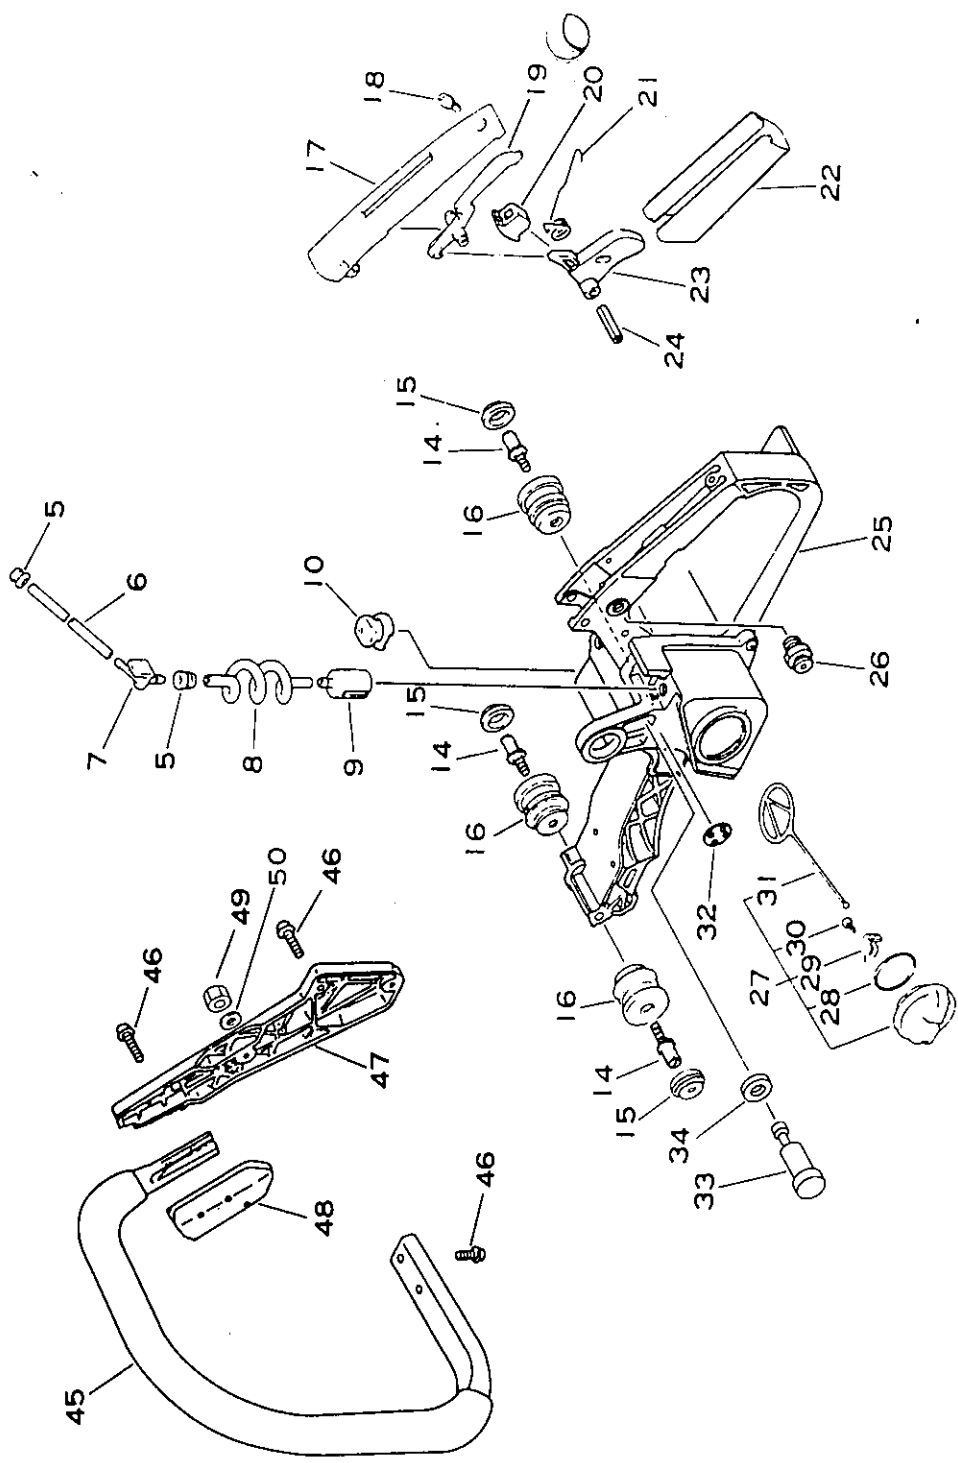

CS-4600 7

Key No.	Part Number	Q'ty	Description	Key No.	Part Number	Q'ty	Description
5	132 115-0146 1	2	Grommet	7-	34	1	Grommet
6	132 012-1983 0	1	Pipe, fuel	26	178 302-3763 0	1	Latch, throttle
7	132 011-1983 0	1	Connector, fuel pipe	27	131 004-3763 0	1	Cap assembly, fuel throttle
8	132 010-1983 0	1	Pipe	28	900 720-2002 9	1	O-ring 29
9	131 205-1983 0	1	Strainer, fuel	29	-131 050-1983 0	1	Retainer, link
10	100 251-1983 0	1	Cushion	30	900 246-0300 8	1	Screw 3 x 8
14	100 915-3393 0	3	Screw	31	-131 051-1983 0	1	Link
15	100 918-1983 0	3	Cap, cushion	45	351 606-3763 0	1	Handle, front
16	100 910-3393 0	3	Cushion	46	900 253-0502 0	7	Screw
17	351 155-3013 1	1	Cover, handle	47	351 613-3393 0	1	Supporter, F. handle
18	900 253-0401 4	1	Screw 4x14	48	351 614-3393 0	1	Bracket, F. handle
19	178 090-3793 0	1	Lockout, thr. control	49	900 529-0000 5	1	Nut
20	178 073-3243 0	1	Cushion, throttle	50	900 600-0000 5	1	Washer
21	178 043-1983 0	1	Spring, thr. return				
22	351 111-3013 0	1	Grip				
23	178 005-3763 0	1	Control, throttle				
24	900 342-5002 5	1	Pin, spring 5 x 25				
25	351 103-3763 0	1	Handle, rear				
32	-100 252-1983 0	1	Cushion				
33	-131 300-4063 0	1	Vent