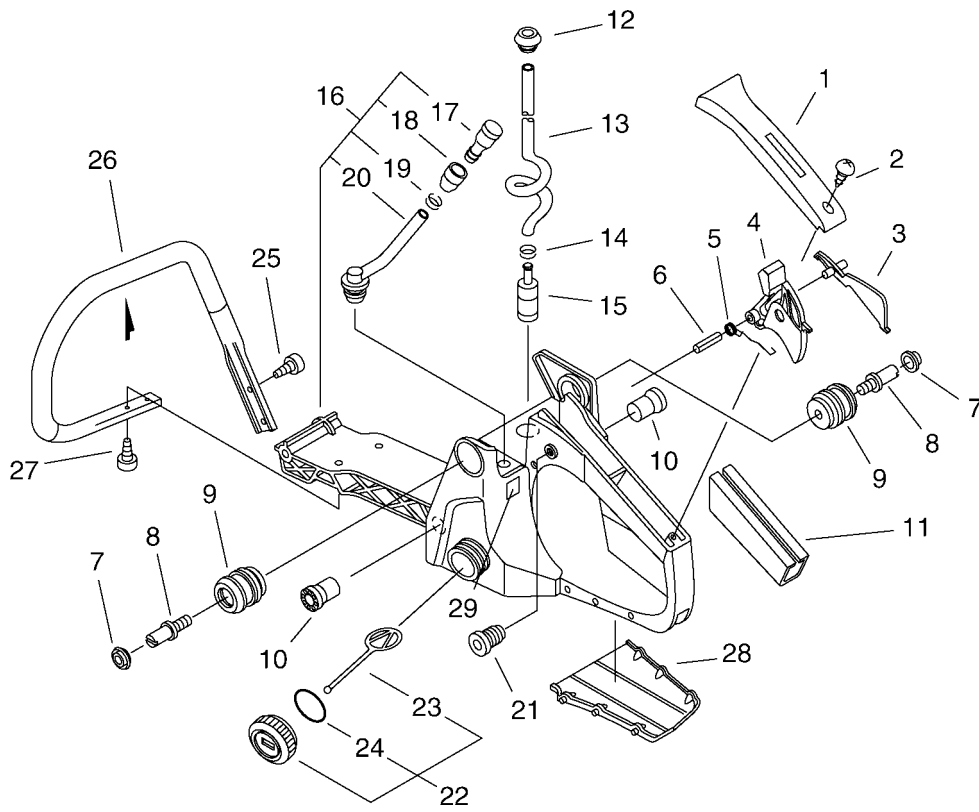

KEY	LV	PART NUMBER	Q'TY	DESCRIPTION	REMARKS
25		91145-05020	2	BOLT HS TAPPING	
26		C400-000010	1	HANDLE,FRONT	
27		91145-05016	2	BOLT HS TAPPING	
28		C418-000040	1	SHIELD,SNOW	
29		890157-39130	1	LABEL, SWITCH