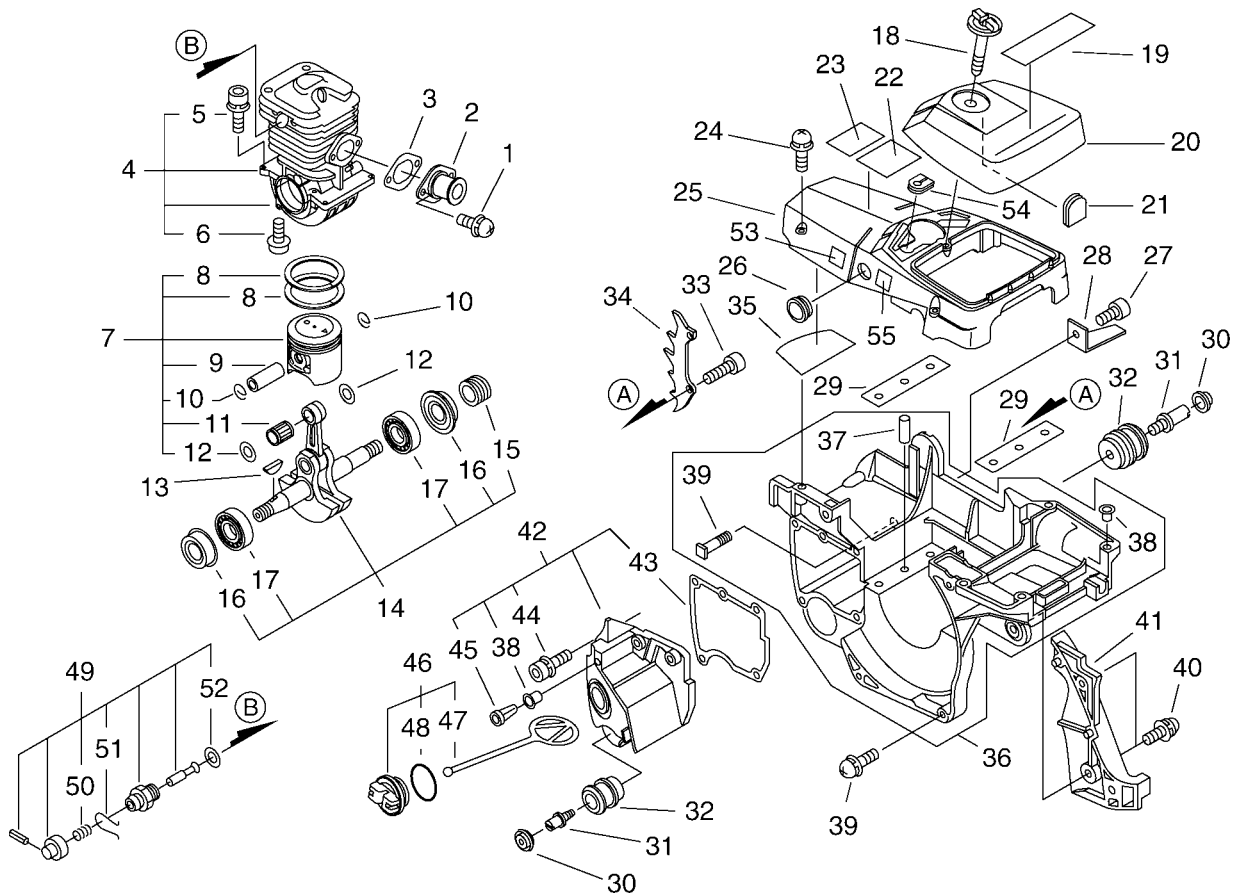

**ECHO**®

**CS-510 ES**

KEY	LV	PART NUMBER	Q'TY	DESCRIPTION	REMARKS
1		900238-05012	2	SCREW 5*12	
2		130510-39932	1	ADAPTER, INTAKE	
3		130016-39930	1	GASKET, INTAKE	
4		P021-004081	1	CRANKCASE SET	
5	+	900162-05022	4	BOLT, H.S. 5*22	
6	+	900106-05020	4	BOLT, H.S. 5*20	
7		P021-001063	1	PISTON KIT	
8	+	100011-39731	2	RING, PISTON	
9	+	V609-000000	1	PIN,ENG 11	
10	+	100015-32330	2	CIRCLIP, PISTON PIN	
11	+	V556-000000	1	BEARING,NEEDLE 11	
12	+	V308-000010	2	WASHER,CIRCULAR 11	
13		100142-30830	1	KEY, WOODRUFF	
14		P021-001071	1	CRANKSHAFT,ASSY	
15	+	V652-000000	1	GEAR,WORM	
16	+	V508-000000	2	SEAL,OIL 15	
17	+	900810-36202	2	BEARING, BALL 6202	
18		A235-000020	1	KNOB,CLEANER LID	
19		X503-008310	1	LABEL,MODEL	
20		A232-000023	1	LID,CLEANER	
21		130338-32430	1	PLUG, COVER	
22		X505-000180	1	LABEL,CAUTION	
23		890345-39230	1	LABEL,CAUTION	
24		163890-38330	3	BOLT, 5	

KEY	LV	PART NUMBER	Q'TY	DESCRIPTION	REMARKS
25		A160-000102	1	COVER,CYLINDER	
26		101578-38431	1	PLUG	
27		900162-05014	1	BOLT, H.S. 5*14	
28		C310-000000	1	CATCHER, CHAIN	
29		V150-001740	2	PLATE,EYE	
30		100918-38330	2	CAP,CUSHION	
31		100915-33930	2	SCREW	
32		100921-38330	2	CUSHION	
33		900105-05012	2	BOLT, H.S. 5*12	
34		C304-000030	1	SPIKED	
35		101520-35430	1	COVER	
36		P021-012470	1	COVER, ENGINE	
37	+	100215-03930	2	PIN, DOWEL	
38	+	436018-38330	3	PIN, DOWEL	
39	+	433011-19830	2	STUD, GUIDE BAR	
40		900238-05016	3	SCREW 5*16	
41		C300-000321	1	GUARD, SPROCKET	
42		P021-012550	1	TANK, OIL	
38	+	436018-38330	1	PIN, DOWEL	
43	+	436019-38330	1	GASKET, OIL TANK	
44	+	900162-04016	3	BOLT, H.S. 4*16	
45	+	436114-13930	1	VALVE, CHECK	
46		P021-007630	1	CAP ASY,TANK	
47	+	A365-000050	1	CONNECTOR,CAP	