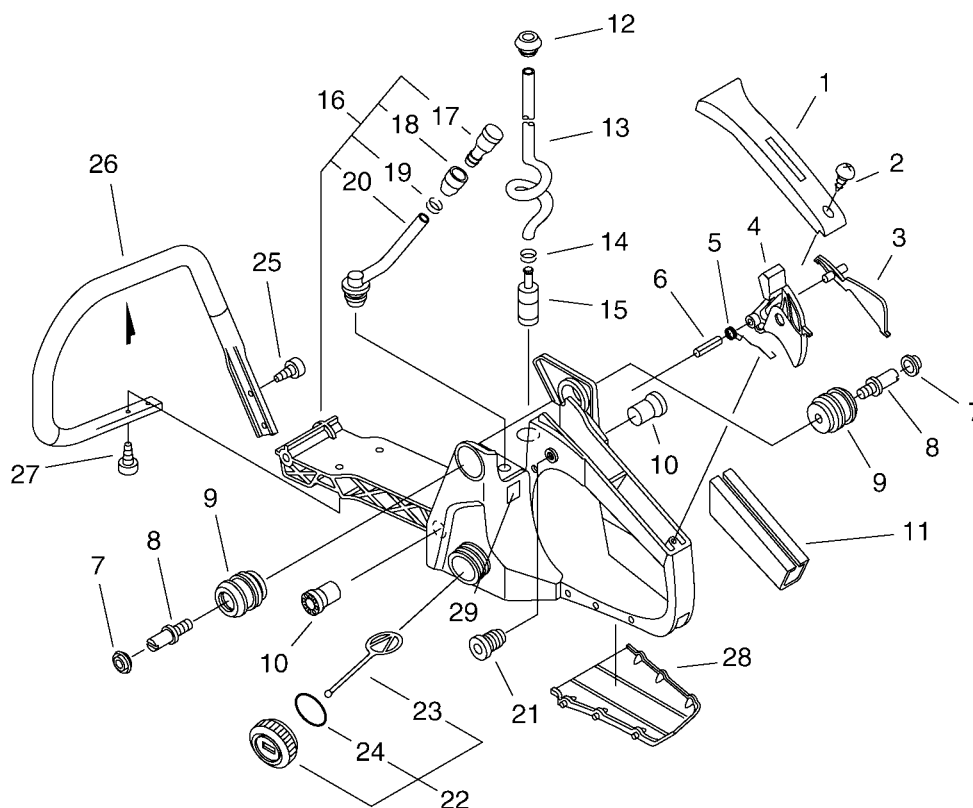

KEY	LV	PART NUMBER	Q'TY	DESCRIPTION	REMARKS
1		351155-35430	1	COVER, HANDLE (BL)	
2		900253-04014	1	SCREW 4*14	
3		C460-000072	1	LOCKOUT, THROTTLE	
4		C450-000212	1	CONTROL, THROTTLE	
5		V452-000260	1	SPRING, TORSION	
6		900345-40030	1	PIN, SPRING 4*30SUS	
7		100918-38330	2	CAP, CUSHION	
8		100915-32530	2	BOLT	
9		100921-38330	2	CUSHION	
10		100910-38330	2	CUSHION	
11		351111-19830	1	GRIP, HANDLE	
12		132115-04920	1	GROMMET	
13		132010-38331	1	PIPE	
14		132013-26630	1	CLIP	
15		131205-19830	1	STRAINER, FUEL	
16		P021-012561	1	HANDLE ASY, REAR	
17	+	131300-56430	1	VALVE, CHECK	
18	+	131328-40630	1	COVER, VENT	
19	+	132013-26630	1	CLIP	
20	+	132012-39331	1	PIPE	
21		V162-000040	1	PLUG	
22		P021-010600	1	FUEL CAP ASY	
23	+	A365-000050	1	CONNECTOR, CAP	
24	+	900720-00022	1	O-RING 22