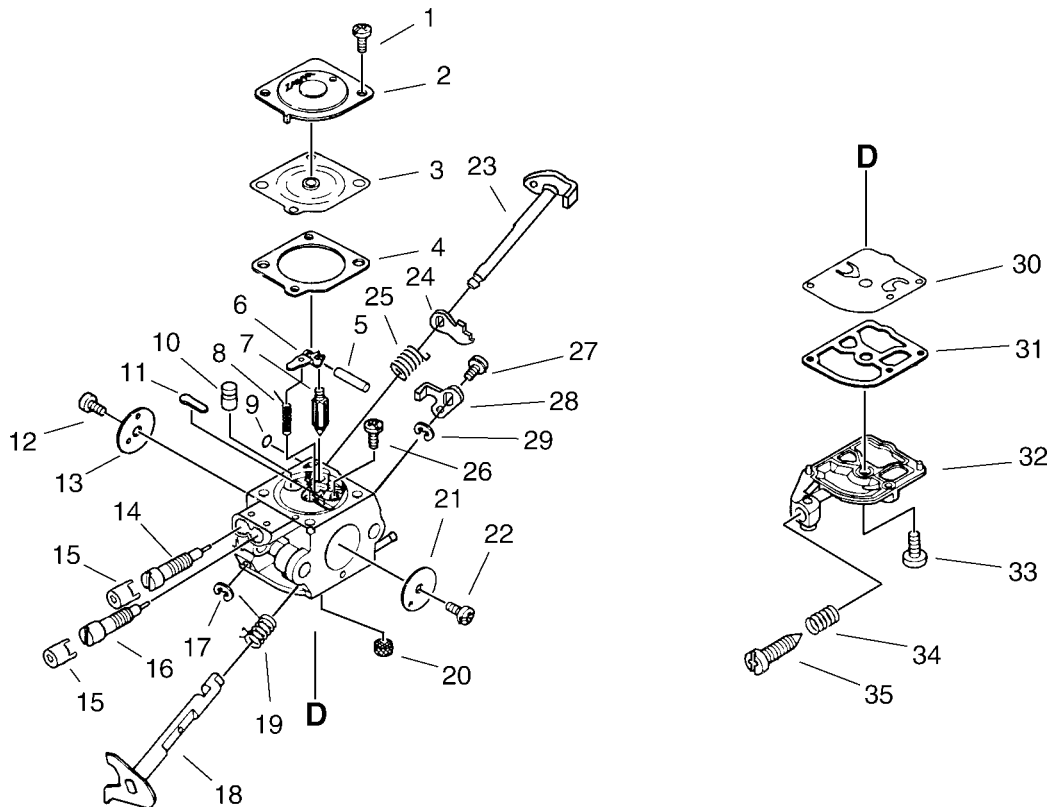

KEY	LV	PART NUMBER	Q'TY	DESCRIPTION	REMARKS
25		91145-05020	2	BOLT HS TAPPING	
26		C400-000010	1	HANDLE,FRONT	
27		91145-05016	2	BOLT HS TAPPING	
28		C418-000040	1	SHIELD,SNOW	
29		890157-39130	1	LABEL, SWITCH	

KEY	LV	PART NUMBER	Q'TY	DESCRIPTION	REMARKS
1		437002-38330	1	AUTO-OILER ASSY	
2	+	437016-38330	1	NEEDLE, ADJUST	
3	+	437029-37330	1	WASHER	
4	+	437015-37330	1	SPRING	
5	+	437024-37330	1	PLUNGER	
6	+	437019-38330	1	SPRING	
7	+	437062-38330	1	CAP, OIL PUMP	
8	+	123127-15030	1	RING	
9		900223-04016	2	SCREW	
10		437229-38331	1	PIPE	
11		132013-26630	1	CLIP	
12		132115-12330	1	GROMMET	
13		437210-38330	1	PIPE, OIL	
14		436205-14730	1	STRAINER, OIL	
15		175310-38330	1	PLATE, SEAL	
16		898510-39130	1	BAG, TOOL	
17		X602-000080	1	TOOL, WRENCH	
18		895811-00130	1	DRIVER, SCREW 125	
19		898548-14531	1	SCABBARD, CHAIN	
20	+	898568-14530	1	ROPE	

KEY	LV	PART NUMBER	Q'TY	DESCRIPTION	REMARKS
24		A556-000021	1	DRUM,CLUTCH	
25		V557-000010	1	BEARING,NEEDLE 12	
26		A551-000060	1	PLATE,CLUTCH	
27		A056-000111	1	CLUTCH	
28	+	V451-000500	3	SPRING,TENSION	
29	+	P021-007050	1	CLUTCH SHOE SET	
30	+	A552-000090	1	HUB,CLUTCH	
31		433013-35432	1	PLATE, GUIDE (INNER)	
32		900220-04006	1	SCREW 4*6	
33		V203-000110	1	BOLT,5	
34		C309-000030	1	TENSIONER,CHAIN	
35		V355-000270	1	COLLAR,8	
36		V651-000011	1	GEAR,BEVEL	
37		V651-000001	1	GEAR,BEVEL	
38		X502-000340	1	LABEL,ECHO	
39		433019-12330	2	NUT, FLANGE 8	
40		C302-000000	1	PAD, GUARD	