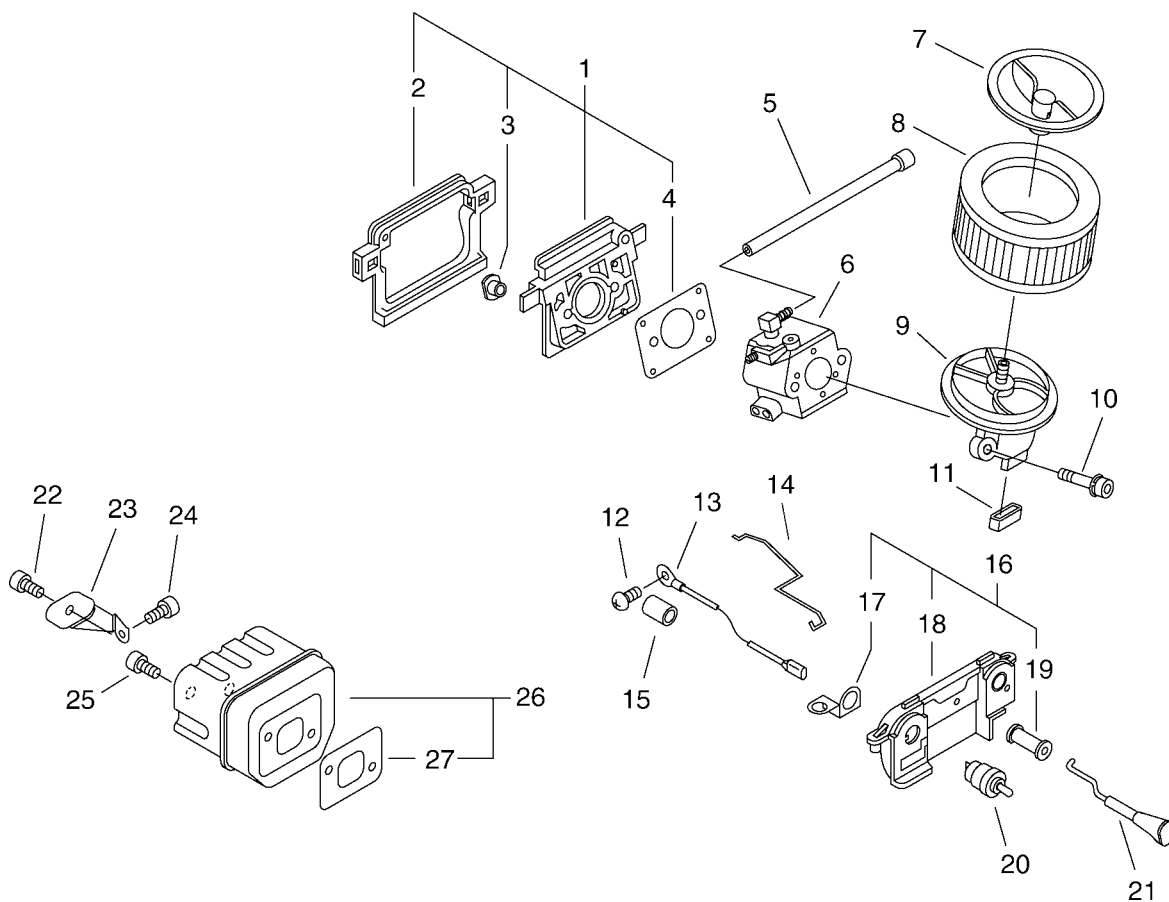

KEY	LV	PART NUMBER	Q'TY	DESCRIPTION	REMARKS
1		130000-38331	1	INSULATOR ASY,INTAKE	
2	+	V420-001130	1	CUSHION	
3	+	130020-33330	2	NUT	
4	+	130010-38330	1	GASKET, INTAKE	
5		130110-38330	1	PIPE, IMPULSE	
6		A021-001000	1	CARBURETOR,DIAPHRAGM	
7		130405-38332	1	BRACKET, AIR CLEANER	
8		130310-38331	1	FILTER, AIR	
9		A204-000004	1	ELBOW,CARBURETOR	
10		900162-05050	2	BOLT, H.S. 5*50	
11		130430-38330	1	CUSHION	
12		900220-04006	1	SCREW 4*6	
13		162010-38332	1	LEAD, GROUND	
14		C454-000150	1	ROD, THROTTLE	
15		C482-000000	1	CONNECTOR,CABLE	
16		163804-38935	1	BRACKET, SWITCH	
17	+	163413-38930	1	PLATE, SWITCH	
18	+	163810-38933	1	BRACKET, SWITCH	
19	+	178810-14534	1	GROMMET	
20		163400-38330	1	SWITCH, IGNITION	
21		A241-000100	1	KNOB, CHOKE	
22		91100-06008	1	BOLT	
23		A319-000080	1	STAY, MUFFLER	
24		900105-06014	1	BOLT, H.S. 6*14	
25		900105-05014	2	BOLT, H.S. 5*14	
26		P021-013460	1	MUFFLER ASY	
27	+	145510-35431	1	GASKET, MUFFLER