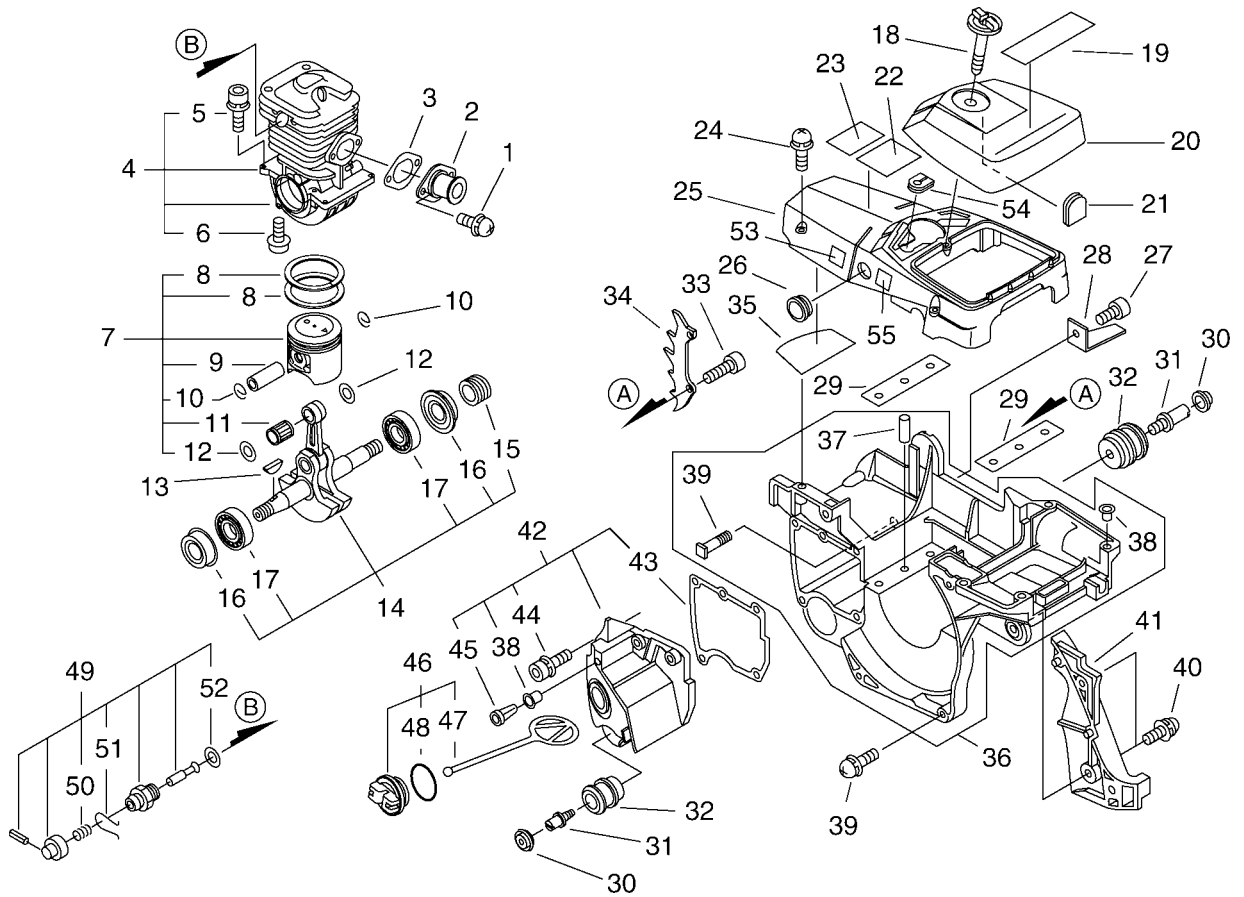

**ECHO**®

**CS-510 ES**

KEY	LV	PART NUMBER	Q'TY	DESCRIPTION	REMARKS
1		900238-05012	2	SCREW 5*12	
2		130510-39932	1	ADAPTER, INTAKE	
3		130016-39930	1	GASKET, INTAKE	
4		P021-004081	1	CRANKCASE SET	
5	+	900162-05022	4	BOLT, H.S. 5*22	
6	+	900106-05020	4	BOLT, H.S. 5*20	
7		P021-001063	1	PISTON KIT	
8	+	100011-39731	2	RING, PISTON	
9	+	V609-000000	1	PIN,ENG 11	
10	+	100015-32330	2	CIRCLIP, PISTON PIN	
11	+	V556-000000	1	BEARING,NEEDLE 11	
12	+	V308-000010	2	WASHER,CIRCULAR 11	
13		100142-30830	1	KEY, WOODRUFF	
14		P021-001071	1	CRANKSHAFT,ASSY	
15	+	V652-000000	1	GEAR,WORM	
16	+	V508-000000	2	SEAL,OIL 15	
17	+	900810-36202	2	BEARING, BALL 6202	
18		A235-000020	1	KNOB,CLEANER LID	
19		X503-008310	1	LABEL,MODEL	
20		A232-000023	1	LID,CLEANER	
21		130338-32430	1	PLUG, COVER	
22		X505-000180	1	LABEL,CAUTION	
23		890345-39230	1	LABEL,CAUTION	
24		163890-38330	3	BOLT, 5	

KEY	LV	PART NUMBER	Q'TY	DESCRIPTION	REMARKS
25		A160-000102	1	COVER,CYLINDER	
26		101578-38431	1	PLUG	
27		900162-05014	1	BOLT, H.S. 5*14	
28		C310-000000	1	CATCHER, CHAIN	
29		V150-001740	2	PLATE,EYE	
30		100918-38330	2	CAP,CUSHION	
31		100915-33930	2	SCREW	
32		100921-38330	2	CUSHION	
33		900105-05012	2	BOLT, H.S. 5*12	
34		C304-000030	1	SPIKED	
35		101520-35430	1	COVER	
36		P021-012470	1	COVER, ENGINE	
37	+	100215-03930	2	PIN, DOWEL	
38	+	436018-38330	3	PIN, DOWEL	
39	+	433011-19830	2	STUD, GUIDE BAR	
40		900238-05016	3	SCREW 5*16	
41		C300-000321	1	GUARD, SPROCKET	
42		P021-012550	1	TANK, OIL	
38	+	436018-38330	1	PIN, DOWEL	
43	+	436019-38330	1	GASKET, OIL TANK	
44	+	900162-04016	3	BOLT, H.S. 4*16	
45	+	436114-13930	1	VALVE, CHECK	
46		P021-007630	1	CAP ASY,TANK	
47	+	A365-000050	1	CONNECTOR,CAP	