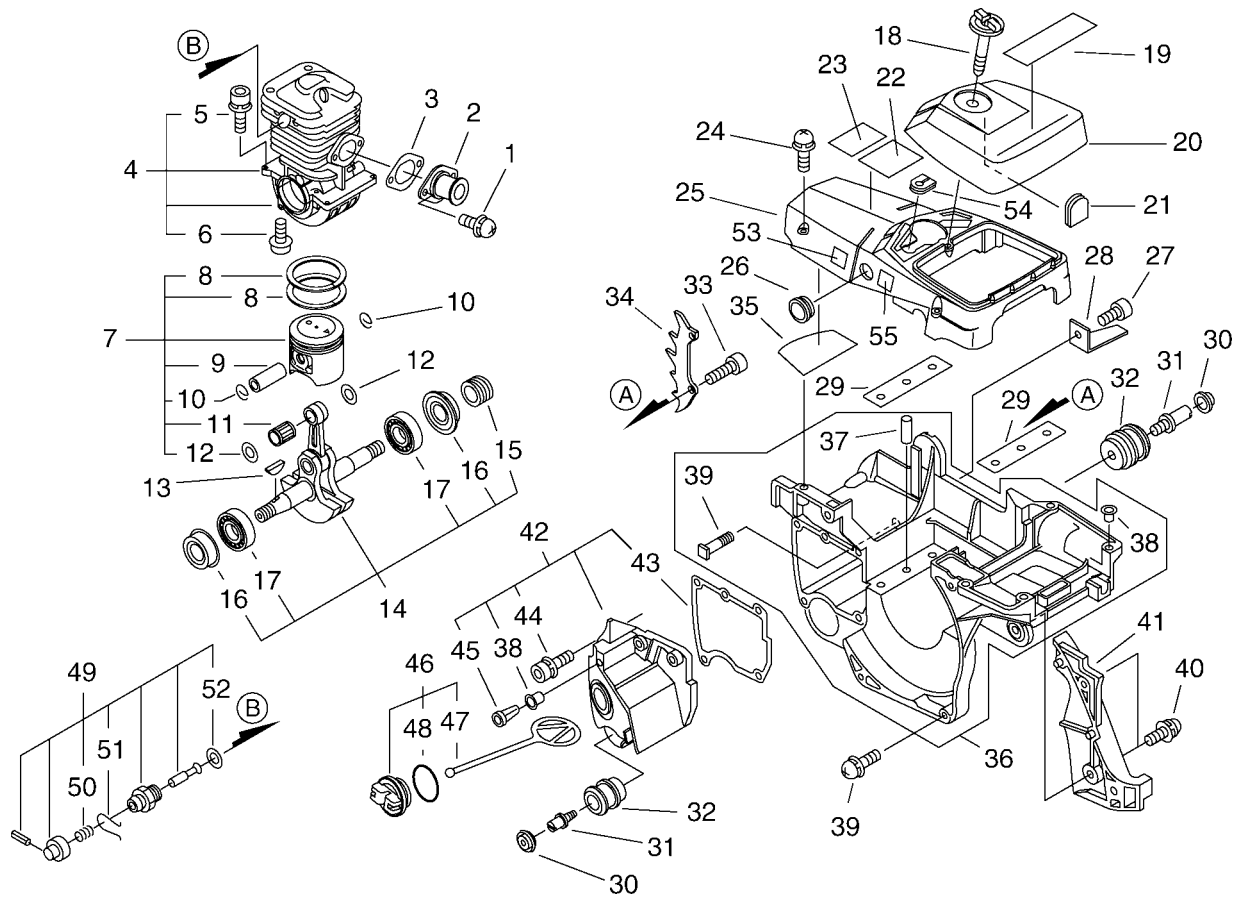

**ECHO**®

**CS-510 ES**

KEY	LV	PART NUMBER	Q'TY	DESCRIPTION	REMARKS
1		900238-05012	2	SCREW 5*12	
2		130510-39932	1	ADAPTER, INTAKE	
3		130016-39930	1	GASKET, INTAKE	
4		P021-004081	1	CRANKCASE SET	
5	+	900162-05022	4	BOLT, H.S. 5*22	
6	+	900106-05020	4	BOLT, H.S. 5*20	
7		P021-001063	1	PISTON KIT	
8	+	100011-39731	2	RING, PISTON	
9	+	V609-000000	1	PIN,ENG 11	
10	+	100015-32330	2	CIRCLIP, PISTON PIN	
11	+	V556-000000	1	BEARING,NEEDLE 11	
12	+	V308-000010	2	WASHER,CIRCULAR 11	
13		100142-30830	1	KEY, WOODRUFF	
14		P021-001071	1	CRANKSHAFT,ASSY	
15	+	V652-000000	1	GEAR,WORM	
16	+	V508-000000	2	SEAL,OIL 15	
17	+	900810-36202	2	BEARING, BALL 6202	
18		A235-000020	1	KNOB,CLEANER LID	
19		X503-008310	1	LABEL,MODEL	
20		A232-000023	1	LID,CLEANER	
21		130338-32430	1	PLUG, COVER	
22		X505-000180	1	LABEL,CAUTION	
23		890345-39230	1	LABEL,CAUTION	
24		163890-38330	3	BOLT, 5	

KEY	LV	PART NUMBER	Q'TY	DESCRIPTION	REMARKS
25		A160-000102	1	COVER,CYLINDER	
26		101578-38431	1	PLUG	
27		900162-05014	1	BOLT, H.S. 5*14	
28		C310-000000	1	CATCHER, CHAIN	
29		V150-001740	2	PLATE,EYE	
30		100918-38330	2	CAP,CUSHION	
31		100915-33930	2	SCREW	
32		100921-38330	2	CUSHION	
33		900105-05012	2	BOLT, H.S. 5*12	
34		C304-000030	1	SPIKED	
35		101520-35430	1	COVER	
36		P021-012470	1	COVER, ENGINE	
37	+	100215-03930	2	PIN, DOWEL	
38	+	436018-38330	3	PIN, DOWEL	
39	+	433011-19830	2	STUD, GUIDE BAR	
40		900238-05016	3	SCREW 5*16	
41		C300-000321	1	GUARD, SPROCKET	
42		P021-012550	1	TANK, OIL	
38	+	436018-38330	1	PIN, DOWEL	
43	+	436019-38330	1	GASKET, OIL TANK	
44	+	900162-04016	3	BOLT, H.S. 4*16	
45	+	436114-13930	1	VALVE, CHECK	
46		P021-007630	1	CAP ASY,TANK	
47	+	A365-000050	1	CONNECTOR,CAP	