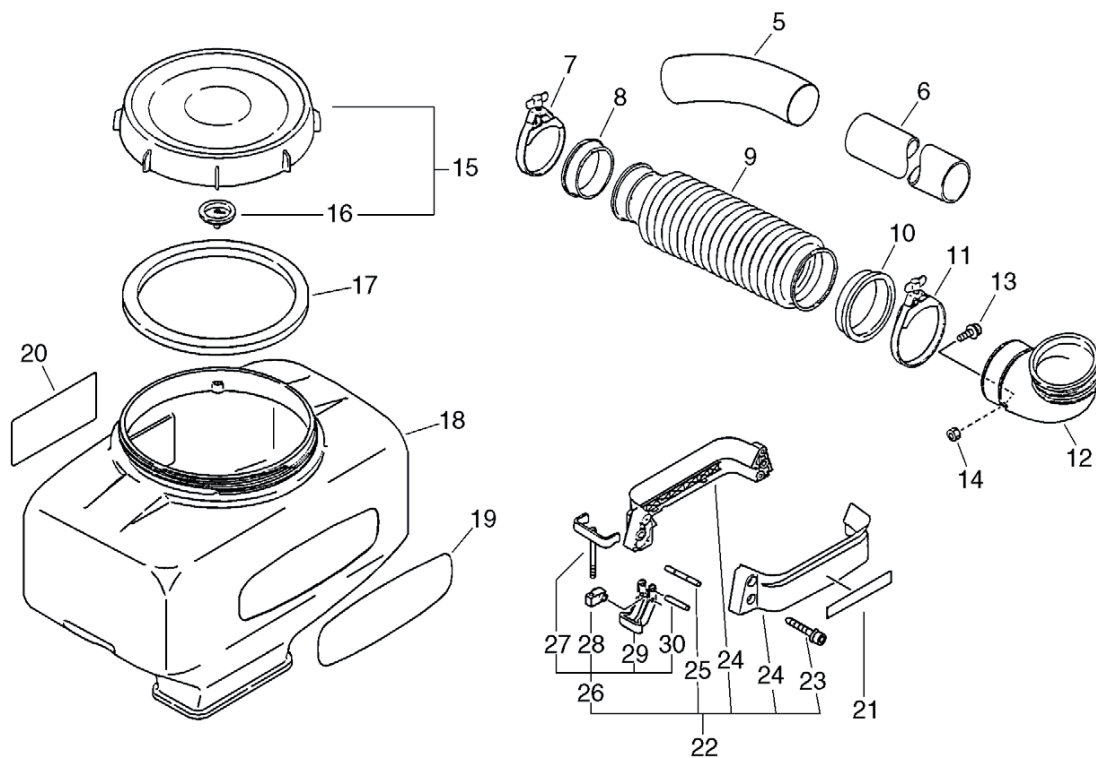

Parts List

Group:Duster/Mist Blowers Model:DM-6110 (SrNr 36001001and after) Section:Control Lever

Key	Lv	Part Number	Q'ty	Description	Remarks	Note
5		890348-05060	1	LABEL, SPEED		
6		890157-39130	1	LABEL, SWITCH		
7		900292-05025	2	SCREW 5*25		
8		701111-06212	1	DIAL		
9		900504-00005	2	NUT 5B		
10		701112-06410	1	BRACKET, DIAL		
11		701021-02910	1	KNOB, LEVER		
12		C453-000130	1	LEVER, THROTTLE		
13		900286-05025	4	SCREW 5*25 SUS		
14		900292-05014	2	SCREW 5*14		
15		701007-06610	1	KNOB, LEVER		
16		900502-00006	1	NUT 6 (3N)		
17		701010-06610	1	LEVER, CONTROL		
18		701020-05510	1	CONNECTOR		
19		900500-00005	1	NUT 5		
20		701014-06510	1	ROD, CONTROL LEVER		
21		605612-06510	1	PIN, SNAP		
22		V430-001330	1	CABLE, BOWDEN		
23		900600-00008	1	WASHER 8		
24		701028-06210	1	HOLDER, STOPPER		
25		900503-00006	2	NUT (3N 6*0.75)		
26		900600-00006	2	WASHER 6		

Group:Duster/Mist Blowers Model:DM-6110 (SrNr 36001001and after) Section:Chemical Tank

No.7