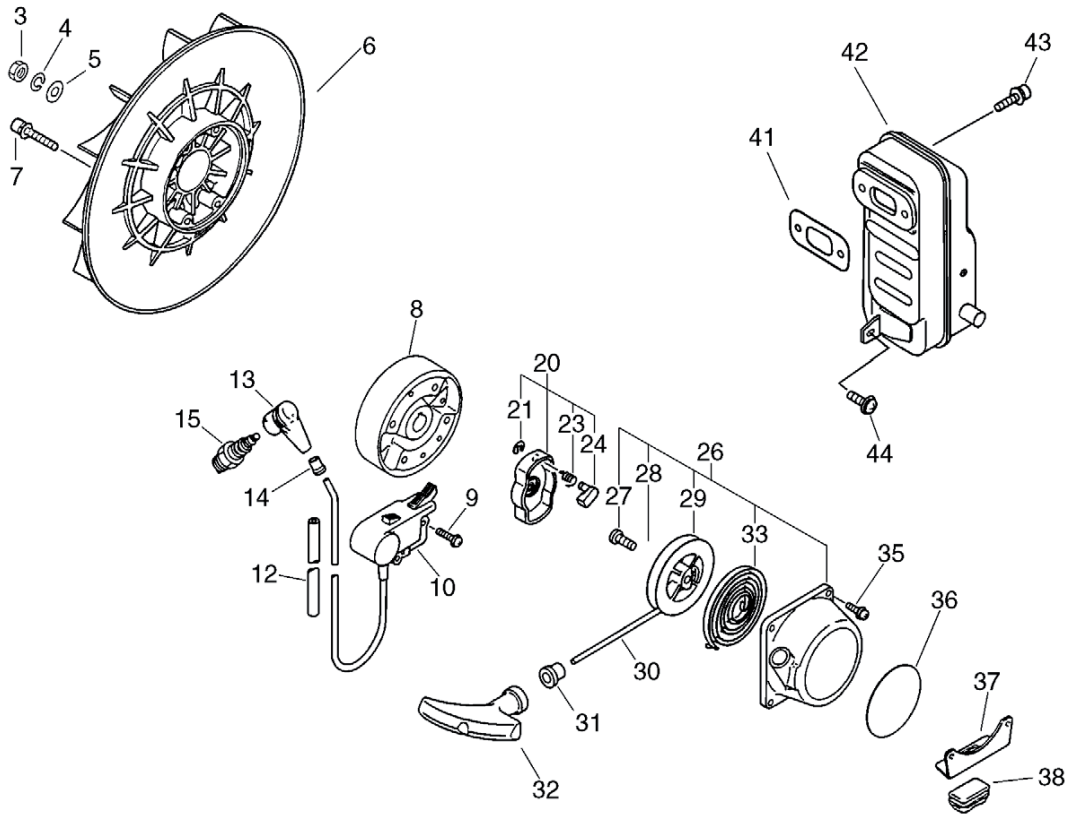

No.3

Parts List

Date:24.11.2008 Page: 1

Group:Duster/Mist Blowers Model:DM-6110 (SrNr 36001001and after) Section:Starter, Magneto, Muffler

Key	Lv	Part Number	Q'ty	Description	Remarks	Note
3		900501-00010	1	NUT 10*1.25		
4		900605-00010	1	WASHER, SPRING 10		
5		900602-00010	1	WASHER 10 (10.5*21*2)		
6		200005-06210	1	FAN		
7		900148-05035	4	BOLT 5*35		
8		156800-06161	1	ROTOR, MAGNETO		
9		900242-05018	2	SCREW 5*18		
10		156601-06211	1	C.D. IGNITION MODULE		
12		156611-04260	1	TUBE		
13		159012-10230	1	CAP, SPARK PLUG		
14		159016-05330	1	ADAPTER, PLUG CAP		
15		159010-10230	1	PLUG, SPARK (BPMR-7A		
20		177202-06210	1	PAWL ASSY, STARTER		
21 +		900700-00004	1	E-RING 4		
23 +		177234-40630	1	SPRING, RETURN		
24 +		177218-40630	1	PAWL, STARTER		
26		177200-06210	1	STARTER ASSY		
27 +		177236-40630	1	SCREW		
28 +		177214-40630	1	WASHER		
29 +		177215-11120	1	DRUM, STARTER		
30 +		177226-11120	1	ROPE, STARTER		
31 +		177227-42030	1	GUIDE, ROPE		
32 +		177228-11120	1	GRIP, STARTER		
33 +		177220-11120	1	REWIND SPRING		
35		900292-04018	4	SCREW 4*18		
36		890118-49330	1	LABEL, ECHO		
37		300029-06210	1	PLATE, ANGLE		
38		305117-03360	1	CUSHION		