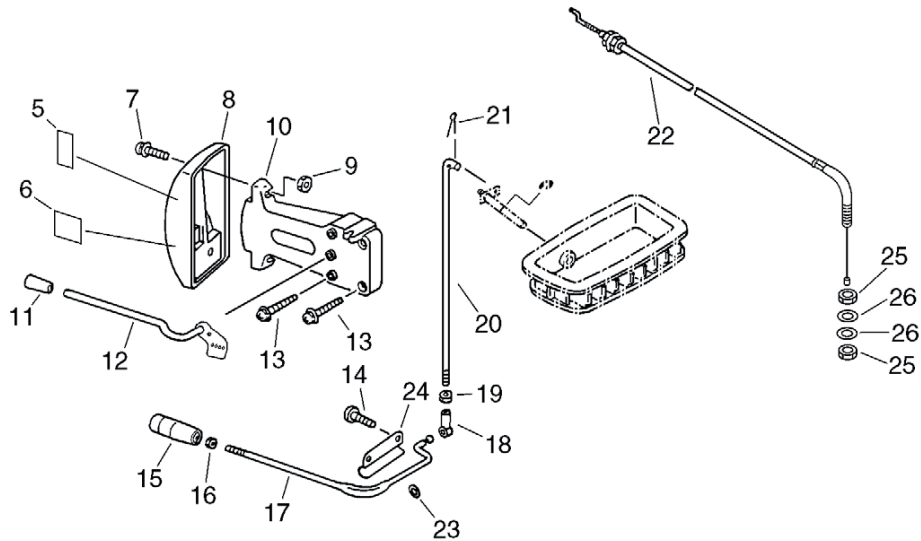

Group:Duster/Mist Blowers Model:DM-6110 (SrNr 36001001and after) Section:Control Lever

No.6

Parts List

Group:Duster/Mist Blowers Model:DM-6110 (SrNr 36001001and after) Section:Control Lever

Key	Lv	Part Number	Q'ty	Description	Remarks	Note
5		890348-05060	1	LABEL, SPEED		
6		890157-39130	1	LABEL, SWITCH		
7		900292-05025	2	SCREW 5*25		
8		701111-06212	1	DIAL		
9		900504-00005	2	NUT 5B		
10		701112-06410	1	BRACKET, DIAL		
11		701021-02910	1	KNOB, LEVER		
12		C453-000130	1	LEVER, THROTTLE		
13		900286-05025	4	SCREW 5*25 SUS		
14		900292-05014	2	SCREW 5*14		
15		701007-06610	1	KNOB, LEVER		
16		900502-00006	1	NUT 6 (3N)		
17		701010-06610	1	LEVER, CONTROL		
18		701020-05510	1	CONNECTOR		
19		900500-00005	1	NUT 5		
20		701014-06510	1	ROD, CONTROL LEVER		
21		605612-06510	1	PIN, SNAP		
22		V430-001330	1	CABLE, BOWDEN		
23		900600-00008	1	WASHER 8		
24		701028-06210	1	HOLDER, STOPPER		
25		900503-00006	2	NUT (3N 6*0.75)		
26		900600-00006	2	WASHER 6		

Key	Lv	Part Number	Q'ty	Description	Remarks	Note
1		132013-14010	1	BAND		
2		363019-00310	1	NUT, CONNECTOR		
3		363018-00310	1	WASHER		
4		363022-00510	1	PLUG		
5		363017-00310	1	CONNECTOR, PIPE		
6		363024-04010	1	PIPE L-170		
7		363021-01110	1	PLUG		
8		E105-000000	1	PIPE, AIR		
9		363014-00310	1	PIPE (INNER)	13L	
9		363014-03210	1	PIPE (INNER)	23L	
10		254210-03210	1	FILTER		
11		382011-01110	1	PIPE (9*13)		
12		V495-000310	5	BAND		
13		253010-08010	1	PLATE, TANK BOTTOM		
14		270119-06210	1	GASKET, SHUTTER		
15		357010-01110	1	NIPPLE, OUTLET		
16		357014-01110	1	O-RING		
17		357015-01110	1	NUT, HOLLOW		
18		363023-01110	1	CLIP		
19		357911-00110	1	CLIP, PIPE		
20		357011-02410	1	PIPE (L-650)		
21		358100-01110	1	VALVE ASS'Y, PIPE		
22		357032-01110	1	PIPE (L-720)		
23		212500-01111	1	NOZZLE ASS'Y, MISTBL		
24 +		212515-01110	1	COLLAR, NOZZLE		
25 +		212514-01110	1	NUT, MISTING NOZZLE		
26 +		212513-01110	1	RING, MISTING NOZZLE		
27 +		222000-01110	1	NOZZLE		