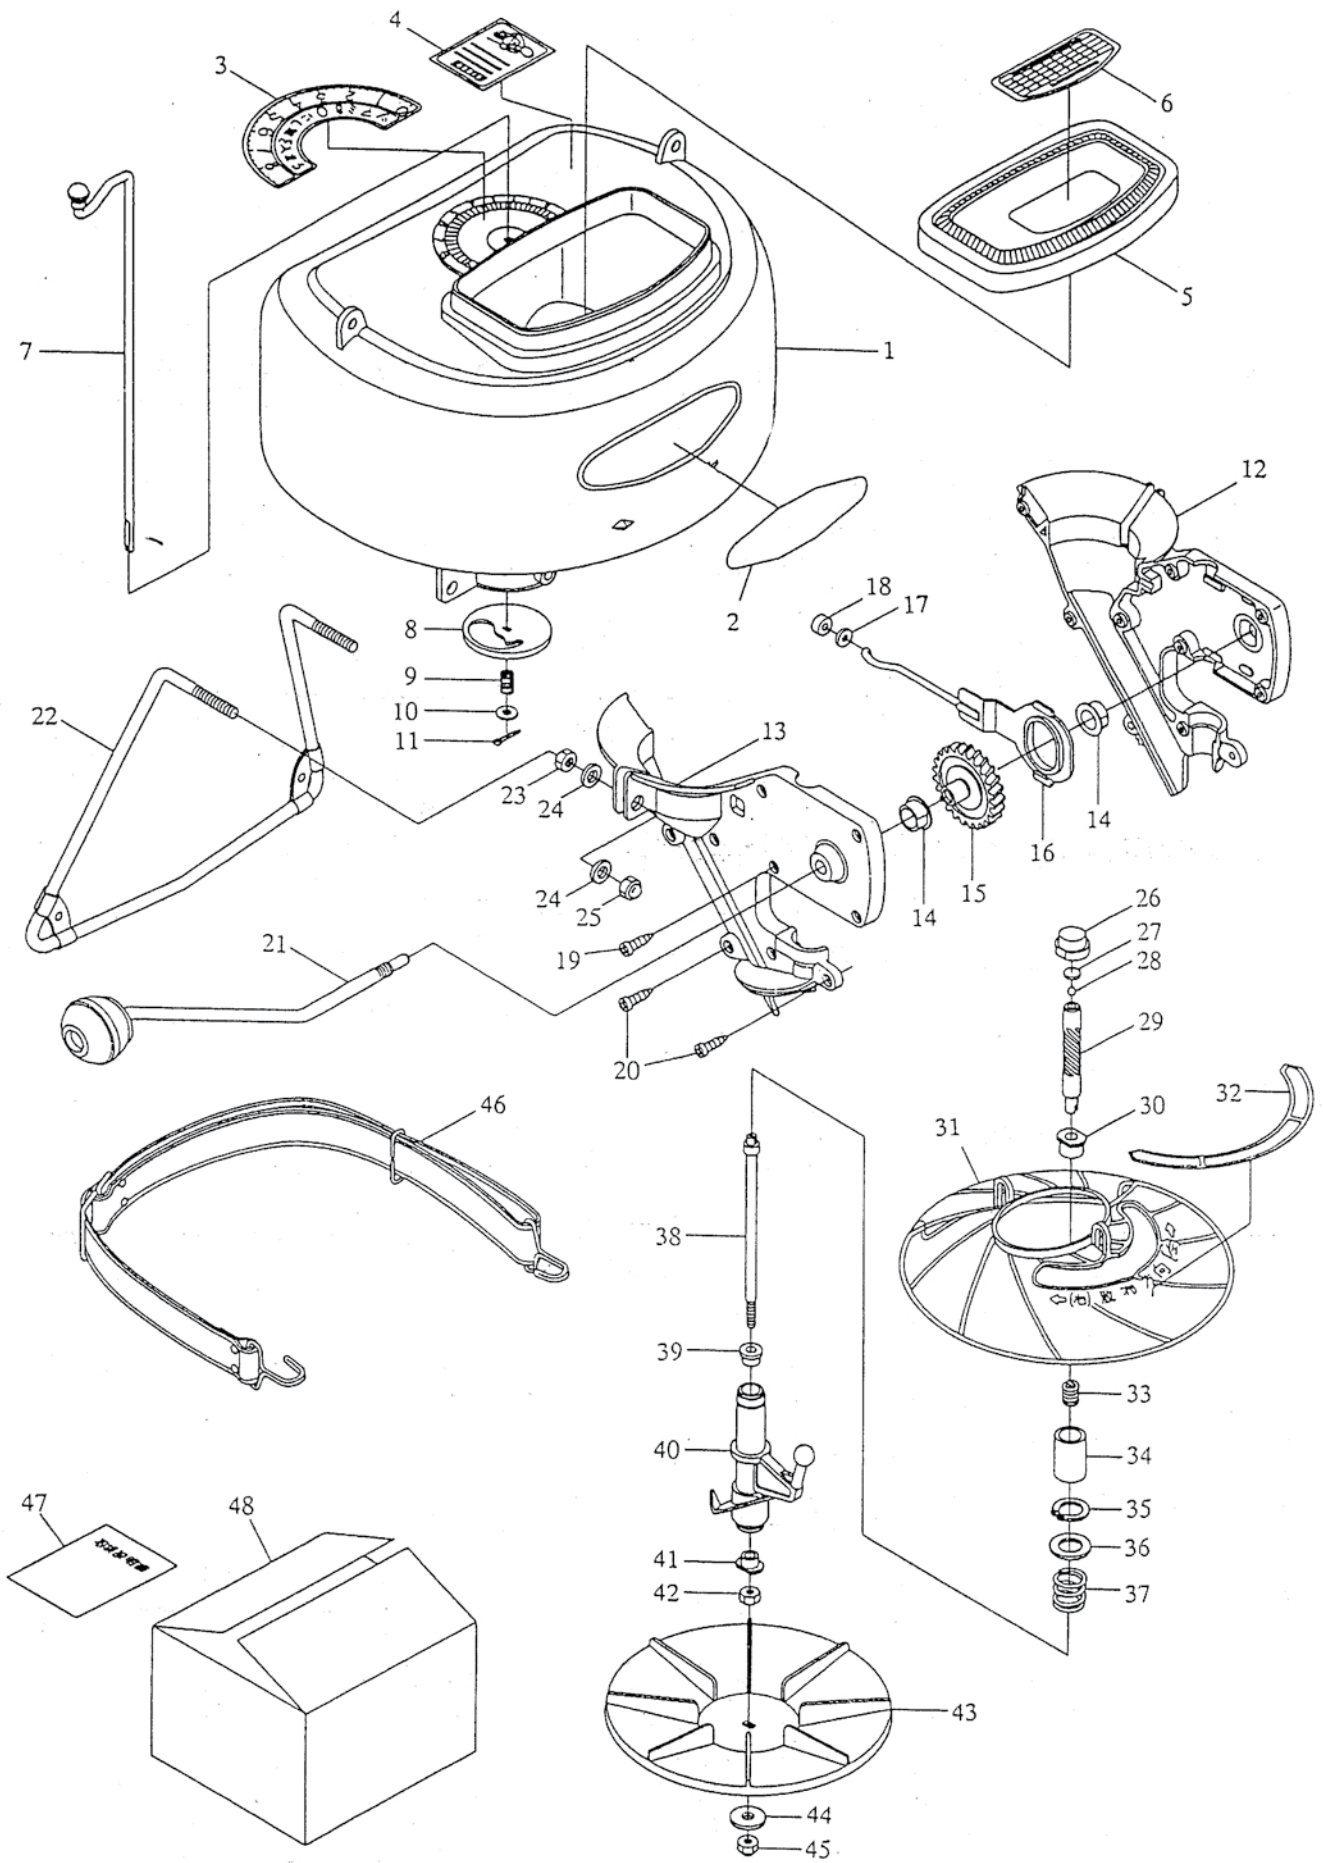

ECHO®

ECHO G-9

			1台当りの個数
2-1	10010100	LS-T-1101K	1
2-2	10010400	LS-T-7101	1
2-3	10005200	LS-R-1202	1
2-4	10005300	LS-R-1106	1
2-5	10010200	LS-S-1104K	1
2-6	10008300	LS-T-1107	1
2-7	10010300	LS-T-1200K	1
2-8	10008500	LS-T-0027	1
2-9	10000500	LS-M-2002	1
2-10	10000600	LS-M-0026	1
2-11	40042200	PNSU0212	1
2-12	10005810	LS-S-3102	1
2-13	10006010	LS-S-3101	1
2-14	10005900	LH-P-3115	2
2-15	10002301	LS-M-3100(1)	1
2-16	10002200	LS-N-3200	1
2-17	40044100	WASP105	1
2-18	10003500	LS-N-3203	1
2-19	40052500	TSPN10416	8
2-20	40087400	TSPN20420	2
2-21	10006210	LS-S-2100	1
2-22	10006100	LS-R-1100	1
2-23	40144300	NTM108CR	2
2-24	40054300	WASP108SU	4
2-25	40143700	NTC308CR	2
2-26	10001000	LS-M-3106	1
2-27	10204100	DM-R-0093	1
2-28	40039900	SB5/32	1
2-29	10001200	LS-M-3105	1
2-30	10001500	LS-M-3107	1
2-31	10006310	LS-S-3103	1
2-32	10004900	LS-S-3108	1
2-33	10001400	LS-M-4005	1
2-34	10001300	LS-M-4006	1
2-35	40035100	SRS16	1
2-36	10001900	LS-M-4012	1
2-37	10002000	LS-M-4008	1
2-38	10003600	LS-M-4007(1)	1
2-39	10006400	LS-M-4002	1
2-40	10006511	LS-S-4100	1
2-41	10006600	LS-M-4011	1
2-42	40055000	NTM108BS	1
2-43	10001801	LS-S-0067	1
2-44	40000700	WAP108	1
2-45	40555600	NTCU08	1
2-46	10006700	LS-R-2200	1
2-47	10010500	LS-T-7102	1
2-48	10010600	LS-T-7103	1