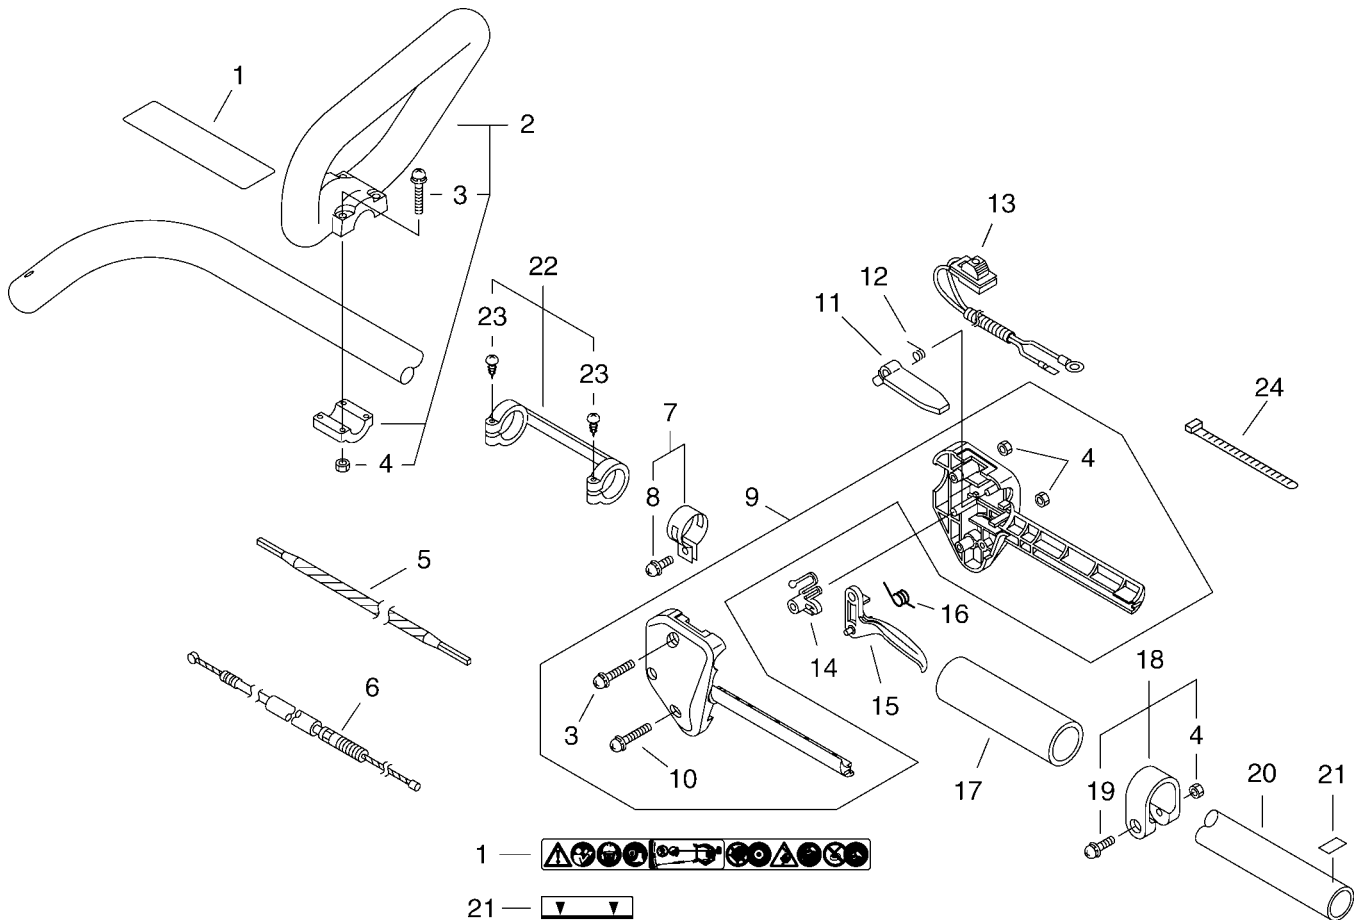

KEY	LV	PART NUMBER	Q'TY	DESCRIPTION	REMARKS
1		X505-000140	1	LABEL,CAUTION	
2		351201-40830	1	HANDLE ASSY, LOOP	
3	+	900242-05035	4	SCREW 5*35	
4	+	900500-00005	4	NUT 5	
5		C506-000090	1	SHAFT, FLEXIBLE	
6		V430-001880	1	CABLE,BOWDEN	
7		301200-29430	1	BAND ASSY	
8	+	900242-05014	1	SCREW 5*14	
9		178003-52130	1	BRACKET SET,THROTTLE	
3	+	900242-05035	1	SCREW 5*35	
4	+	900500-00005	2	NUT 5	
10	+	900242-05025	1	SCREW 5*25	
11		178090-52632	1	LOCKOUT, T. CONTROL	
12		178013-52630	1	SPRING, THR. LOCK	
13		A440-000831	1	SWITCH, ON OFF	
14		178012-52630	1	LOCKOUT, THROTTLE	
15		178010-52130	1	CONTROL, THROTTLE	
16		178043-42230	1	SPRING, THR. RETURN	
17		C403-000140	1	GRIP, HANDLE	
18		610272-52130	1	BAND	
4	+	900500-00005	1	NUT 5	
19	+	900242-05028	1	SCREW 5*28	
20		C050-000470	1	PIPE,MAIN	
21		890152-04930	1	LABEL, CAUTION	
22		610281-54130	1	COLLER	
23	+	900253-04025	2	SCREW 4*25	
24		178121-08550	2	BAND