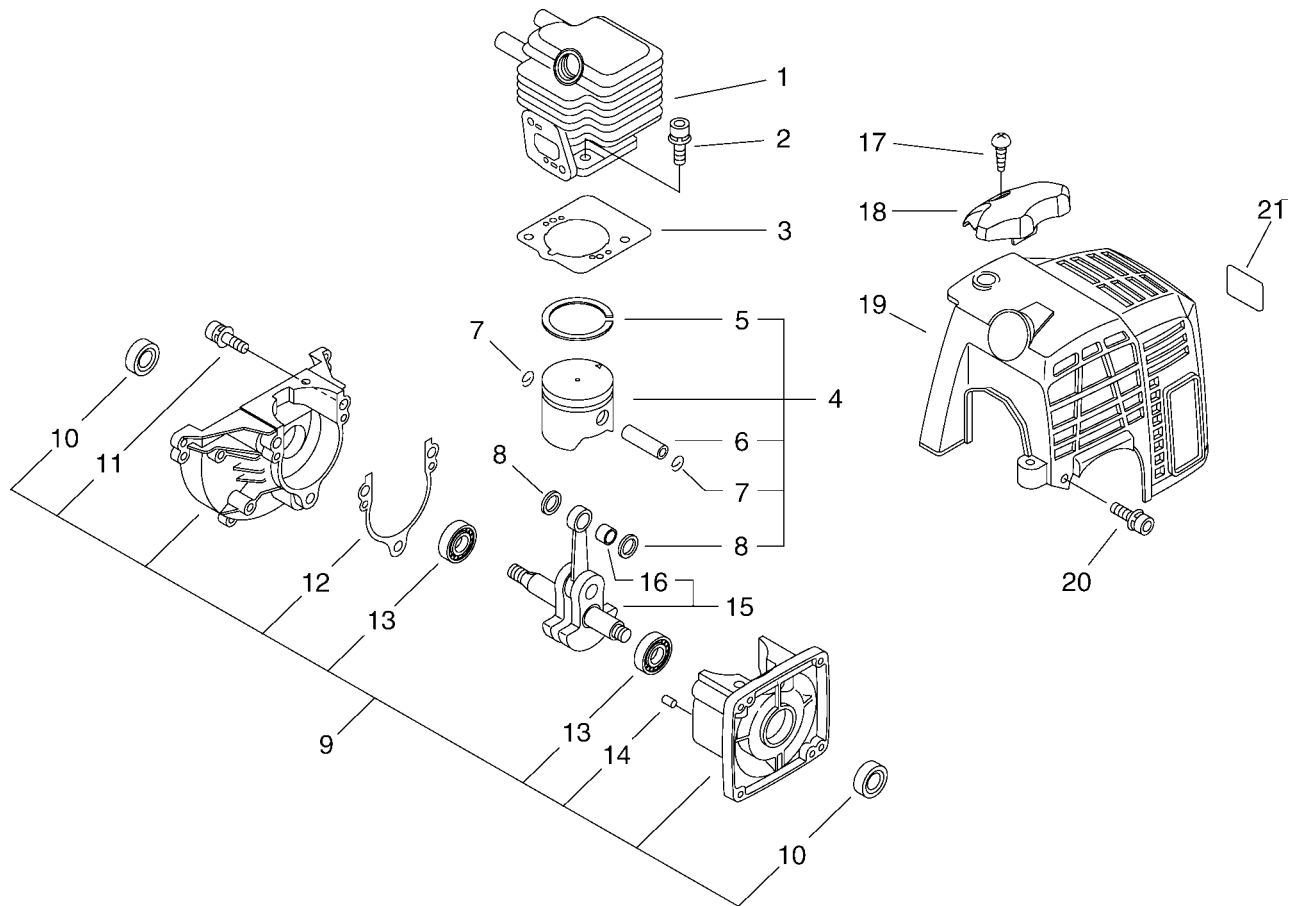

**ECHO**®

**GT-220 ES**

KEY	LV	PART NUMBER	Q'TY	DESCRIPTION	REMARKS
1		A130-000540	1	CYLINDER	
2		900162-05022	2	BOLT, H.S. 5*22	
3		V100-000160	1	GASKET,CYL	
4		P021-007712	1	PISTON KIT	
5	+	A101-000090	1	RING,PISTON	
6	+	100013-11520	1	PIN, PISTON	
7	+	100015-04630	2	CIRCLIP, PISTON PIN	
8	+	100014-11520	2	SPACER, PISTON PIN	
9		100204-52132	1	CRANKCASE KIT	
10	+	100212-42031	2	OILSEAL	
11	+	900162-05028	3	BOLT, H.S. 5*28	
12	+	100242-42030	1	GASKET, CRANKCASE	
13	+	94035-36201	2	BEARING BALL	
14	+	100215-03930	2	PIN, DOWEL	
15		A011-000101	1	CRANKSHAFT,ASM	
16	+	V553-000010	1	BEARING,NEEDLE 8	
17		900253-05020	1	SCREW 5*20	
18		A162-000130	1	GUARD, TOP	
19		A160-000890	1	COVER,CYLINDER	
20		V202-000090	2	BOLT,4	
21		X505-002310	1	LABEL,CAUTION	

KEY	LV	PART NUMBER	QTY	DESCRIPTION	REMARKS
1		A425-000000	1	SPARKPLUG	
2		159011-03432	1	COIL, SPARK PLUG	
3		159012-03433	1	CAP, SPARK PLUG	
4		156112-40630	1	GROMMET	
5		A411-000140	1	COIL,IGNITION	
6		V475-003960	1	TUBE	
7		900162-04020	2	BOLT, H.S. 4*20	
8		162010-52830	1	LEAD, GROUND	
9		660316-55630	1	CLIP	
10		V315-000030	1	WASHER, CIRCULAR 30	
11		610922-55931	1	HOLDER, MAIN PIPE	
12		91118-05028	1	BOLT	
13		X547-000540	1	LABEL, ECHO	
14		A172-000320	1	COVER, FAN	
15		91363-04016	4	SCREW	
16		175313-20430	1	RING, FELT	
17		175005-44331	1	DRUM, CLUTCH	
18		175000-56831	1	CLUTCH ASSEMBLY	
19		A409-000210	1	ROTOR, MAGNETO	

KEY	LV	PART NUMBER	Q'TY	DESCRIPTION	REMARKS
1		A052-000180	1	PULLEY,ASM STARTER	
2	+	P022-002100	2	E-RING	
3	+	P022-006510	2	SPRING, RETURN	
4	+	P022-006850	2	PAWL, STARTER	
5		A051-000680	1	STARTER,RECOIL	
6	+	177236-61830	1	SCREW	
7	+	P022-008280	1	PLATE, CAM	
8	+	P022-008270	1	SPRING,DAMPER	
9	+	P022-008260	1	ROPE	
10	+	P022-006830	1	DRUM	
11	+	177220-42030	1	SPRING, REWIND	
12	+	177246-11120	1	CLIP, STARTER ROPE	
13	+	177228-27030	1	GRIP, STARTER	
14	+	177227-42030	1	GUIDE, ROPE	
15		V202-000090	2	BOLT,4	
16		X502-000330	1	LABEL,ECHO	