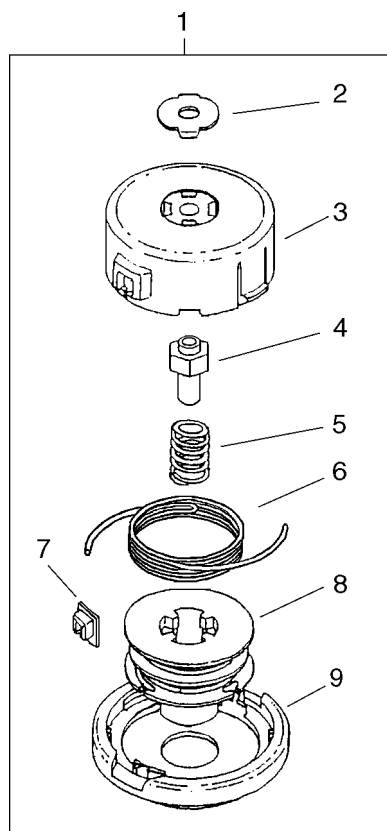

KEY	LV	PART NUMBER	Q'TY	DESCRIPTION	REMARKS
1		X047-000380	1	CUTTER,ASM LINE	
2	+	P022-000670	1	TOP PLATE	
3	+	P022-010740	1	HOUSING	
4	+	P022-010730	1	NUT	
5	+	P022-000720	1	SPRING	
6	+	P022-006190	1	NYLON CODE	
7	+	P022-000710	2	EYÉLET	
8	+	P022-000700	1	BOBBIN	
9	+	P022-010720	1	COVER