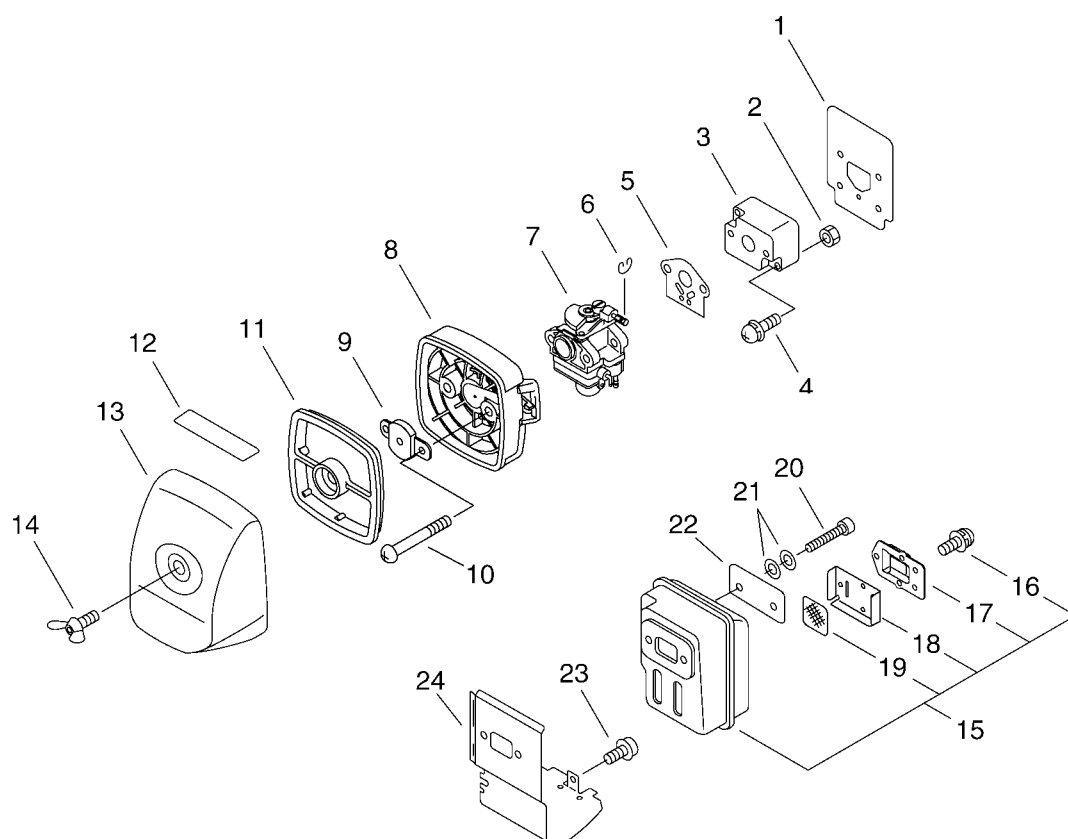

**ECHO**®

**GT-220 ES**

KEY	LV	PART NUMBER	Q'TY	DESCRIPTION	REMARKS
1		A130-000540	1	CYLINDER	
2		900162-05022	2	BOLT, H.S. 5*22	
3		V100-000160	1	GASKET,CYL	
4		P021-007712	1	PISTON KIT	
5	+	A101-000090	1	RING,PISTON	
6	+	100013-11520	1	PIN, PISTON	
7	+	100015-04630	2	CIRCLIP, PISTON PIN	
8	+	100014-11520	2	SPACER, PISTON PIN	
9		100204-52132	1	CRANKCASE KIT	
10	+	100212-42031	2	OILSEAL	
11	+	900162-05028	3	BOLT, H.S. 5*28	
12	+	100242-42030	1	GASKET, CRANKCASE	
13	+	94035-36201	2	BEARING BALL	
14	+	100215-03930	2	PIN, DOWEL	
15		A011-000101	1	CRANKSHAFT,ASM	
16	+	V553-000010	1	BEARING,NEEDLE 8	
17		900253-05020	1	SCREW 5*20	
18		A162-000130	1	GUARD, TOP	
19		A160-000890	1	COVER,CYLINDER	
20		V202-000090	2	BOLT,4	
21		X505-002310	1	LABEL,CAUTION	

KEY	LV	PART NUMBER	QTY	DESCRIPTION	REMARKS
1		A425-000000	1	SPARKPLUG	
2		159011-03432	1	COIL, SPARK PLUG	
3		159012-03433	1	CAP, SPARK PLUG	
4		156112-40630	1	GROMMET	
5		A411-000140	1	COIL,IGNITION	
6		V475-003960	1	TUBE	
7		900162-04020	2	BOLT, H.S. 4*20	
8		162010-52830	1	LEAD, GROUND	
9		660316-55630	1	CLIP	
10		V315-000030	1	WASHER, CIRCULAR 30	
11		610922-55931	1	HOLDER, MAIN PIPE	
12		91118-05028	1	BOLT	
13		X547-000540	1	LABEL, ECHO	
14		A172-000320	1	COVER, FAN	
15		91363-04016	4	SCREW	
16		175313-20430	1	RING, FELT	
17		175005-44331	1	DRUM, CLUTCH	
18		175000-56831	1	CLUTCH ASSEMBLY	
19		A409-000210	1	ROTOR, MAGNETO	

KEY	LV	PART NUMBER	Q'TY	DESCRIPTION	REMARKS
1		A052-000180	1	PULLEY,ASM STARTER	
2	+	P022-002100	2	E-RING	
3	+	P022-006510	2	SPRING, RETURN	
4	+	P022-006850	2	PAWL, STARTER	
5		A051-000680	1	STARTER,RECOIL	
6	+	177236-61830	1	SCREW	
7	+	P022-008280	1	PLATE, CAM	
8	+	P022-008270	1	SPRING,DAMPER	
9	+	P022-008260	1	ROPE	
10	+	P022-006830	1	DRUM	
11	+	177220-42030	1	SPRING, REWIND	
12	+	177246-11120	1	CLIP, STARTER ROPE	
13	+	177228-27030	1	GRIP, STARTER	
14	+	177227-42030	1	GUIDE, ROPE	
15		V202-000090	2	BOLT,4	
16		X502-000330	1	LABEL,ECHO	