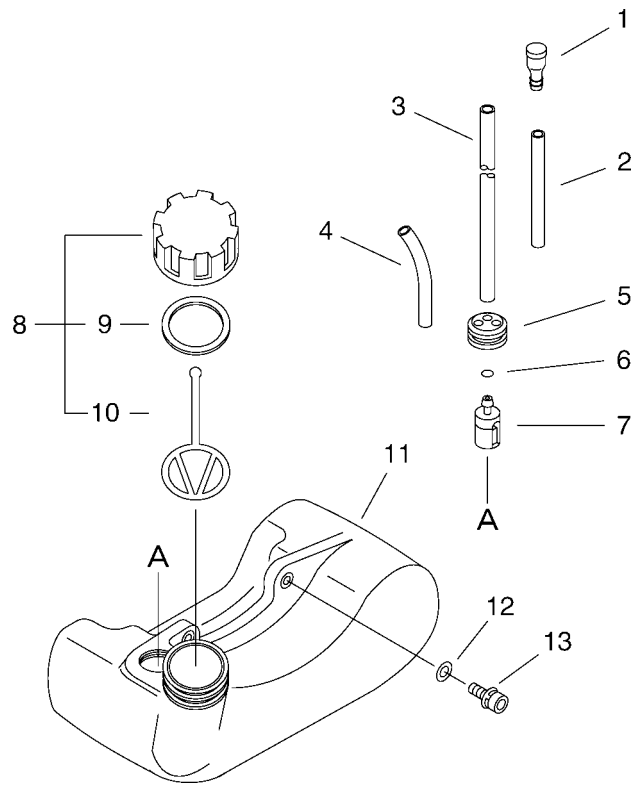

KEY	LV	PART NUMBER	Q'TY	DESCRIPTION	REMARKS
1		A356-000030	1	VALVE,CHECK	
2		V471-001200	1	PIPE	
3		V471-001190	1	PIPE	
4		132012-56030	1	PIPE	
5		132115-46730	1	GROMMET, FUEL	
6		132013-09820	1	CLIP	
7		131205-07320	1	STRAINER, FUEL	
8		P021-012210	1	CAP,FUEL ASY	
9	+	131016-55830	1	GASKET, FUEL CAP	
10	+	A365-000060	1	CONNECTOR,CAP	
11		A350-000480	1	TANK, FUEL	
12		900603-00005	2	WASHER 5	
13		91118-05020	2	BOLT