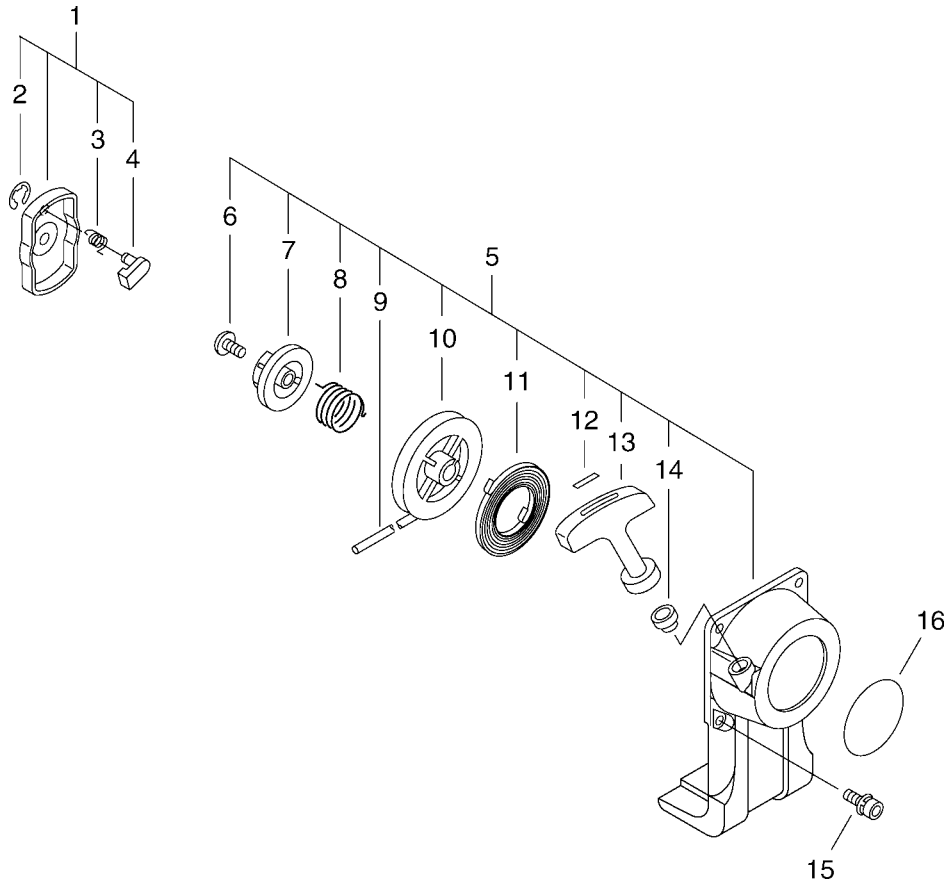

**ECHO**®

**GT-220 ES**

KEY	LV	PART NUMBER	Q'TY	DESCRIPTION	REMARKS
1		A130-000540	1	CYLINDER	
2		900162-05022	2	BOLT, H.S. 5*22	
3		V100-000160	1	GASKET,CYL	
4		P021-007712	1	PISTON KIT	
5	+	A101-000090	1	RING,PISTON	
6	+	100013-11520	1	PIN, PISTON	
7	+	100015-04630	2	CIRCLIP, PISTON PIN	
8	+	100014-11520	2	SPACER, PISTON PIN	
9		100204-52132	1	CRANKCASE KIT	
10	+	100212-42031	2	OILSEAL	
11	+	900162-05028	3	BOLT, H.S. 5*28	
12	+	100242-42030	1	GASKET, CRANKCASE	
13	+	94035-36201	2	BEARING BALL	
14	+	100215-03930	2	PIN, DOWEL	
15		A011-000101	1	CRANKSHAFT,ASM	
16	+	V553-000010	1	BEARING,NEEDLE 8	
17		900253-05020	1	SCREW 5*20	
18		A162-000130	1	GUARD, TOP	
19		A160-000890	1	COVER,CYLINDER	
20		V202-000090	2	BOLT,4	
21		X505-002310	1	LABEL,CAUTION	

KEY	LV	PART NUMBER	QTY	DESCRIPTION	REMARKS
1		A425-000000	1	SPARKPLUG	
2		159011-03432	1	COIL, SPARK PLUG	
3		159012-03433	1	CAP, SPARK PLUG	
4		156112-40630	1	GROMMET	
5		A411-000140	1	COIL,IGNITION	
6		V475-003960	1	TUBE	
7		900162-04020	2	BOLT, H.S. 4*20	
8		162010-52830	1	LEAD, GROUND	
9		660316-55630	1	CLIP	
10		V315-000030	1	WASHER, CIRCULAR 30	
11		610922-55931	1	HOLDER, MAIN PIPE	
12		91118-05028	1	BOLT	
13		X547-000540	1	LABEL, ECHO	
14		A172-000320	1	COVER, FAN	
15		91363-04016	4	SCREW	
16		175313-20430	1	RING, FELT	
17		175005-44331	1	DRUM, CLUTCH	
18		175000-56831	1	CLUTCH ASSEMBLY	
19		A409-000210	1	ROTOR, MAGNETO	

KEY	LV	PART NUMBER	Q'TY	DESCRIPTION	REMARKS
1		A052-000180	1	PULLEY,ASM STARTER	
2	+	P022-002100	2	E-RING	
3	+	P022-006510	2	SPRING, RETURN	
4	+	P022-006850	2	PAWL, STARTER	
5		A051-000680	1	STARTER,RECOIL	
6	+	177236-61830	1	SCREW	
7	+	P022-008280	1	PLATE, CAM	
8	+	P022-008270	1	SPRING,DAMPER	
9	+	P022-008260	1	ROPE	
10	+	P022-006830	1	DRUM	
11	+	177220-42030	1	SPRING, REWIND	
12	+	177246-11120	1	CLIP, STARTER ROPE	
13	+	177228-27030	1	GRIP, STARTER	
14	+	177227-42030	1	GUIDE, ROPE	
15		V202-000090	2	BOLT,4	
16		X502-000330	1	LABEL,ECHO	