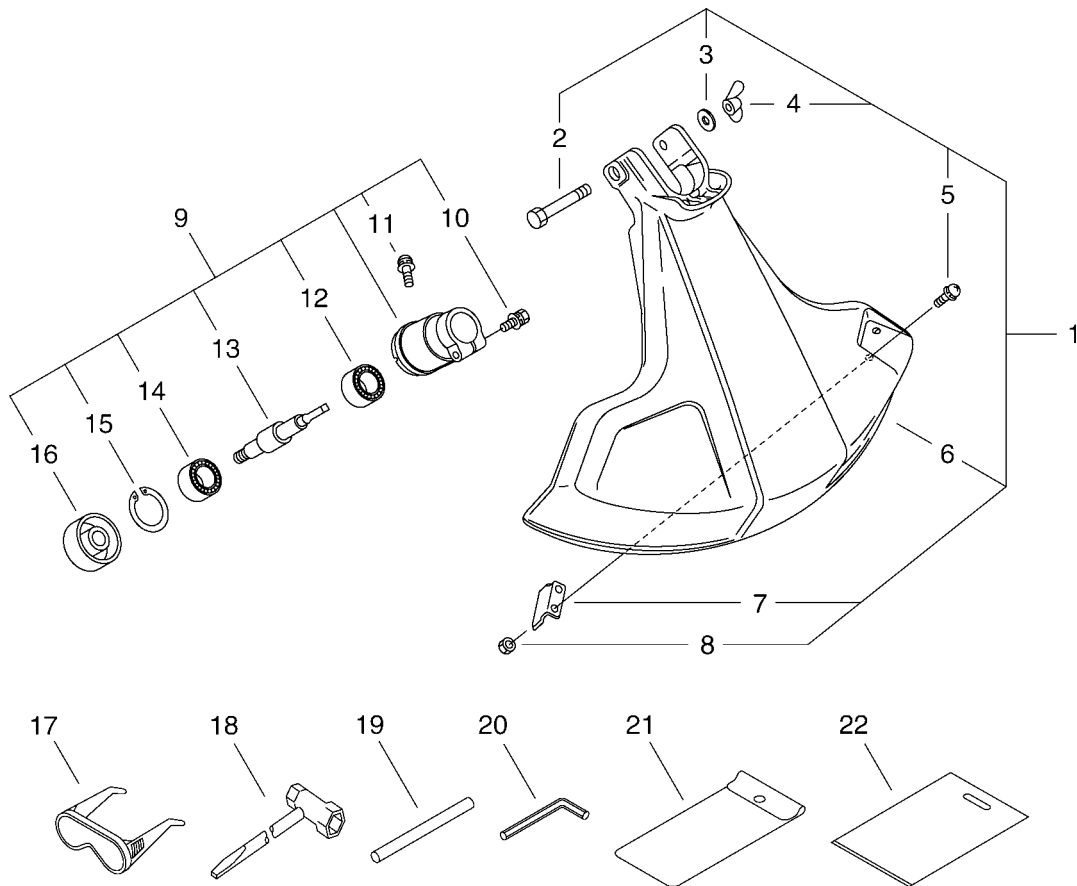

KEY	LV	PART NUMBER	Q'TY	DESCRIPTION	REMARKS
1		P021-009552	1	SHIELD KIT	
2	+	900017-08064	1	BOLT 1/4-20*2A	
3	+	910300-27700	1	WASHER,CIRCULAR 6	
4	+	900033-00008	1	NUT, WING 1/4-20	
5	+	900238-05012	2	SCREW 5*12	
6	+	699010-44330	1	SHIELD (INCH)	
7	+	C554-000021	1	KNIFE, CORD	
8	+	900500-00005	2	NUT 5	
9		P021-009461	1	CASE,ASM BEARING	
10	+	91118-05025	1	BOLT	
11	+	900242-04010	1	SCREW 4*10	
12	+	94060-06200	1	BEARING BALL	
13	+	C534-000341	1	SHAFT,GEAR	
14	+	94061-06200	1	BEARING, BALL	
15	+	900702-00030	1	CIRCLIP 30	
16	+	C535-000340	1	FIXTURE, BLADE	
17		P021-002861	1	GOGGLES	
18		895410-02830	1	WRENCH, W/S. DRIVER	
19		897518-01131	1	LOCKING TOOL	
20		895610-00130	1	L-WRENCH (4MM)	
21		898510-39130	1	BAG, TOOL	
22		X698-000040	1	TOOL,CASE