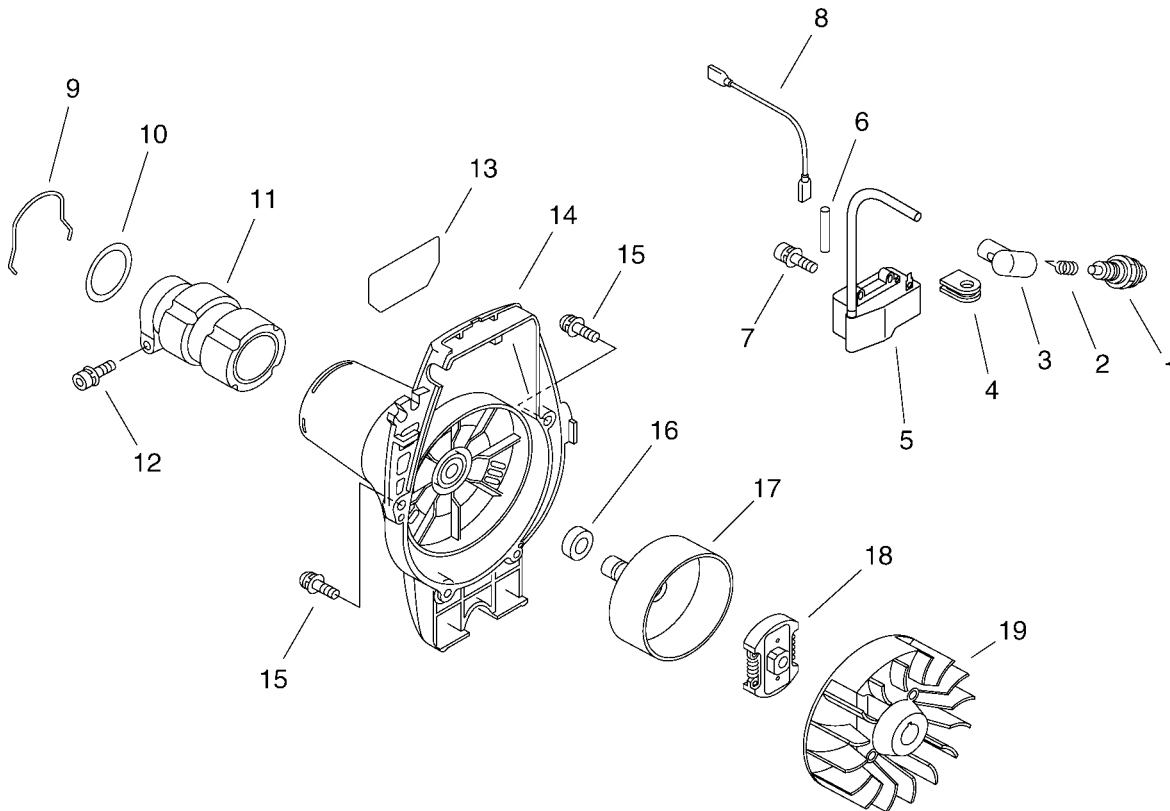

**ECHO**®

**GT-220 ES**

KEY	LV	PART NUMBER	Q'TY	DESCRIPTION	REMARKS
1		A130-000540	1	CYLINDER	
2		900162-05022	2	BOLT, H.S. 5*22	
3		V100-000160	1	GASKET,CYL	
4		P021-007712	1	PISTON KIT	
5	+	A101-000090	1	RING,PISTON	
6	+	100013-11520	1	PIN, PISTON	
7	+	100015-04630	2	CIRCLIP, PISTON PIN	
8	+	100014-11520	2	SPACER, PISTON PIN	
9		100204-52132	1	CRANKCASE KIT	
10	+	100212-42031	2	OILSEAL	
11	+	900162-05028	3	BOLT, H.S. 5*28	
12	+	100242-42030	1	GASKET, CRANKCASE	
13	+	94035-36201	2	BEARING BALL	
14	+	100215-03930	2	PIN, DOWEL	
15		A011-000101	1	CRANKSHAFT,ASM	
16	+	V553-000010	1	BEARING,NEEDLE 8	
17		900253-05020	1	SCREW 5*20	
18		A162-000130	1	GUARD, TOP	
19		A160-000890	1	COVER,CYLINDER	
20		V202-000090	2	BOLT,4	
21		X505-002310	1	LABEL,CAUTION	

KEY	LV	PART NUMBER	QTY	DESCRIPTION	REMARKS
1		A425-000000	1	SPARKPLUG	
2		159011-03432	1	COIL, SPARK PLUG	
3		159012-03433	1	CAP, SPARK PLUG	
4		156112-40630	1	GROMMET	
5		A411-000140	1	COIL,IGNITION	
6		V475-003960	1	TUBE	
7		900162-04020	2	BOLT, H.S. 4*20	
8		162010-52830	1	LEAD, GROUND	
9		660316-55630	1	CLIP	
10		V315-000030	1	WASHER, CIRCULAR 30	
11		610922-55931	1	HOLDER, MAIN PIPE	
12		91118-05028	1	BOLT	
13		X547-000540	1	LABEL, ECHO	
14		A172-000320	1	COVER, FAN	
15		91363-04016	4	SCREW	
16		175313-20430	1	RING, FELT	
17		175005-44331	1	DRUM, CLUTCH	
18		175000-56831	1	CLUTCH ASSEMBLY	
19		A409-000210	1	ROTOR, MAGNETO	

KEY	LV	PART NUMBER	Q'TY	DESCRIPTION	REMARKS
1		A052-000180	1	PULLEY,ASM STARTER	
2	+	P022-002100	2	E-RING	
3	+	P022-006510	2	SPRING, RETURN	
4	+	P022-006850	2	PAWL, STARTER	
5		A051-000680	1	STARTER,RECOIL	
6	+	177236-61830	1	SCREW	
7	+	P022-008280	1	PLATE, CAM	
8	+	P022-008270	1	SPRING,DAMPER	
9	+	P022-008260	1	ROPE	
10	+	P022-006830	1	DRUM	
11	+	177220-42030	1	SPRING, REWIND	
12	+	177246-11120	1	CLIP, STARTER ROPE	
13	+	177228-27030	1	GRIP, STARTER	
14	+	177227-42030	1	GUIDE, ROPE	
15		V202-000090	2	BOLT,4	
16		X502-000330	1	LABEL,ECHO	