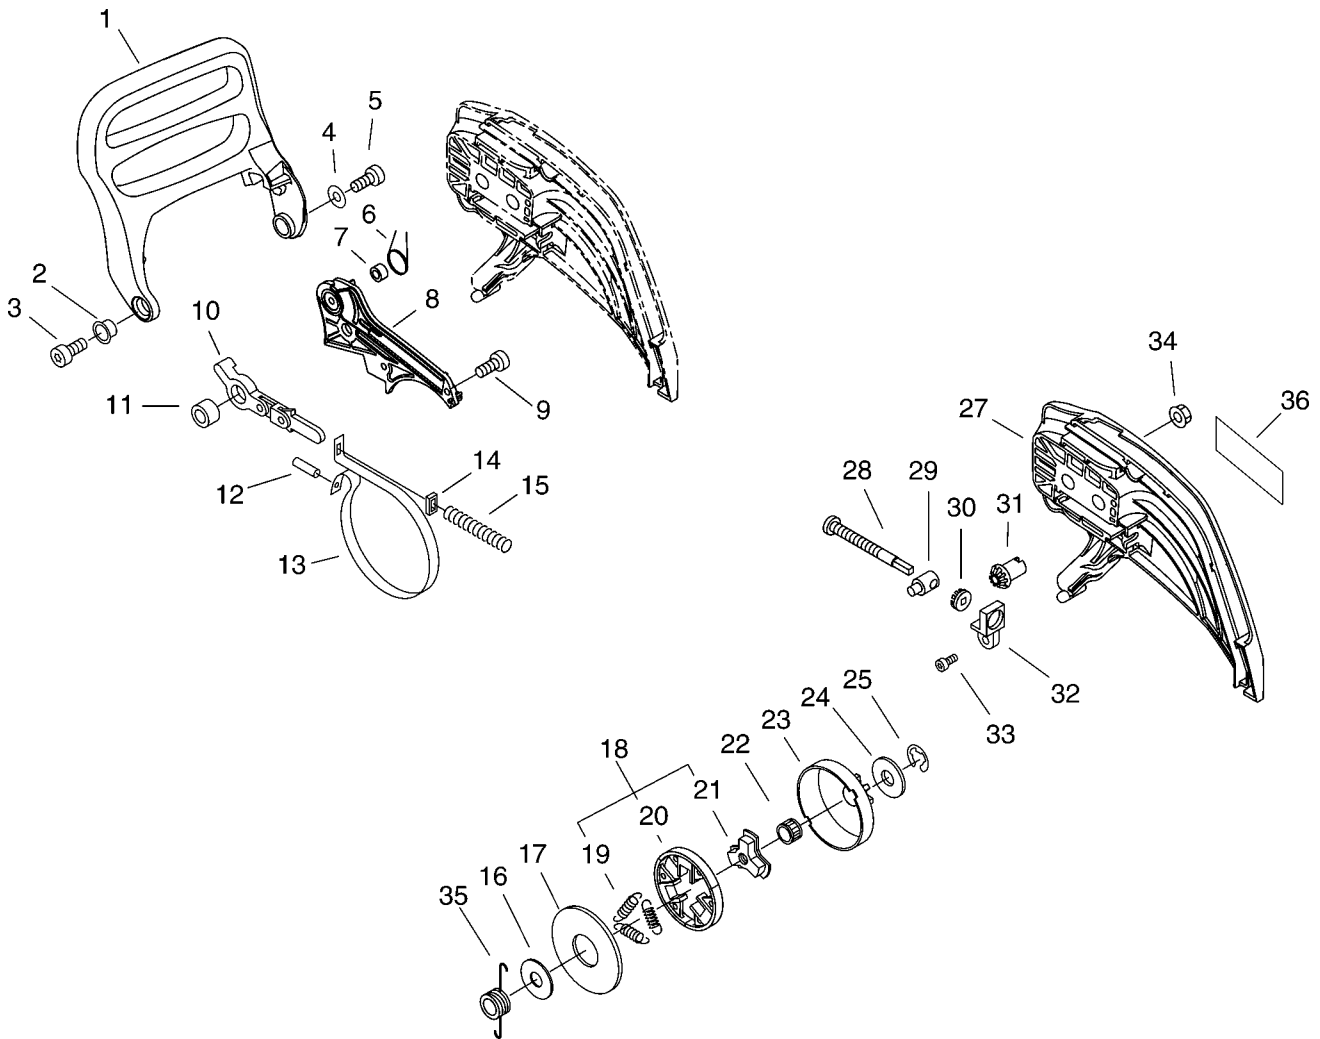

KEY	LV	PART NUMBER	Q'TY	DESCRIPTION	REMARKS
1		P021-005581	1	OIL CAP ASY	
2	+	900720-00018	1	O-RING 18	
3	+	A365-000050	1	CONNECTOR,CAP	
4		436114-13930	1	VALVE, CHECK	
5		436205-02832	1	STRAINER, OIL	
6		132115-01461	1	GROMMET	
7		130110-05260	1	PIPE, IMPULSE	
8		V186-000020	1	JOINT,PIPE	
9		V470-000810	1	PIPE	
10		V137-000000	1	GROMMET,FUEL	
11		A356-000030	1	VALVE,CHECK	
12		P021-004561	1	CAP ASY,FUEL TANK	
13	+	900720-00022	1	O-RING 22	
3	+	A365-000050	1	CONNECTOR,CAP	
15		V471-002170	1	PIPE	
16		132013-09820	1	CLIP	
17		V471-001560	1	PIPE	
18		132115-44330	1	GROMMET	
19		131205-14930	1	STRAINER,FUEL	
20		V805-000010	2	BOLT, TORX 5	
21		A200-000350	1	INSULATOR, INTAKE	
22		A021-001700	1	CARBURETOR,DIAPHRAGM	
23		V805-000040	2	BOLT, TORX 5	
24		A225-000350	1	CASE,CLEANER	

KEY	LV	PART NUMBER	Q'TY	DESCRIPTION	REMARKS
1		C320-000170	1	LEVER, BRAKE	
2		V356-000430	1	COLLAR,10	
3		V805-000010	1	BOLT, TORX 5	
4		177214-03930	1	WASHER	
5		V804-000020	1	BOLT, TORX 4	
6		V452-000250	1	SPRING,TORSION	
7		433116-35430	1	SPACER 8	
8		C345-000330	1	COVER,BRAKE	
9		V804-000000	3	BOLT, TORX 4	
10		C334-000100	1	CONNECTOR, BRAKE	
11		433116-35430	1	SPACER 8	
12		93050-30098	1	ROLLER	
13		C328-000030	1	BAND,BRAKE	
14		V376-000450	1	SPACER	
15		V450-000070	1	SPRING, COMPRESSION	
16		A551-000080	1	PLATE, CLUTCH	
17		A551-000090	1	PLATE, CLUTCH	
18		A056-000210	1	CLUTCH ASY	
19	+	V451-000470	3	SPRING, TENSION	
20	+	P021-005810	1	CLUTCH SHOE SET	
21	+	A552-000100	1	HUB, CLUTCH	
22		175012-03930	1	BEARING, NEEDLE	
23		A556-000540	1	DRUM, CLUTCH	
24		100143-19830	1	WASHER	