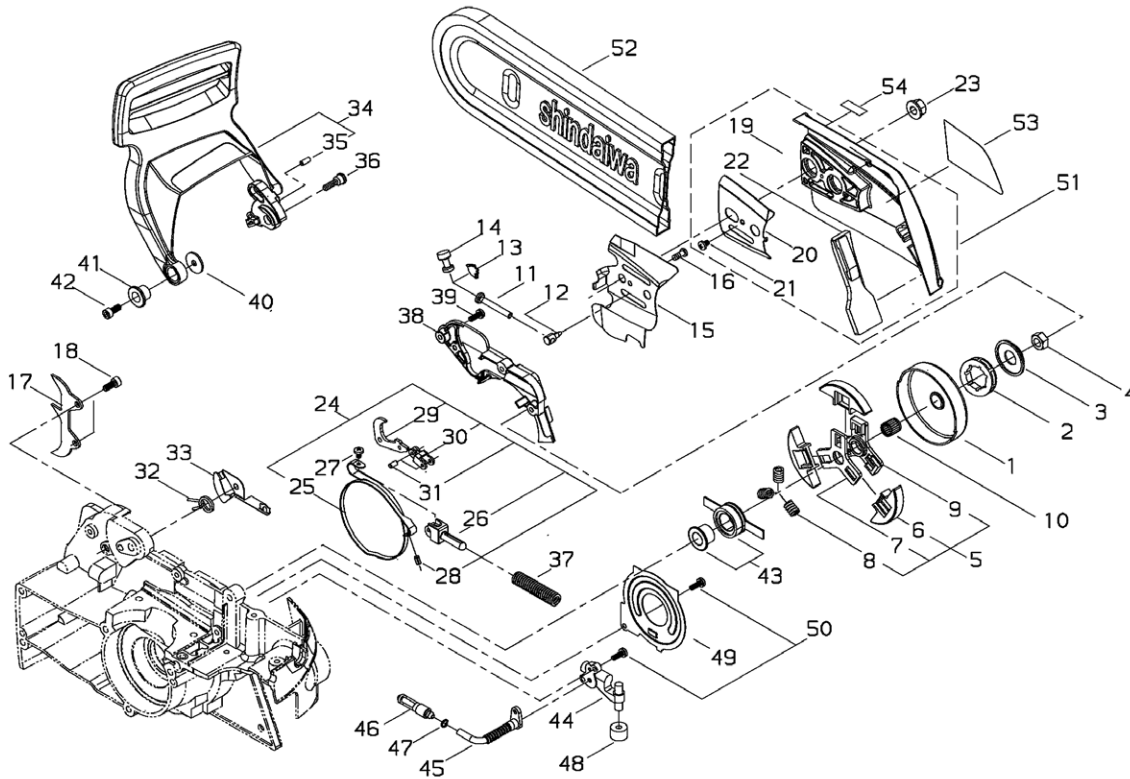

Key	Lv	Part no.	Part description	Quantity
1		A160-002040	CYLINDER COVER	1
2		A219-000040	SHUTTER,AIR	1
3		V202-000200	BOLT	3
4		C040-000570	HANDLE,FRONT	1
5		V203-001490	BOLT TAPPING	4
6		C041-000420	REAR HANDLE ASSY	1
7	·	93060-40250	PIN, SPRING	1
8	·	93042-40220	PIN, SPRING	1
9	·	C450-000640	TRIGGER,THROTTLE	1
10	·	V452-000850	SPRING,TORSION	1
11	·	C460-000310	LOCKOUT,THROTTLE	1
12	·	C411-000130	LID,HANDLE	1
13	·	C403-000530	GRIP	1
14	·	91449-04022	SCREW TAPPING	1
15	·	A033-000220	CAP ASSY	1
16	··	V107-000070	GASKET	1
18	·	V470-001520	PIPE	1
19	·	131205-19831	STRAINER, FUEL	1
20	··	A371-000000	ELEMENT,STRAINER	2
21	··	A371-000010	ELEMENT	2
22	·	V490-000500	CLIP	1
23	·	V470-001530	PIPE	1
24	·	A356-000050	VALVE,VHECK	1

PISTON, CRANKSHAFT

PISTON, CRANKSHAFT

Key	Lv	Part no.	Part description	Quantity
1	•	A100-000870	PISTON	1
2	•	A101-000530	PISTON RING	2
3	•	V608-000050	PIN,ENG	1
4	•	V580-000110	SNAP RING	2
5	•	V555-000140	BEARING	1
6		P021-026680	CRANK SHAFT	1
7	•	V265-000210	NUT	1
8	•	V100-000540	GASKET	1
9		P021-029870	PISTON SET	1

CLUTCH, CLUTCH COVER

CLUTCH, CLUTCH COVER

Key	Lv	Part no.	Part description	Quantity
1		A556-001120	DRUM CLUCH	1
2		175114-12530	SPROCKET, RIM .325	1
3		V307-000320	WASHER,CIRCULAR	1
4		V265-000210	NUT	2
5		A056-000610	ASM,CLUCH	1
6	•	A555-000210	SHOE,CLUTCH	3
7	•	A552-000230	HUB,CLUTCH	1
8	•	V451-000930	SPRING	3
9	•	A552-000240	HUB, CLUTCH	1
10		V555-000150	BEARING,NEEDLE	1
11		V253-000610	SCREW	1
12		C309-000110	TENSIONER,CHAIN	1
13		V152-002430	GUIDE	1
14		V651-000790	GEAR,BEVEL	1
15		C305-000250	PLATE,GIDE	1
16		V252-000470	SCREW,4	1
17		C304-000130	SPIKE	1
18		900105-05012	BOLT, H.S. 5*12	2
19	•	C300-000681	"GUARD, SPROCKET"	1
20	•	C305-000260	PLATE,SPROCKET GUARD	1
21	•	91374-04006	SCREW TAPPING	1
22	•	C302-000030	PROTECTOR	1