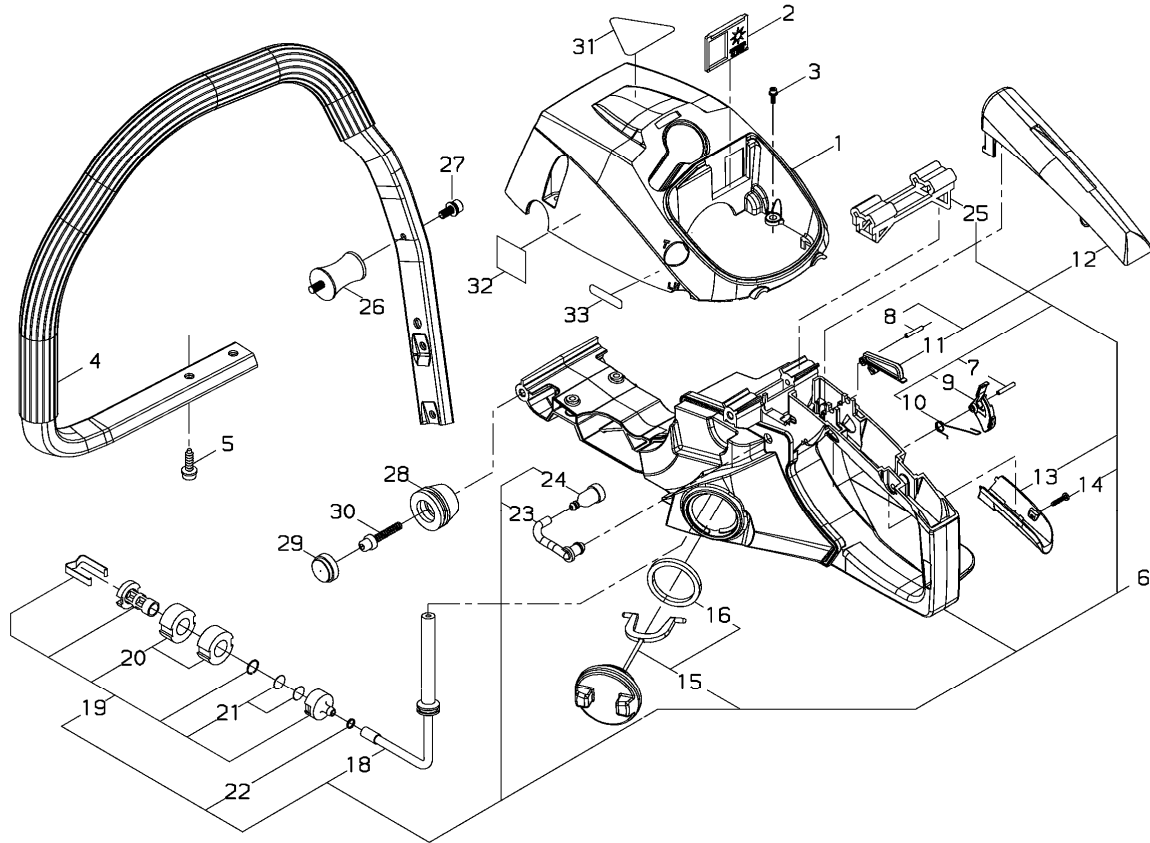

CRANK CASE

CRANK CASE

Key	Lv	Part no.	Part description	Quantity
1		P021-026960	CRANKCASE,M COMP	1
2	•	V592-000110	BEARING,BALL	1
3	•	V505-000140	SEAL,OIL	1
4	•	A356-000130	VALVE,CHECK	1
5		39312-21020	CRANKCASE C COMP	1
6	•	V592-000030	BEARING,BALL	1
7	•	V508-000060	SEAL,OIL	1
8	•	V225-000150	BOLT,STUD	2
9	•	V186-000340	JOINT,PIPE	1
10	•	V622-000040	ROLLER	2
11	•	V629-000000	ROLLER	2
12		V102-000160	GASKET,CRANKCASE	1
13		V203-001450	BOLT	3
14		900105-05018	BOLT, H.S. 5*18	2
15		C310-000080	CATCHER,CHAIN	1
16		V203-001460	BOLT	1
17		900600-00005	WASHER 5	1
18		C020-000040	CAP	1
19	•	V107-000090	GASKET,FUEL CAP	1
20		P021-034590	SWITCH,ON OFF	1
21		V485-002030	LEAD	1
22		V141-000100	PLUG	1
23		900603-00004	WASHER 4	1

24		900212-04008	SCREW 4*8	1
25		V355-000460	COLLAR,8	1
26		V420-002770	CUSHION	1
27		39311-33330	CUSHION	1
28	•	A472-000090	CAP	1
29		V420-002800	PROTECTOR	1
30	•	V266-000090	NUT,10	1

COVER, HANDLE

COVER, HANDLE

Key	Lv	Part no.	Part description	Quantity
1		A160-002040	CYLINDER COVER	1
2		A219-000040	SHUTTER,AIR	1
3		V202-000200	BOLT	3
4		C040-000570	HANDLE,FRONT	1
5		V203-001490	BOLT TAPPING	4
6		C041-000420	REAR HANDLE ASSY	1
7	·	93060-40250	PIN, SPRING	1
8	·	93042-40220	PIN, SPRING	1
9	·	C450-000640	TRIGGER,THROTTLE	1
10	·	V452-000850	SPRING,TORSION	1
11	·	C460-000310	LOCKOUT,THROTTLE	1
12	·	C411-000130	LID,HANDLE	1
13	·	C403-000530	GRIP	1
14	·	91449-04022	SCREW TAPPING	1
15	·	A033-000220	CAP ASSY	1
16	··	V107-000070	GASKET	1
18	·	V470-001520	PIPE	1
19	·	131205-19831	STRAINER, FUEL	1
20	··	A371-000000	ELEMENT,STRAINER	2
21	··	A371-000010	ELEMENT	2
22	·	V490-000500	CLIP	1
23	·	V470-001530	PIPE	1
24	·	A356-000050	VALVE,VHECK	1

PISTON, CRANKSHAFT

PISTON, CRANKSHAFT

Key	Lv	Part no.	Part description	Quantity
1	•	A100-000870	PISTON	1
2	•	A101-000530	PISTON RING	2
3	•	V608-000050	PIN,ENG	1
4	•	V580-000110	SNAP RING	2
5	•	V555-000140	BEARING	1
6		P021-026680	CRANK SHAFT	1
7	•	V265-000210	NUT	1
8	•	V100-000540	GASKET	1
9		P021-029870	PISTON SET	1