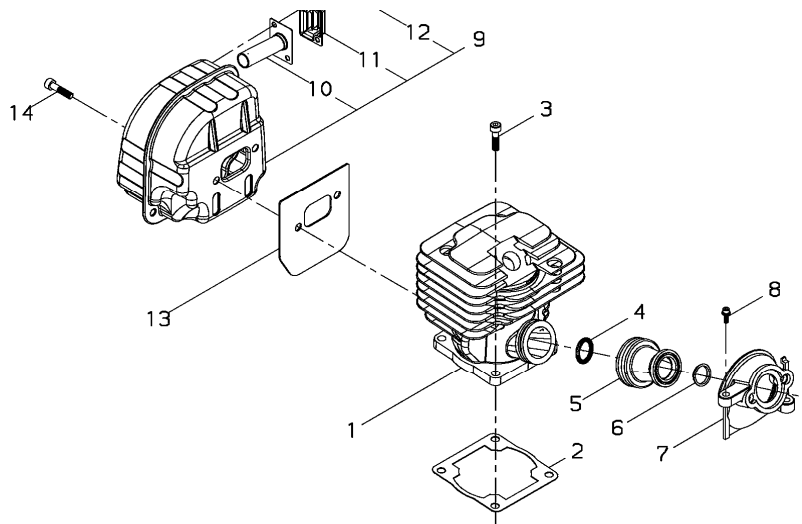

shindaiwa

452 S

CYLINDER, MUFFLER

CYLINDER, MUFFLER

Key	Lv	Part no.	Part description	Quantity
1		A130-001641	CYLINDER	1
2		V100-000540	GASKET	1
3		900105-05018	BOLT, H.S. 5*18	4
4		V451-000920	SPRING	1
5		A202-000150	BOOT	1
6		V359-000200	COLLAR	1
7		A200-000850	INSULATOR,INTAKE	1
8		V202-000200	BOLT	2
9		A030-000510	MUFFLER ASSY	1
10	·	A313-001530	GUIDE,EXH	1
11	·	A313-001460	TAIL PLATE	1
12	·	91578-04006	SCREW	2
13	·	V104-001580	GASKET,EXHAUST	1
14		900105-05018	BOLT, H.S. 5*18	4

CRANK CASE

CRANK CASE

Key	Lv	Part no.	Part description	Quantity
1		P021-026960	CRANKCASE,M COMP	1
2	•	V592-000110	BEARING,BALL	1
3	•	V505-000140	SEAL,OIL	1
4	•	A356-000130	VALVE,CHECK	1
5		39312-21020	CRANKCASE C COMP	1
6	•	V592-000030	BEARING,BALL	1
7	•	V508-000060	SEAL,OIL	1
8	•	V225-000150	BOLT,STUD	2
9	•	V186-000340	JOINT,PIPE	1
10	•	V622-000040	ROLLER	2
11	•	V629-000000	ROLLER	2
12		V102-000160	GASKET,CRANKCASE	1
13		V203-001450	BOLT	3
14		900105-05018	BOLT, H.S. 5*18	2
15		C310-000080	CATCHER,CHAIN	1
16		V203-001460	BOLT	1
17		900600-00005	WASHER 5	1
18		C020-000040	CAP	1
19	•	V107-000090	GASKET,FUEL CAP	1
20		P021-034590	SWITCH,ON OFF	1
21		V485-002030	LEAD	1
22		V141-000100	PLUG	1
23		900603-00004	WASHER 4	1

Key	Lv	Part no.	Part description	Quantity
1		A160-002040	CYLINDER COVER	1
2		A219-000040	SHUTTER,AIR	1
3		V202-000200	BOLT	3
4		C040-000570	HANDLE,FRONT	1
5		V203-001490	BOLT TAPPING	4
6		C041-000420	REAR HANDLE ASSY	1
7	·	93060-40250	PIN, SPRING	1
8	·	93042-40220	PIN, SPRING	1
9	·	C450-000640	TRIGGER,THROTTLE	1
10	·	V452-000850	SPRING,TORSION	1
11	·	C460-000310	LOCKOUT,THROTTLE	1
12	·	C411-000130	LID,HANDLE	1
13	·	C403-000530	GRIP	1
14	·	91449-04022	SCREW TAPPING	1
15	·	A033-000220	CAP ASSY	1
16	··	V107-000070	GASKET	1
18	·	V470-001520	PIPE	1
19	·	131205-19831	STRAINER, FUEL	1
20	··	A371-000000	ELEMENT,STRAINER	2
21	··	A371-000010	ELEMENT	2
22	·	V490-000500	CLIP	1
23	·	V470-001530	PIPE	1
24	·	A356-000050	VALVE,VHECK	1