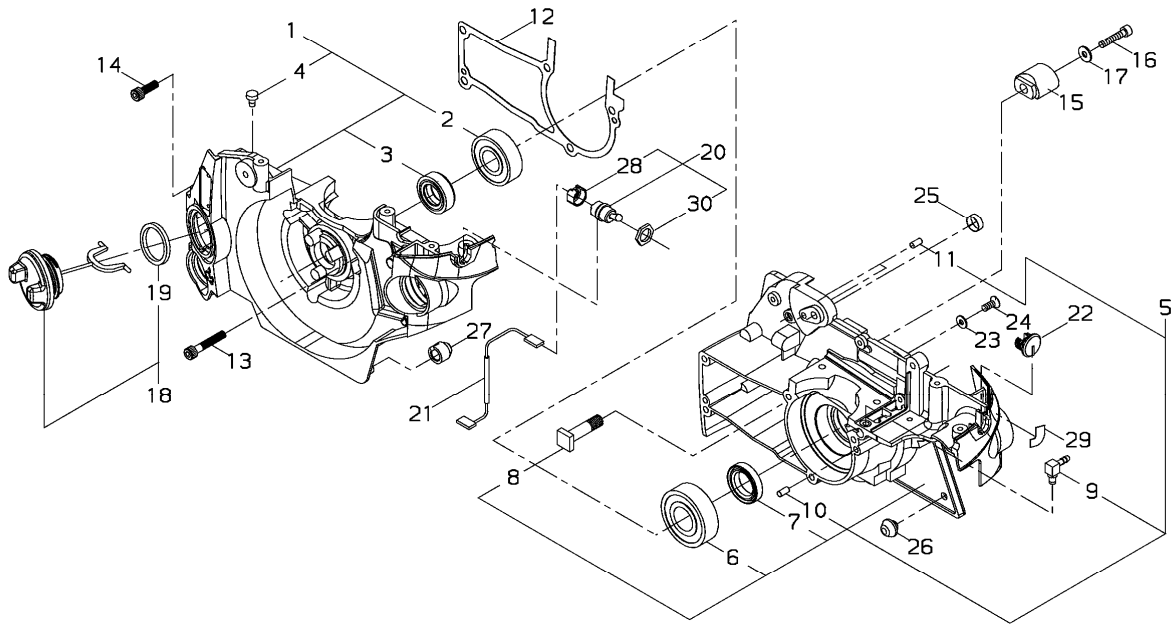

CRANK CASE

CRANK CASE

Key	Lv	Part no.	Part description	Quantity
1		P021-026960	CRANKCASE,M COMP	1
2	•	V592-000110	BEARING,BALL	1
3	•	V505-000140	SEAL,OIL	1
4	•	A356-000130	VALVE,CHECK	1
5		39312-21020	CRANKCASE C COMP	1
6	•	V592-000030	BEARING,BALL	1
7	•	V508-000060	SEAL,OIL	1
8	•	V225-000150	BOLT,STUD	2
9	•	V186-000340	JOINT,PIPE	1
10	•	V622-000040	ROLLER	2
11	•	V629-000000	ROLLER	2
12		V102-000160	GASKET,CRANKCASE	1
13		V203-001450	BOLT	3
14		900105-05018	BOLT, H.S. 5*18	2
15		C310-000080	CATCHER,CHAIN	1
16		V203-001460	BOLT	1
17		900600-00005	WASHER 5	1
18		C020-000040	CAP	1
19	•	V107-000090	GASKET,FUEL CAP	1
20		P021-034590	SWITCH,ON OFF	1
21		V485-002030	LEAD	1
22		V141-000100	PLUG	1
23		900603-00004	WASHER 4	1

Key	Lv	Part no.	Part description	Quantity
1		A160-002040	CYLINDER COVER	1
2		A219-000040	SHUTTER,AIR	1
3		V202-000200	BOLT	3
4		C040-000570	HANDLE,FRONT	1
5		V203-001490	BOLT TAPPING	4
6		C041-000420	REAR HANDLE ASSY	1
7	·	93060-40250	PIN, SPRING	1
8	·	93042-40220	PIN, SPRING	1
9	·	C450-000640	TRIGGER,THROTTLE	1
10	·	V452-000850	SPRING,TORSION	1
11	·	C460-000310	LOCKOUT,THROTTLE	1
12	·	C411-000130	LID,HANDLE	1
13	·	C403-000530	GRIP	1
14	·	91449-04022	SCREW TAPPING	1
15	·	A033-000220	CAP ASSY	1
16	··	V107-000070	GASKET	1
18	·	V470-001520	PIPE	1
19	·	131205-19831	STRAINER, FUEL	1
20	··	A371-000000	ELEMENT,STRAINER	2
21	··	A371-000010	ELEMENT	2
22	·	V490-000500	CLIP	1
23	·	V470-001530	PIPE	1
24	·	A356-000050	VALVE,VHECK	1

PISTON, CRANKSHAFT

PISTON, CRANKSHAFT

Key	Lv	Part no.	Part description	Quantity
1	•	A100-000870	PISTON	1
2	•	A101-000530	PISTON RING	2
3	•	V608-000050	PIN,ENG	1
4	•	V580-000110	SNAP RING	2
5	•	V555-000140	BEARING	1
6		P021-026680	CRANK SHAFT	1
7	•	V265-000210	NUT	1
8	•	V100-000540	GASKET	1
9		P021-029870	PISTON SET	1