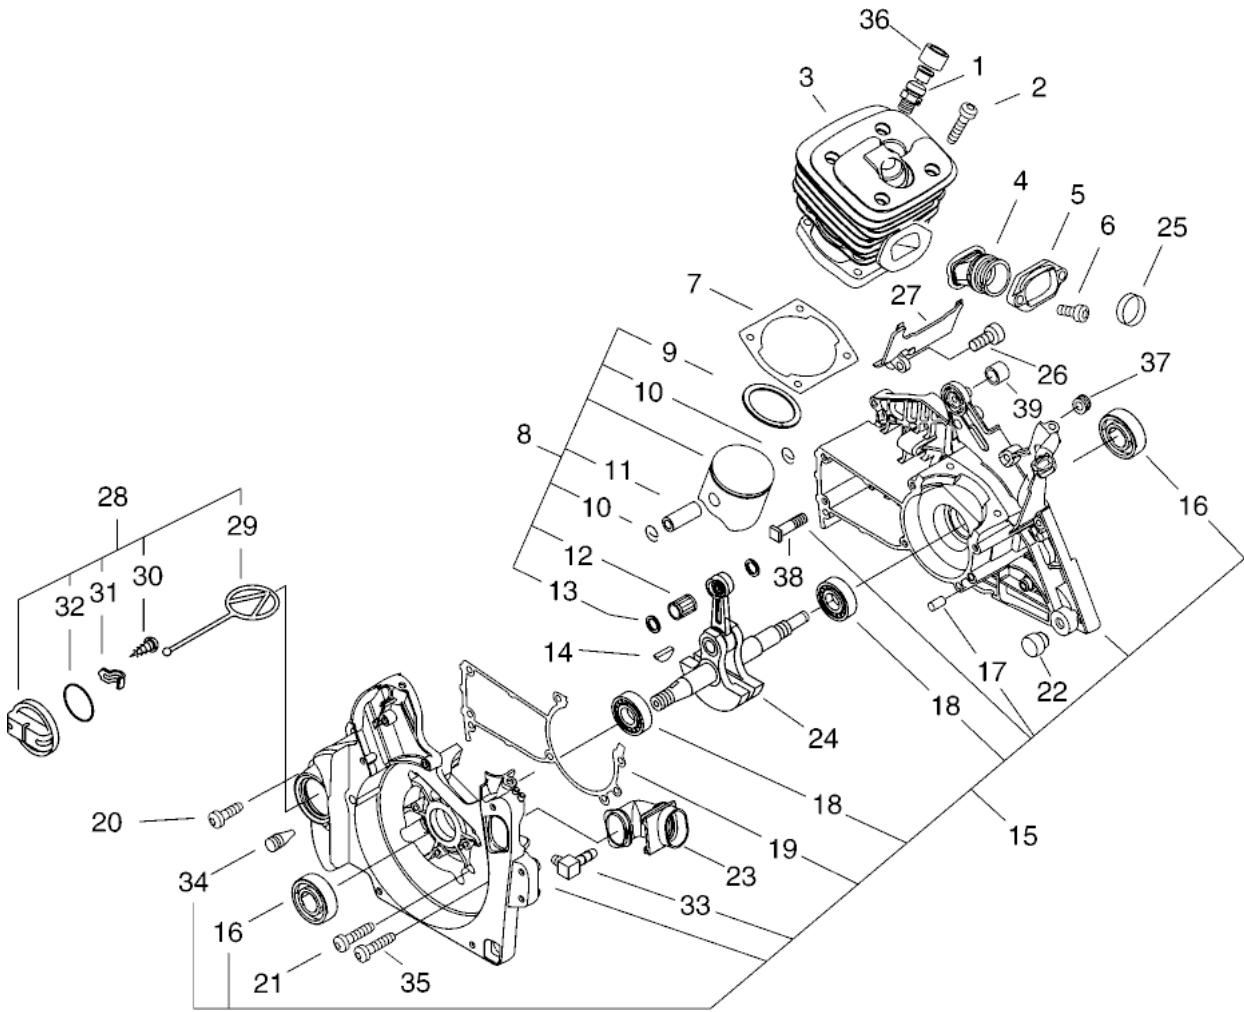

## **PARTS CATALOGUE 600**

**CE**

**P014-001670-11Jb**

KEY	LV	PART NUMBER	Q'TY	DESCRIPTION	REMARKS
1		A014-000040	1	DECOMP,ASM	
2		V805-000220	4	BOLT, TORX 5	
3		A130-002040	1	CYLINDER	
4		A202-000080	1	BELLOWS, INTAKE	
5		A206-000010	1	HOLDER, BELLOWS	
6		V805-000000	2	BOLT, TORX 5	
7		V100-000270	1	GASKET,CYL	
8		P021-038250	1	PISTON KIT	
9	+	A101-000210	1	RING, PISTON	
10	+	V580-000030	2	RING,END	
11	+	V609-000010	1	PIN,ENG 11	
12	+	V556-000000	1	BEARING,NEEDLE 11	
13	+	V308-000040	2	WASHER,CIRCULAR 11	
14		100142-30830	1	KEY, WOODRUFF	
15		P021-016664	1	CRANK CASE SET	
16	+	V508-000010	2	SEAL,OIL 15	
17	+	100215-02830	2	PIN, DOWEL	
18	+	V592-000000	2	BEARING, BALL	
19	+	V102-000060	1	GASKET,CRANKCASE	
33	+	437239-14730	1	NIPPLE	
34	+	436114-13930	1	VALVE, CHECK	
38	+	V205-000401	2	BOLT,8	
39	+	V356-000470	1	COLLAR,10	
20		V805-000010	2	BOLT, TORX 5	

KEY	LV	PART NUMBER	QTY	DESCRIPTION	REMARKS
21		V805-000020	4	BOLT, TORX 5	
22		V420-003800	2	CUSHION	
23		A239-000060	1	PIPE, INTAKE	
24		A011-000540	1	CRANKSHAFT,ASY	
25		V360-000060	1	COLLAR,18	
26		V805-000000	1	BOLT, TORX 5	
27		E106-000040	1	GUIDE,AIR	
28		P021-016031	1	CAP, OIL	
29	+	131051-19830	1	LINK	
30	+	900246-03008	1	SCREW 3*8	
31	+	131050-19830	1	RETAINER, LINK	
32	+	900720-00028	1	O-RING 28	
35		V805-000170	1	BOLT, TORX 5	
36		V141-000090	1	GROMMET,PLUG	
37		132115-01461	1	GROMMET	