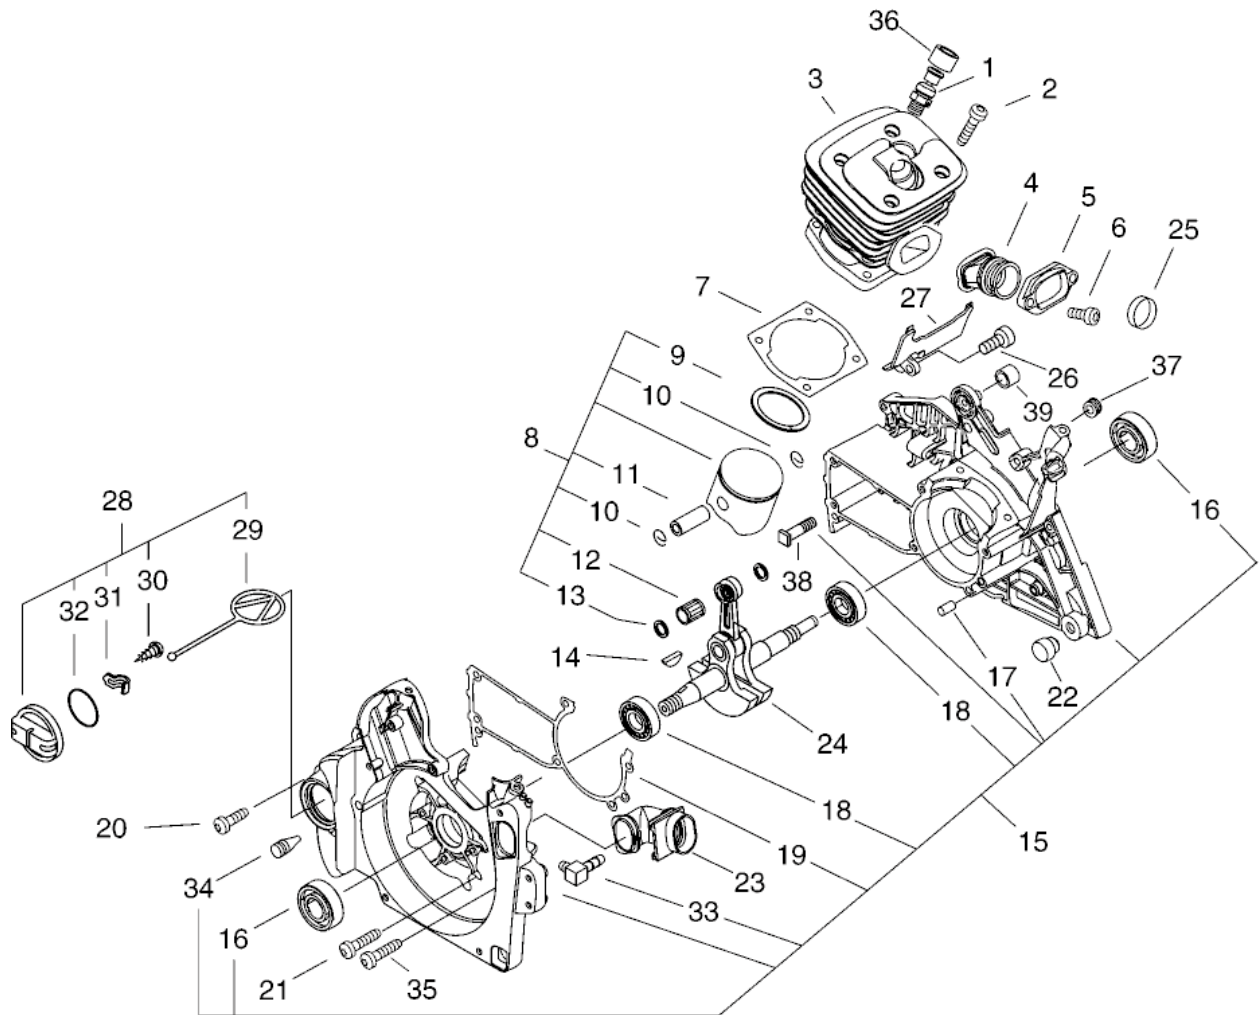

## **PARTS CATALOGUE 600**

**CE**

**P014-001670-11Jb**

KEY	LV	PART NUMBER	Q'TY	DESCRIPTION	REMARKS
1		A014-000040	1	DECOMP,ASM	
2		V805-000220	4	BOLT, TORX 5	
3		A130-002040	1	CYLINDER	
4		A202-000080	1	BELLOWS, INTAKE	
5		A206-000010	1	HOLDER, BELLOWS	
6		V805-000000	2	BOLT, TORX 5	
7		V100-000270	1	GASKET,CYL	
8		P021-038250	1	PISTON KIT	
9	+	A101-000210	1	RING, PISTON	
10	+	V580-000030	2	RING,END	
11	+	V609-000010	1	PIN,ENG 11	
12	+	V556-000000	1	BEARING,NEEDLE 11	
13	+	V308-000040	2	WASHER,CIRCULAR 11	
14		100142-30830	1	KEY, WOODRUFF	
15		P021-016664	1	CRANK CASE SET	
16	+	V508-000010	2	SEAL,OIL 15	
17	+	100215-02830	2	PIN, DOWEL	
18	+	V592-000000	2	BEARING, BALL	
19	+	V102-000060	1	GASKET,CRANKCASE	
33	+	437239-14730	1	NIPPLE	
34	+	436114-13930	1	VALVE, CHECK	
38	+	V205-000401	2	BOLT,8	
39	+	V356-000470	1	COLLAR,10	
20		V805-000010	2	BOLT, TORX 5	

KEY	LV	PART NUMBER	QTY	DESCRIPTION	REMARKS
21		V805-000020	4	BOLT, TORX 5	
22		V420-003800	2	CUSHION	
23		A239-000060	1	PIPE, INTAKE	
24		A011-000540	1	CRANKSHAFT,ASY	
25		V360-000060	1	COLLAR,18	
26		V805-000000	1	BOLT, TORX 5	
27		E106-000040	1	GUIDE,AIR	
28		P021-016031	1	CAP, OIL	
29	+	131051-19830	1	LINK	
30	+	900246-03008	1	SCREW 3*8	
31	+	131050-19830	1	RETAINER, LINK	
32	+	900720-00028	1	O-RING 28	
35		V805-000170	1	BOLT, TORX 5	
36		V141-000090	1	GROMMET,PLUG	
37		132115-01461	1	GROMMET	