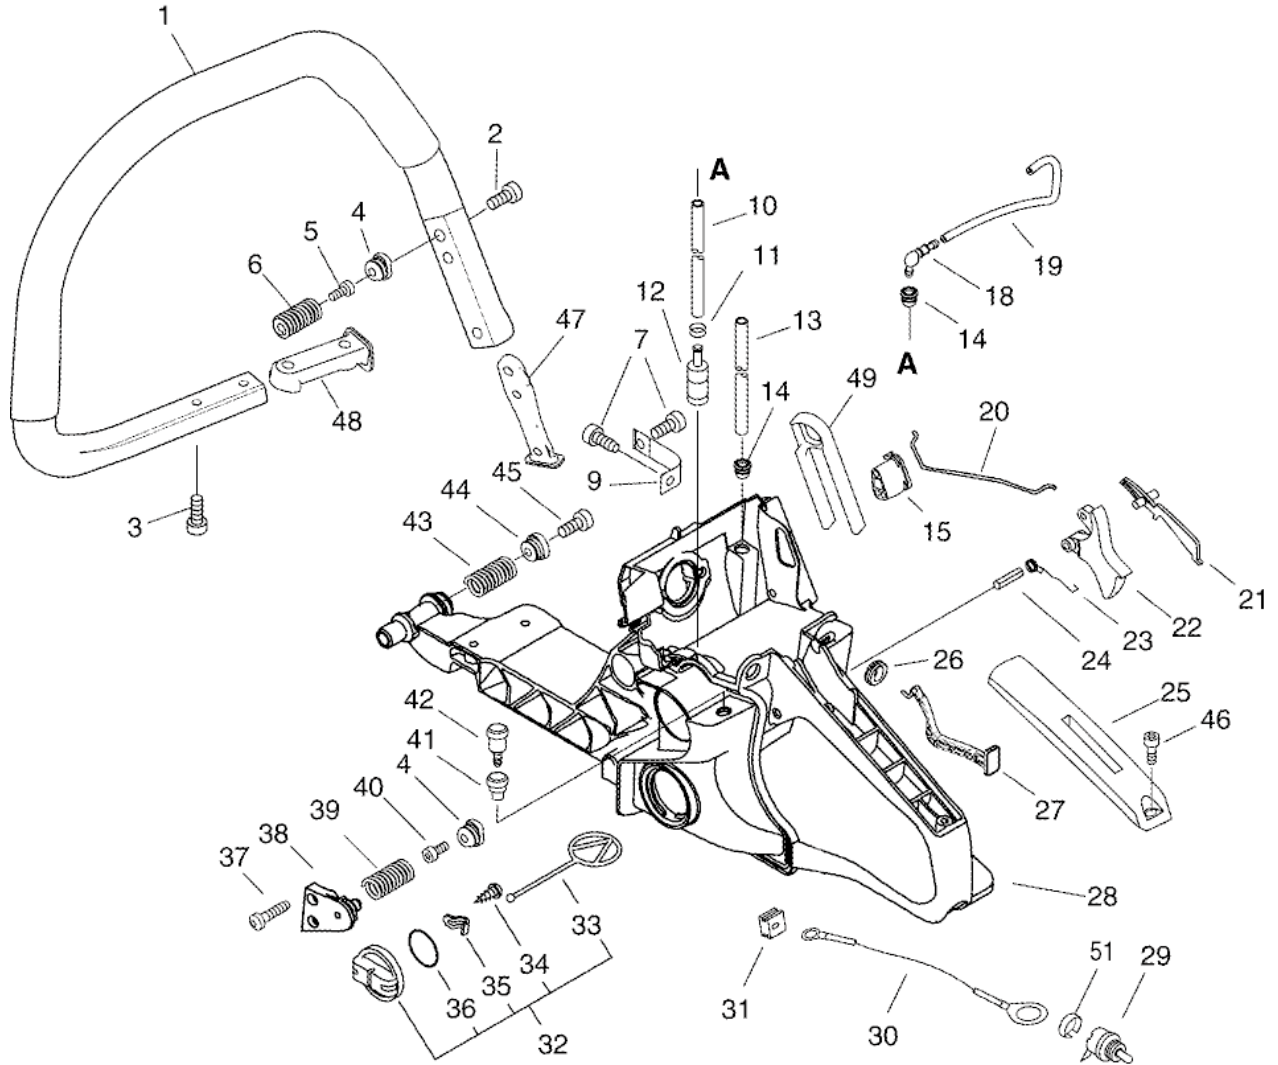

600

4 Handle

KEY	LV	PART NUMBER	Q'TY	DESCRIPTION	REMARKS
1		C400-001170	1	HANDLE, FRONT	
2		V806-000000	1	BOLT, TORX 6	
3		V805-000010	4	BOLT, TORX 5	
4		V456-000080	2	HOLDER, SPRING	
5		V805-000000	1	BOLT, TORX 5	
6		V450-000730	1	SPRING, COMPRESSION	
7		V805-000000	2	BOLT, TORX 5	
9		C617-000361	1	STOPPER	
10		V471-000600	1	PIPE	
11		132013-09820	1	CLIP	
12		131205-19831	1	STRAINER, FUEL	
13		130110-30830	1	PIPE, IMPULSE	
14		132115-01461	2	GROMMET	
15		V131-000020	1	GROMMET, NEEDLE	
18		V186-000080	1	JOINT, PIPE	
19		130110-14530	1	PIPE, IMPULSE	
20		C454-000170	1	ROD, THROTTLE	
21		178090-19830	1	LOCKOUT, T. CONTROL	
22		C450-000360	1	CONTROL, THROTTLE	
23		V452-000260	1	SPRING, TORSION	
24		900345-40025	1	PIN, SPRING 4*25SUS	
25		C411-000001	1	LID, HANDLE	
26		V130-000030	1	GROMMET, CHOKE	
27		A241-000190	1	KNOB, CHOKE