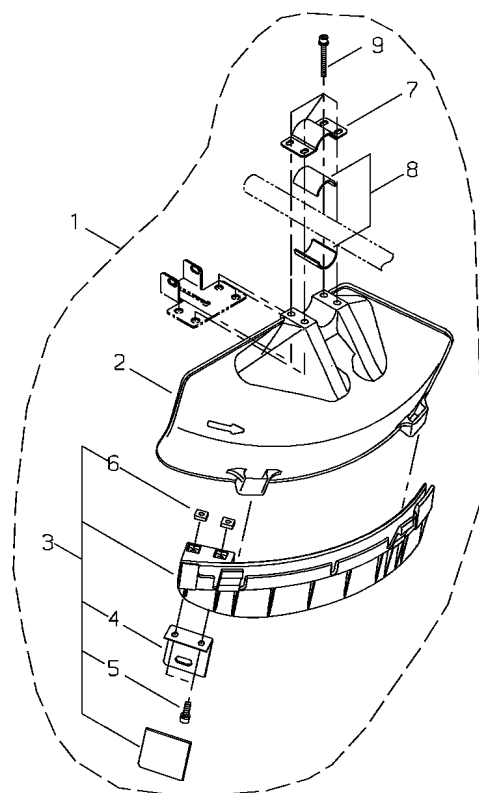

27		V641-000150	PIN,SNAP	1
----	--	-------------	----------	---

Ref.10

Ref.10

Key	Lv	Part no.	Part description	Quantity
1		C044-000840	THROTTLE LEVER ASSY	1
2	•	C412-000430	BODY RIGHT	1
3	•	C412-000440	BODY LEFT	1
4	•	C450-000580	LEVER	1
5	•	C460-000240	LOCK LEVER	1
6	•	V450-001020	COIL SPRING	1
7	•	V452-000690	COIL SPRING	1
8	•	C461-000080	BUTTON	1
9	•	V450-001010	COIL SPRING	1
10	•	V043-000500	THROTTLE CABLE ASSY	1
11	•	V162-000410	PLUG	1
12	•	V252-000360	SCREW TAPPING	3
13	•	V253-000580	SCREW PM	2
14	•	92017-05000	NUT	2
15	•	V252-000090	SCREW	1
16	•	V262-000100	NUT	1
17		P021-033250	BRACKET COMP	1
18	•	C423-000710	HANDLE BRACKET	1
19	•	C423-000730	LOWER CAP	1
20	•	C423-000750	UPPER CAP	1
21	•	C423-000760	LOWER CLAMP	1
22	•	C423-000770	UPPER CLAMP	1
23	•	V420-002460	LOWER CUSHION	2
24	•	V420-002470	UPPER CUSHION	2
25	•	V203-000630	BOLT SPW	8

26	•	91142-06025	SCREW BUTTON	2
27		C511-000110	SPACER	2
28		P021-035440	HANDLE SUB ASSY	1
29	•	C403-000420	GRIP	1

Ref.11

Ref.11

Key	Lv	Part no.	Part description	Quantity
1		P021-028900	GUARD SET	1
2	•	C550-000430	GUARD	1
3	•	P021-028450	SUB GUARD ASSY	1
4	• •	C554-000040	CUTTER	1
5	• •	V203-000720	BOLT SW	2
6	• •	V263-000130	NUT	2
7	•	C551-000060	UPPER CLAMP	1
8	•	V363-000160	SPACER	2
9	•	V203-000610	BOLT SPW	4