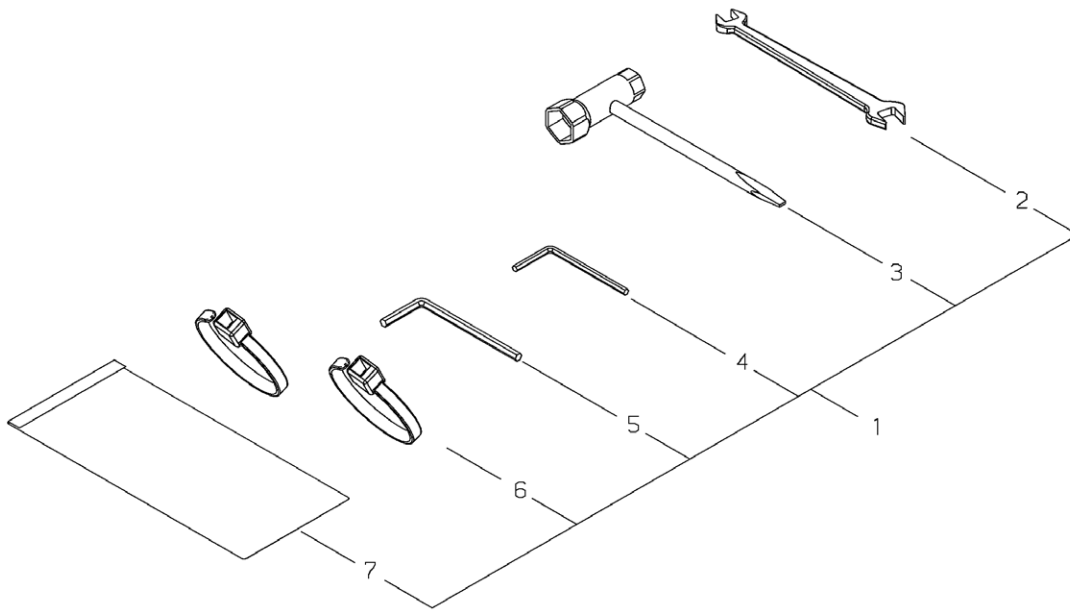

27		V641-000150	PIN,SNAP	1
----	--	-------------	----------	---

Ref.10

Ref.10

Key	Lv	Part no.	Part description	Quantity
1		C044-000840	THROTTLE LEVER ASSY	1
2	•	C412-000430	BODY RIGHT	1
3	•	C412-000440	BODY LEFT	1
4	•	C450-000580	LEVER	1
5	•	C460-000240	LOCK LEVER	1
6	•	V450-001020	COIL SPRING	1
7	•	V452-000690	COIL SPRING	1
8	•	C461-000080	BUTTON	1
9	•	V450-001010	COIL SPRING	1
10	•	V043-000500	THROTTLE CABLE ASSY	1
11	•	V162-000410	PLUG	1
12	•	V252-000360	SCREW TAPPING	3
13	•	V253-000580	SCREW PM	2
14	•	92017-05000	NUT	2
15	•	V252-000090	SCREW	1
16	•	V262-000100	NUT	1
17		P021-033250	BRACKET COMP	1
18	•	C423-000710	HANDLE BRACKET	1
19	•	C423-000730	LOWER CAP	1
20	•	C423-000750	UPPER CAP	1
21	•	C423-000760	LOWER CLAMP	1
22	•	C423-000770	UPPER CLAMP	1
23	•	V420-002460	LOWER CUSHION	2
24	•	V420-002470	UPPER CUSHION	2
25	•	V203-000630	BOLT SPW	8

26	•	91142-06025	SCREW BUTTON	2
27		C511-000110	SPACER	2
28		P021-035440	HANDLE SUB ASSY	1
29	•	C403-000420	GRIP	1

Ref.11

Ref.11

Key	Lv	Part no.	Part description	Quantity
1		P021-028900	GUARD SET	1
2	•	C550-000430	GUARD	1
3	•	P021-028450	SUB GUARD ASSY	1
4	• •	C554-000040	CUTTER	1
5	• •	V203-000720	BOLT SW	2
6	• •	V263-000130	NUT	2
7	•	C551-000060	UPPER CLAMP	1
8	•	V363-000160	SPACER	2
9	•	V203-000610	BOLT SPW	4

Ref.12

Ref.12

Key	Lv	Part no.	Part description	Quantity
1		P021-028530	TOOL SET	1
2	•	X600-000020	SPANNER	1
3	•	X602-000160	PLUG WRENCH	1
4	•	X605-000100	TOOL,L WRENCH	1
5	•	X605-000070	HEXA WRENCH 6MM	1
6	•	V495-001520	BAND	2
7	•	X705-000100	BAG,PACKING	1