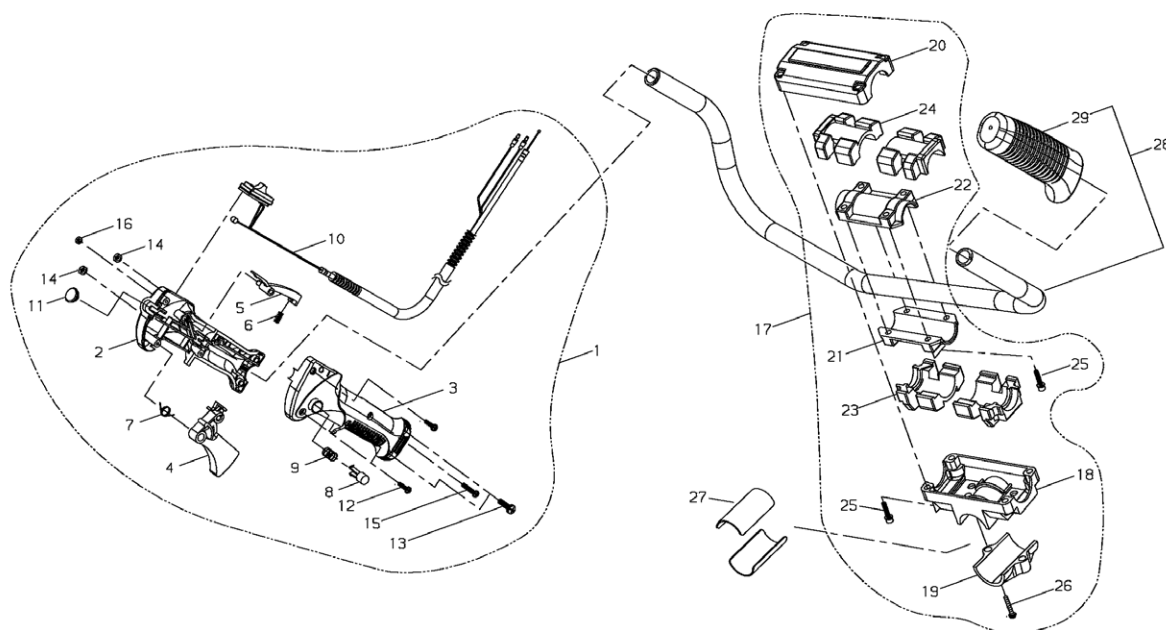

Ref.9

Ref.9

Key	Lv	Part no.	Part description	Quantity
1		C051-000480	GEAR CASE COMP	1
2	•	C531-000580	GEAR CASE	1
3	•	94028-40609	BEARING	1
4	•	900810-06201	BEARING, BALL 6201	1
5	•	V510-000000	OIL SEAL	1
6	•	92424-32000	SNAP RING	1
7	•	C534-000570	GEAR SHAFT	1
8	•	V651-000450	BEVEL GEAR	1
9	•	V356-000500	COLLAR	1
10	•	V651-000460	PINION SET	1
11	•	900855-06901	BEARING, BALL 6901	1
12	•	900859-06901	BEARING, BALL	1
13	•	V583-000170	SNAP RING	1
14	•	92424-24000	SNAP RING	1
15	•	V206-000250	BOLT	1
16	•	V307-000230	GASKET	1
17	•	V203-000590	BOLT SPW	1
18	•	V204-000450	BOLT SPW	1
19	•	V340-000280	SHIM	1
20		C551-000140	LOWER CLAMP	1
21		900630-00006	WASHER 6.5*16*2T	1
22		900500-00006	NUT 6	1
23		C535-000640	HOLDER A	1
24		C535-000650	HOLDER	1
25		C535-000630	FIXTURE, BLADE	1
26		V205-000480	BOLT,8	1

27		V641-000150	PIN,SNAP	1
----	--	-------------	----------	---

Ref.10

Ref.10

Key	Lv	Part no.	Part description	Quantity
1		C044-000840	THROTTLE LEVER ASSY	1
2	•	C412-000430	BODY RIGHT	1
3	•	C412-000440	BODY LEFT	1
4	•	C450-000580	LEVER	1
5	•	C460-000240	LOCK LEVER	1
6	•	V450-001020	COIL SPRING	1
7	•	V452-000690	COIL SPRING	1
8	•	C461-000080	BUTTON	1
9	•	V450-001010	COIL SPRING	1
10	•	V043-000500	THROTTLE CABLE ASSY	1
11	•	V162-000410	PLUG	1
12	•	V252-000360	SCREW TAPPING	3
13	•	V253-000580	SCREW PM	2
14	•	92017-05000	NUT	2
15	•	V252-000090	SCREW	1
16	•	V262-000100	NUT	1
17		P021-033250	BRACKET COMP	1
18	•	C423-000710	HANDLE BRACKET	1
19	•	C423-000730	LOWER CAP	1
20	•	C423-000750	UPPER CAP	1
21	•	C423-000760	LOWER CLAMP	1
22	•	C423-000770	UPPER CLAMP	1
23	•	V420-002460	LOWER CUSHION	2
24	•	V420-002470	UPPER CUSHION	2
25	•	V203-000630	BOLT SPW	8