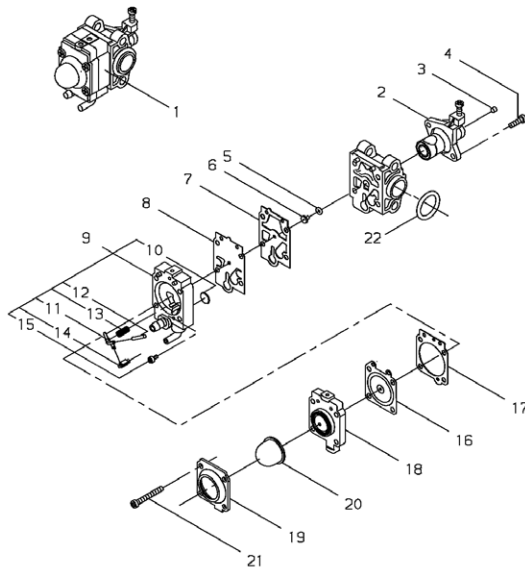

Ref.1

Key	Lv	Part no.	Part description	Quantity
37		V606-000050	PISTON PIN	1
38		V580-000070	RING,END	2
39		V553-000120	NEEDLE BEARING	1
40		V306-000260	THRUST WASHER	2
41		A011-000920	CRANK SHAFT	1
42		A056-000330	CLUTCH SHOE SET	1
43	•	A553-000070	CLUTCH SHOE	2
44	•	A566-000060	CLUTCH SPRING	1
45	•	A557-000060	BOLT	2
46	•	V346-000040	SPRING PLATE	2
47	•	V304-000150	WASHER	2
48		A552-000130	CLUTCH BOSS	1
49		V204-000480	BOLT	1
50		V304-000150	WASHER	1
51		A409-000710	ROTOR SUB ASSY	1
52	•	A409-000720	ROTOR	1
53	•	A514-000190	RATCHET	1
54	•	V452-000620	COIL SPRING	1
55	•	A411-000870	COIL ASSY	1
56	• •	V485-001930	CORD	1
57		A427-000100	PLUG CAP	1
58		A426-000050	SPRING SPARK PLUG	1
59	•	V475-005140	TUBE	1
60		V352-000150	INSULATOR	2
61		V202-000330	BOLT	2
62		93115-03010	KEY	1
63		V265-000140	NUT	1
64		V475-004510	TUBE	1
65		159010-10130	PLUG, SPARK (BMR-6A)	1
66		2014081710		1
67	•	A243-000210	CHOKE PLATE	1
68	•	A242-000180	CHOKE LEVER	1
69		A226-000580	FILTER	1
70		A232-000680	CLEANER COVER	1
71		V252-000120	SCREW PM SLPW	1
72		A244-000190	BACK PLATE	1

Ref.2

Ref.2

Key	Lv	Part no.	Part description	Quantity
1		A021-002700	CABURETOR ASSY	1
2	•	123116-05160	VALVE, THROTTLE	1
3	•	P003-001940	WALBRO 88-265	1
4	•	123114-44330	SCREW	2
5	•	123183-40630	O-RING	1
6	•	123184-11810	JET #40	1
7	•	123125-40630	GASKET, PUMP	1
8	•	123112-40630	DIAPHRAGM, PUMP	1
9	•	P003-000440	BODY ASY, PUMP	1
10	• •	123126-10631	SCREEN, INLET	1
11	• •	123123-38330	LEVER, METERING	1
12	• •	123138-03930	PIN, METERING LEVER	1
13	• •	P003-000450	SPRING, METER. LEVER	1
14	• •	123137-19830	VALVE, INLET NEEDLE	1
15	• •	123139-05560	SCREW, M. LEVER PIN	1
16	•	123141-03930	DIAPHRAGM, METERING	1
17	•	123140-05560	GASKET, M. DIAPHRAGM	1
18	•	123180-05560	BODY, AIR PURGE	1
19	•	123142-05560	COVER, PRIMER PUMP	1
20	•	123181-40630	PUMP, PRIMER	1
21	•	123110-05560	SCREW, PUMP COVER	4
22	•	900720-00015	O-RING 15	1