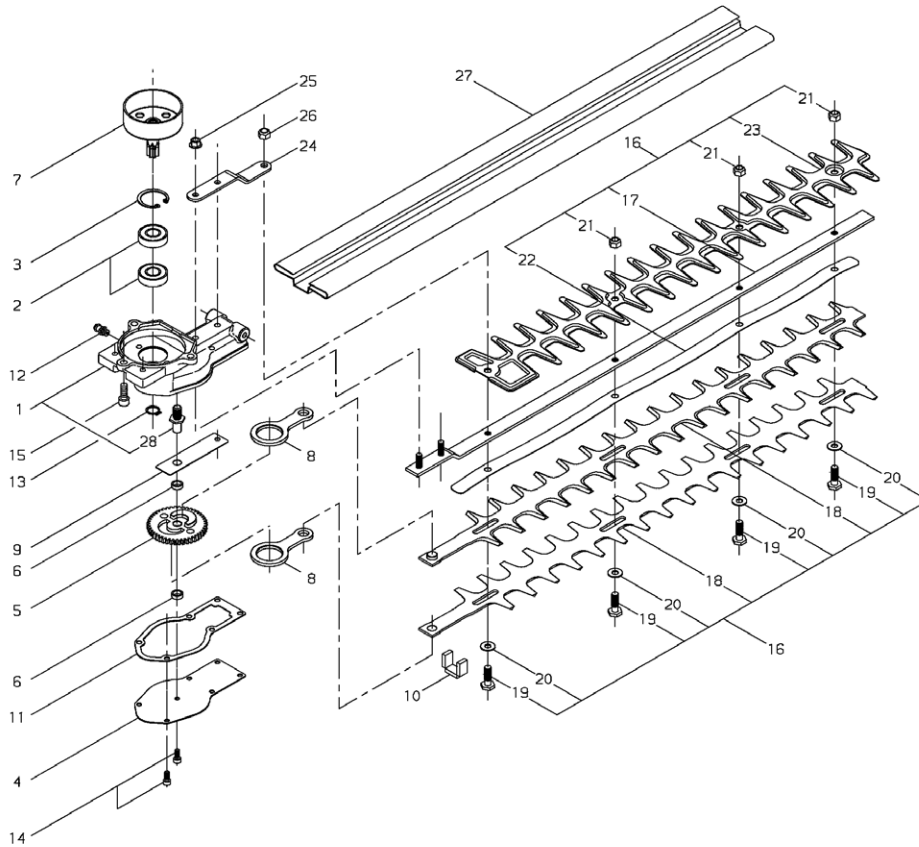

Ref.2

Ref.2

Key	Lv	Part no.	Part description	Quantity
1		A021-002700	CABURETOR ASSY	1
2	•	123116-05160	VALVE, THROTTLE	1
3	•	P003-001940	WALBRO 88-265	1
4	•	123114-44330	SCREW	2
5	•	123183-40630	O-RING	1
6	•	123184-11810	JET #40	1
7	•	123125-40630	GASKET, PUMP	1
8	•	123112-40630	DIAPHRAGM, PUMP	1
9	•	P003-000440	BODY ASY, PUMP	1
10	• •	123126-10631	SCREEN, INLET	1
11	• •	123123-38330	LEVER, METERING	1
12	• •	123138-03930	PIN, METERING LEVER	1
13	• •	P003-000450	SPRING, METER. LEVER	1
14	• •	123137-19830	VALVE, INLET NEEDLE	1
15	• •	123139-05560	SCREW, M. LEVER PIN	1
16	•	123141-03930	DIAPHRAGM, METERING	1
17	•	123140-05560	GASKET, M. DIAPHRAGM	1
18	•	123180-05560	BODY, AIR PURGE	1
19	•	123142-05560	COVER, PRIMER PUMP	1
20	•	123181-40630	PUMP, PRIMER	1
21	•	123110-05560	SCREW, PUMP COVER	4
22	•	900720-00015	O-RING 15	1

Ref.3

Ref.3

Key	Lv	Part no.	Part description	Quantity
1		P021-029270	GEAR CASE	1
2		900802-06001	BEARING, BALL 6001	2
3		92424-28000	SNAP RING	1
4		C542-000040	CASE COVER	1
5		V650-000530	CAM GEAR	1
6		V355-000440	COLLAR	2
7		A556-000950	CLUTCH DRUM	1
8		C532-000220	ROD	2
9		V150-002460	PLATE	1
10		V541-000220	PACKING	1
11		V110-000140	GASKET	1
12		V187-000080	GREASE NIPPLE	1
13		92423-12000	SNAP RING	1
14		900105-04010	BOLT, H.S. 4*10	7
15		V204-000490	BOLT,6	3
16		68122-62011	CUTTER ASSY	1
17		• X425-000780	GUIDE BAR	1
18		• X411-000960	BLADE	2
19		• V204-000570	BOLT	4
20		• V304-000240	WASHER	4
21		• V264-000150	LOCK NUT	3
22		• V453-000130	LEAF SPRING	1
23		• X431-000080	PROTECTOR	1
24		V152-002390	HOLDER	1
25		V263-000330	FLANGE NUT	2