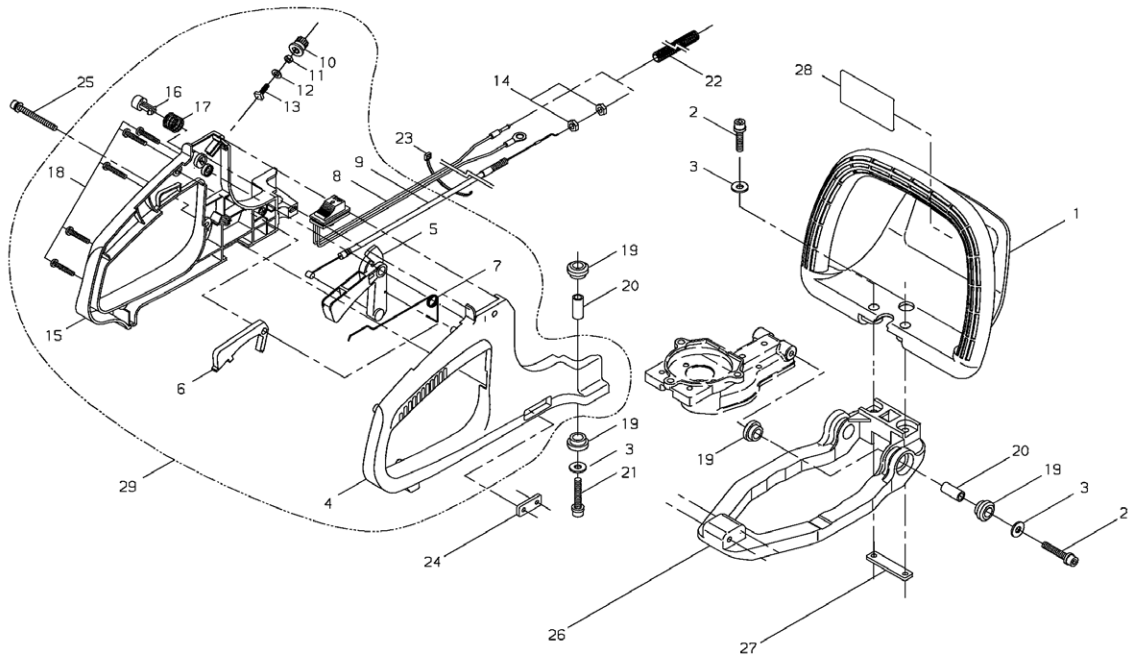

Ref.3

Ref.3

Key	Lv	Part no.	Part description	Quantity
1		P021-029270	GEAR CASE	1
2		900802-06001	BEARING, BALL 6001	2
3		92424-28000	SNAP RING	1
4		C542-000040	CASE COVER	1
5		V650-000530	CAM GEAR	1
6		V355-000440	COLLAR	2
7		A556-000950	CLUTCH DRUM	1
8		C532-000220	ROD	2
9		V150-002460	PLATE	1
10		V541-000220	PACKING	1
11		V110-000140	GASKET	1
12		V187-000080	GREASE NIPPLE	1
13		92423-12000	SNAP RING	1
14		900105-04010	BOLT, H.S. 4*10	7
15		V204-000490	BOLT,6	3
16		68122-62011	CUTTER ASSY	1
17		• X425-000780	GUIDE BAR	1
18		• X411-000960	BLADE	2
19		• V204-000570	BOLT	4
20		• V304-000240	WASHER	4
21		• V264-000150	LOCK NUT	3
22		• V453-000130	LEAF SPRING	1
23		• X431-000080	PROTECTOR	1
24		V152-002390	HOLDER	1
25		V263-000330	FLANGE NUT	2

26		V264-000150	LOCK NUT	1
27		X495-000410	BLADE COVER	1
28	•	C534-000660	MAIN SHAFT	1

Ref.4

Ref.4

Key	Lv	Part no.	Part description	Quantity
1		C400-000890	FRONT HANDLE	1
2		V204-000320	BOLT SW	2
3		V304-000380	WASHER	6
4		• C410-000680	RIGHT HANDLE	1
5		• C450-000570	THROTTLE LEVER	1
6		• C460-000230	LOCK LEVER	1
7		• V452-000680	COIL SPRING	1
8		• 62803-65332	SWITCH	1
9		• V430-003150	THROTTLE CABLE	1
10		• C473-000060	KNOB	1
11		• V262-000110	NUT	1
12		• V322-000050	WASHER	1
13		• V202-000370	BOLT	1
14		900502-00006	NUT 6 (3N)	2
15		• C410-000690	LEFT HANDLE	1
16		• C461-000080	BUTTON	1
17		• V450-001010	COIL SPRING	1
18		• V252-000340	SCREW TAPPING	5
19		V420-002610	CUSION	8
20		V354-000300	COLLAR	4
21		V204-000530	BOLT SW	4
22		V475-005090	TUBE	1
23		V495-002400	BAND	1
24		V150-002440	PLATE	1
25		V203-001170	BOLT ADHESIVE	2