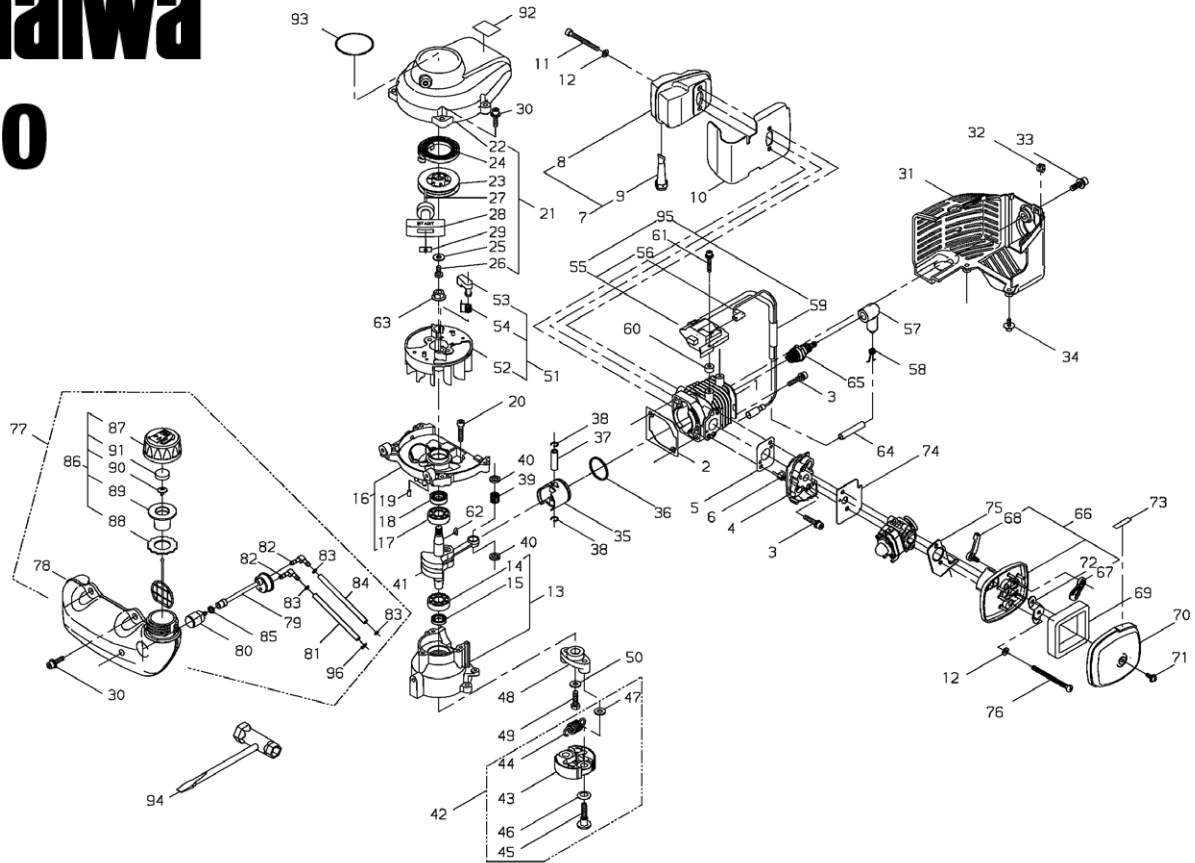

## DH220

Ref.1

Key	Lv	Part no.	Part description	Quantity
1		A130-001150	CYLINDER	1
2		V100-000480	GASKET	1
3		V203-000630	BOLT SPW	4
4		A200-000470	INSULATOR	1
5		V103-000720	GASKET	1
6		V263-000260	NUT,5	2
7		A030-000130	MUFFLER ASSY	1
8	•	A300-000900	MUFFLER	1
9	•	A310-000180	SPARK ARRESTER	1
10		V104-001480	GASKET	1
11		900105-05040	BOLT, H.S. 5*40	2
12		900600-00005	WASHER 5	4
13		P021-018900	CRANK CASE PTO COMP	1
14	•	V592-000070	BALL BEARING	1
15	•	V505-000140	SEAL,OIL	1
16		P021-018910	CRANK CASE M COMP	1
17	•	V592-000070	BALL BEARING	1
18	•	V505-000080	OIL SEAL	1
19	•	V622-000040	ROLLER	2
20		900105-05025	BOLT, H.S. 5*25	3
21		A051-001850	FAN COVER ASSY	1
22	•	A500-001050	FAN COVER	1
23	•	A506-000330	REEL	1
24	•	A504-000100	RECOIL SPRING	1
25	•	V303-000230	WASHER	1

Ref.2

Ref.2

Key	Lv	Part no.	Part description	Quantity
1		A021-002700	CABURETOR ASSY	1
2	•	123116-05160	VALVE, THROTTLE	1
3	•	P003-001940	WALBRO 88-265	1
4	•	123114-44330	SCREW	2
5	•	123183-40630	O-RING	1
6	•	123184-11810	JET #40	1
7	•	123125-40630	GASKET, PUMP	1
8	•	123112-40630	DIAPHRAGM, PUMP	1
9	•	P003-000440	BODY ASY, PUMP	1
10	• •	123126-10631	SCREEN, INLET	1
11	• •	123123-38330	LEVER, METERING	1
12	• •	123138-03930	PIN, METERING LEVER	1
13	• •	P003-000450	SPRING, METER. LEVER	1
14	• •	123137-19830	VALVE, INLET NEEDLE	1
15	• •	123139-05560	SCREW, M. LEVER PIN	1
16	•	123141-03930	DIAPHRAGM, METERING	1
17	•	123140-05560	GASKET, M. DIAPHRAGM	1
18	•	123180-05560	BODY, AIR PURGE	1
19	•	123142-05560	COVER, PRIMER PUMP	1
20	•	123181-40630	PUMP, PRIMER	1
21	•	123110-05560	SCREW, PUMP COVER	4
22	•	900720-00015	O-RING 15	1