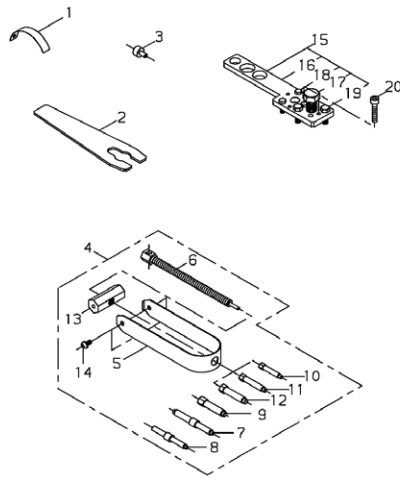

Ref.5

Ref.5

Key	Lv	Part no.	Part description	Quantity
1		X623-000030	AIR GAP GAUGE	1
2		20000-96411	ROTOR SPANNER	1
3		20021-96420	STOPPER	2
4		20021-96601	PULLER ASSY	1
5	•	20021-96611	PULLER	1
6	•	20021-96621	BOLT	1
7	•	20000-96631	GUIDE PIN	1
8	•	20035-96630	GUIDE PIN	1
9	•	20021-96630	GUIDE PIN	1
10	•	20021-96650	PIN ADAPTER	1
11	•	20021-96660	PIN ADAPTER	1
12	•	20021-96670	PIN ADAPTER	1
13	•	20000-96640	BOSS	1
14	•	91341-06012	SCREW SW	2
15		20000-96104	PULLER ASSY	1
16	•	20000-96114	LEVER	1
17	•	22100-96121	CENTER BOLT	1
18	•	20000-96130	BOLT	3
19	•	20000-96140	BOLT	2
20		900105-06035	BOLT, H.S. 6*35	2