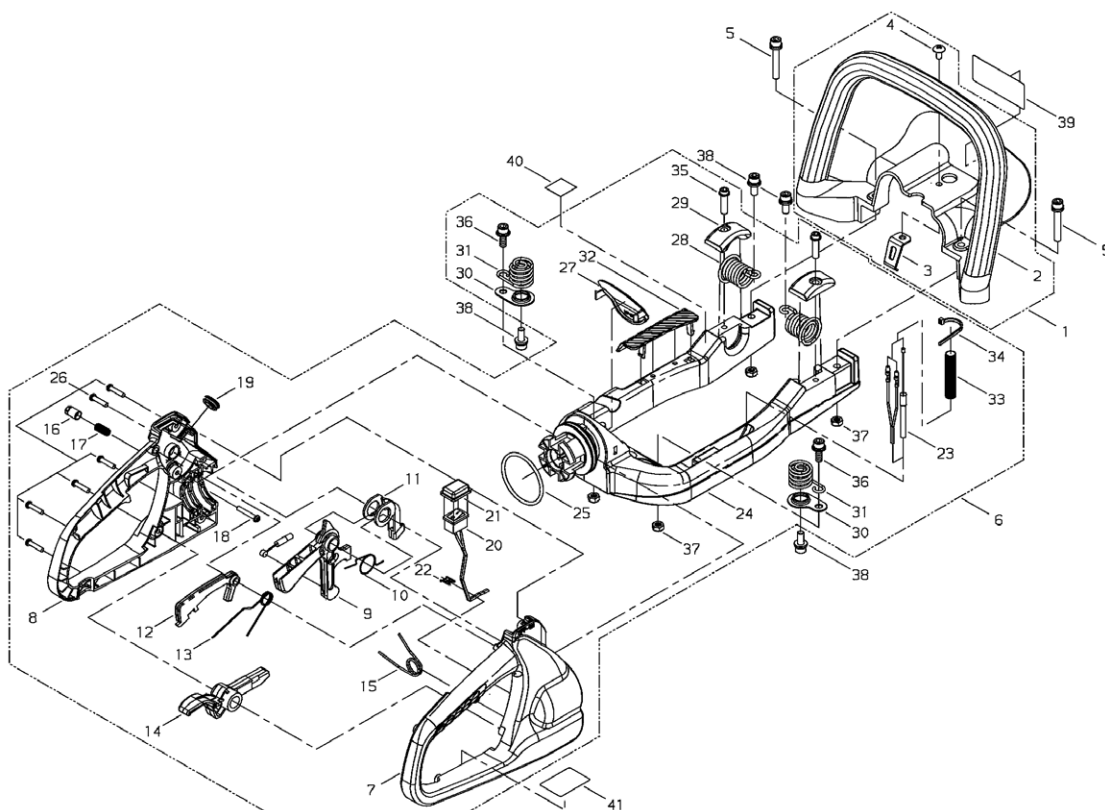

HANDLE

HANDLE

Key	Lv	Part no.	Part description	Quantity
1		6880164011		1
2	•	C400-000870	FRONT HANDLE	1
3	•	C427-000040	STOPPER	1
4	•	900209-05010	SCREW, 5*10	1
5		V204-000450	BOLT SPW	2
6		C041-000070	REAR HANDLE ASSY	1
7	•	C410-000660	HANDLE RIGHT	1
8	•	C410-000670	HANDLE LEFT	1
9	•	C450-000560	THROTTLE LEVER	1
10	•	V452-000650	COIL SPRING	1
11	•	C453-000370	SUB LEVER	1
12	•	C460-000220	LOCK LEVER	1
13	•	V452-000660	THROTTLE SPRING	1
14	•	C661-000060	LOCK LEVER	1
15	•	V452-000670	LOCK SPRING	1
16	•	C463-000060	KNOB	1
17	•	V450-000980	COIL SPRING	1
18	•	V252-000320	SCREW TAPTITE	1
19	•	V162-000400	GROMMET	1
20	•	A440-001510	SWITCH	1
21	•	A447-000060	SWITCH COVER	1
22	•	V490-000670	CLIP	1
23	•	V430-003160	THROTTLE CABLE	1
24	•	C600-001210	HANDLE STAY	1
25	•	92501-05000	O-RING	1