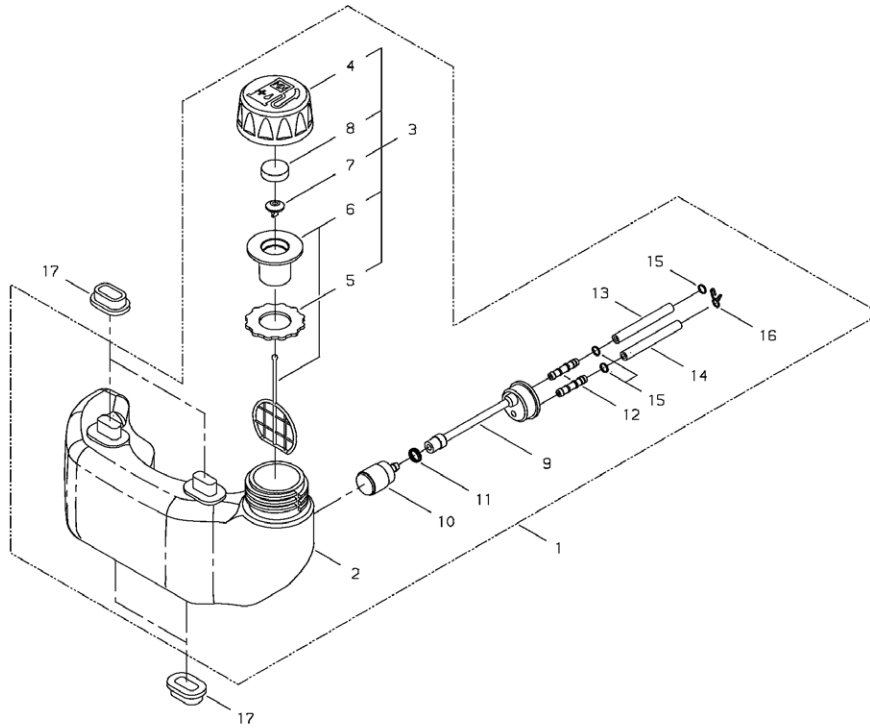

FUEL TANK

FUEL TANK

Key	Lv	Part no.	Part description	Quantity
1		P021-028180	FUEL TANK ASSY	1
2	•	A350-001460	FUEL TANK	1
3	•	A033-000130	FUEL CAP ASSY	1
4	• •	20870-85151	FUEL CAP ASSY	1
5	• •	V107-000050	GASKET	1
6	• •	P021-034990	HOLDER COMP	1
7	• •	E263-000040	VALVE,CHECK	1
8	• •	V540-000280	SEAL,CIRCULAR	1
9	•	V470-001190	FUEL PIPE	1
10	•	A369-000070	FUEL FILTER	1
11	•	V490-000610	CLIP	1
12	•	V186-000210	JOINT	2
13	•	V471-002730	PIPE	1
14	•	V471-002740	PIPE	1
15	•	V490-000500	CLIP	3
16	•	V490-000510	CLIP	1
17		V420-002220	TANK CUSHION	4