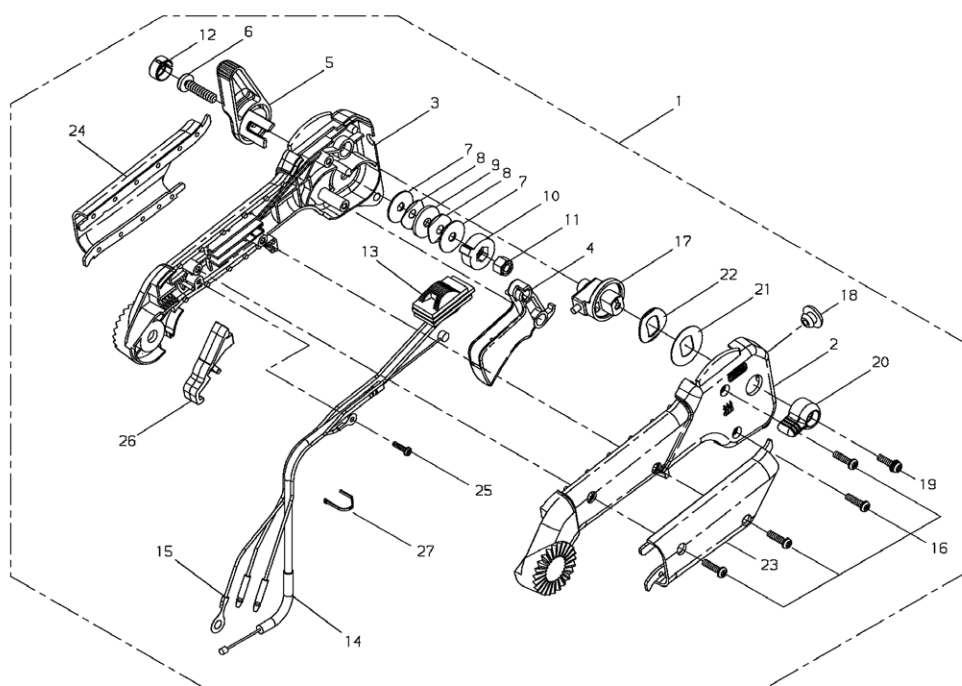

CABURETOR

CABURETOR

Key	Lv	Part no.	Part description	Quantity
1		A021-001960	CARBURETOR ASSY	1
2	•	68902-81310	VALVE	1
3	•	123172-45130	SWIVEL	1
4	•	123149-54230	WASHER	1
5	•	123173-07930	CLIP	1
6	•	123114-44330	SCREW	2
7	•	P003-003290	PUMP BODY ASSY	1
8	•	123180-05560	BODY, AIR PURGE	1
9	•	123142-05560	COVER, PRIMER PUMP	1
10	•	123181-40630	PUMP, PRIMER	1
11	•	123110-05560	SCREW, PUMP COVER	4
12	•	900720-00015	O-RING 15	1
13	•	P050-008560	KIT GASKET	1
14	•	68902-98310	VALVE SET	1
15		V103-001140	GASKET	1

AIR CLEANER

AIR CLEANER

Key	Lv	Part no.	Part description	Quantity
1		A023-000010	CLEANER BODY ASSY	1
2		A226-000690	FILTER	1
3		P021-028520	CLEANER COVER ASSY	1
4		• A232-000900	CLEANER COVER	1
5		• 62901-82330	KNOB	2
6		91581-05060	SCREW,PM	2
7		900603-00005	WASHER 5	2
8		A226-000700	PREFILTER	1

THROTTLE LEVER

THROTTLE LEVER

Key	Lv	Part no.	Part description	Quantity
1		C044-000260	THROTTLE LEVER ASSY	1
2	•	C400-000570	BODY RIGHT	1
3	•	C400-000580	BODY LEFT	1
4	•	C450-000450	THROTTLE LEVER	1
5	•	C453-000320	LOCK LEVER	1
6	•	V204-000260	ADJUST BOLT	1
7	•	V304-000110	WASHER	2
8	•	V453-000110	ADJ SPRING	2
9	•	V304-000120	WASHER	1
10	•	C472-000070	PLATE	1
11	•	V264-000080	NYLON NUT	1
12	•	V162-000330	RUBBER CAP	1
13	•	A440-001330	SWITCH	1
14	•	V430-002520	THROTTLE CABLE	1
15	•	V485-001270	LEAD WIRE	1
16	•	V252-000070	SCREW	4
17	•	C457-000010	ADJUSTER ASSY	1
18	•	V162-000340	PLUG	1
19	•	V252-000080	SCREW	1
20	•	C453-000330	SUB LEVER	1
21	•	V345-000010	WASHER	1
22	•	V453-000120	ADJ SPRING	1
23	•	C412-000240	GRIP	1
24	•	C412-000250	GRIP	1
25	•	V251-000030	SCREW	1