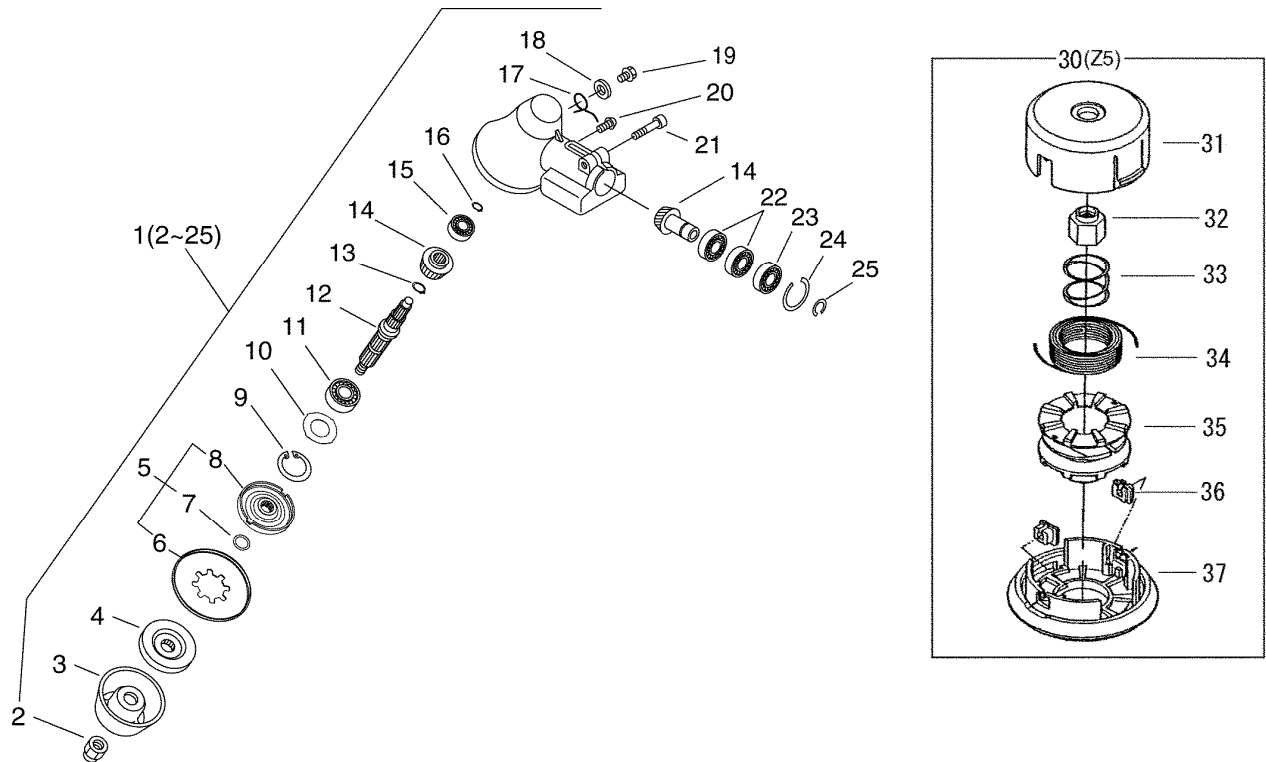

SRM-335TES/U(37) 7 GEAR CASE

KEY	LV	PART NUMBER	Q'TY	DESCRIPTION	REMARKS
1		P021-035820	1	HOUSING ASY,GEAR	
2	+	610320-52130	1	NUT 10	
3	+	699229-56830	1	PLATE, COVER	
4	+	610314-52130	1	PLATE, ADAPTER (L)	
5	+	C535-000920	1	FIXTURE, BLADE	
6	++	610352-56830	1	PLATE, CUP	
7	++	900720-00012	1	O-RING 12	
8	++	C535-000930	1	FIXTURE, BLADE	
9	+	900702-00042	1	CIRCLIP 42	
10	+	900603-50008	1	WASHER	
11	+	900812-06302	1	BEARING, BALL	
12	+	C534-000850	1	SHAFT, GEAR	
13	+	900706-00012	1	CIRCLIP 12	
14	+	V000-000110	1	GEAR SET, BEVEL	
15	++	900810-00629	1	BEARING, BALL 629	
16	+	900701-00009	1	CIRCLIP 9	
17	+	V452-001310	1	SPRING,TORSION	
18	+	V313-000090	1	WASHER,CIRCULAR 20	
19	+	610434-50031	1	BOLT 8* 8	
20	+	900242-05010	1	SCREW 5*10	
21	+	91118-06025	1	BOLT	
22	+	900855-06900	2	BEARING, BALL 6900	
23	+	900858-06900	1	BEARING, BALL 6900Z	
24	+	900702-00022	1	CIRCLIP 22	
25	+	900706-00010	1	CIRCLIP 10	
30		X047-000321	1	CUTTER,ASM LINE