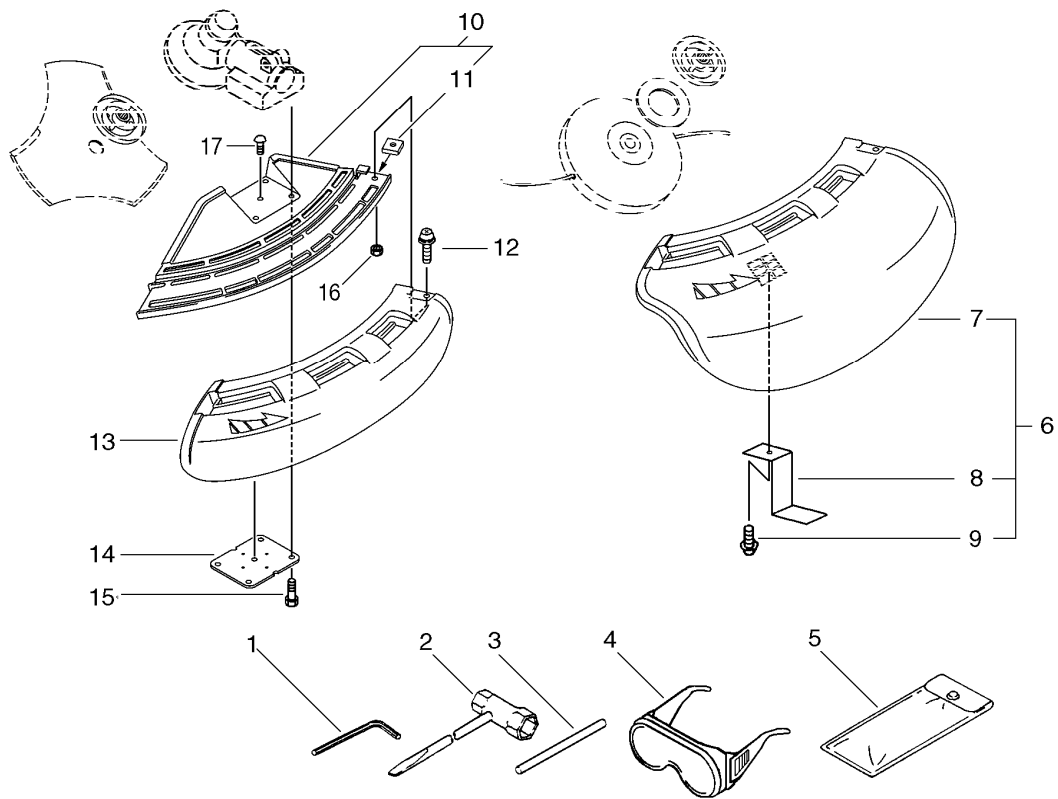

SRM-335TES/U(37) 5 SHIELD

KEY	LV	PART NUMBER	Q'TY	DESCRIPTION	REMARKS
1		X605-000100	1	TOOL,L WRENCH	
2		X602-000020	1	TOOL,WRENCH	
3		X606-000080	1	TOOL,BAR	
4		X690-000050	1	GOGGLE	
5		898510-07130	1	BAG, TOOL	
6		P021-013775	1	SHIELD KIT	
7	+	C550-000570	1	SHIELD,BLADE	
8	+	C554-000030	1	KNIFE, CORD	
9	+	91118-05018	1	BOLT	
10		C550-000511	1	SHIELD,BLADE	
11	+	900565-00005	1	NUT	
12		91121-05025	1	BOLT, FLANGE	
13		C550-000551	1	SHIELD,BLADE	
14		C552-000200	1	PLATE, SHIELD	
15		V203-001980	4	BOLT,5	
16		900562-00005	1	NUT, LOCK	
17		91316-04010	1	SCREW	

SRM-335TES/U(37) 6 HANDLE

KEY	LV	PART NUMBER	Q'TY	DESCRIPTION	REMARKS
1		P021-014090	1	GRIP ASY,F-HANDLE	
2	+	900256-04016	3	SCREW 4*16	
3	+	91119-05030	1	BOLT	
4	+	900500-00005	1	NUT 5	
5		C460-000111	1	LOCKOUT, THROTTLE	
6		V452-000350	1	SPRING,TORSION	
7		C450-000270	1	CONTROL, THROTTLE	
8		V452-000360	1	SPRING,TORSION	
9		A440-001000	1	SWITCH, ON OFF	
10		C463-000020	1	KNOB, LATCH	
11		V430-002020	1	CABLE,BOWDEN	
12		159112-09961	1	CLIP	
13		224924-52130	2	CLIP	
14		P021-013580	1	RING, HARNESS KIT	
15	+	301015-05330	1	HOOK, BAND	
16	+	91121-05012	1	BOLT, FLANGE	
17	+	301210-04630	1	HOOK	
18		P021-012821	1	FIXTURE,ASY HANDLE	
19	+	900565-50008	1	NUT	
20	+	91118-05030	3	BOLT	
21	+	C423-000042	1	FIXTURE,HANDLE	
22	+	605014-54230	1	WASHER	
23	+	V299-000110	1	KNOB,FASTENER	
24		C400-000211	1	HANDLE,FRONT	
25		C403-000031	1	GRIP,HANDLE	
26		890617-43130	1	LABEL,CAUTION	