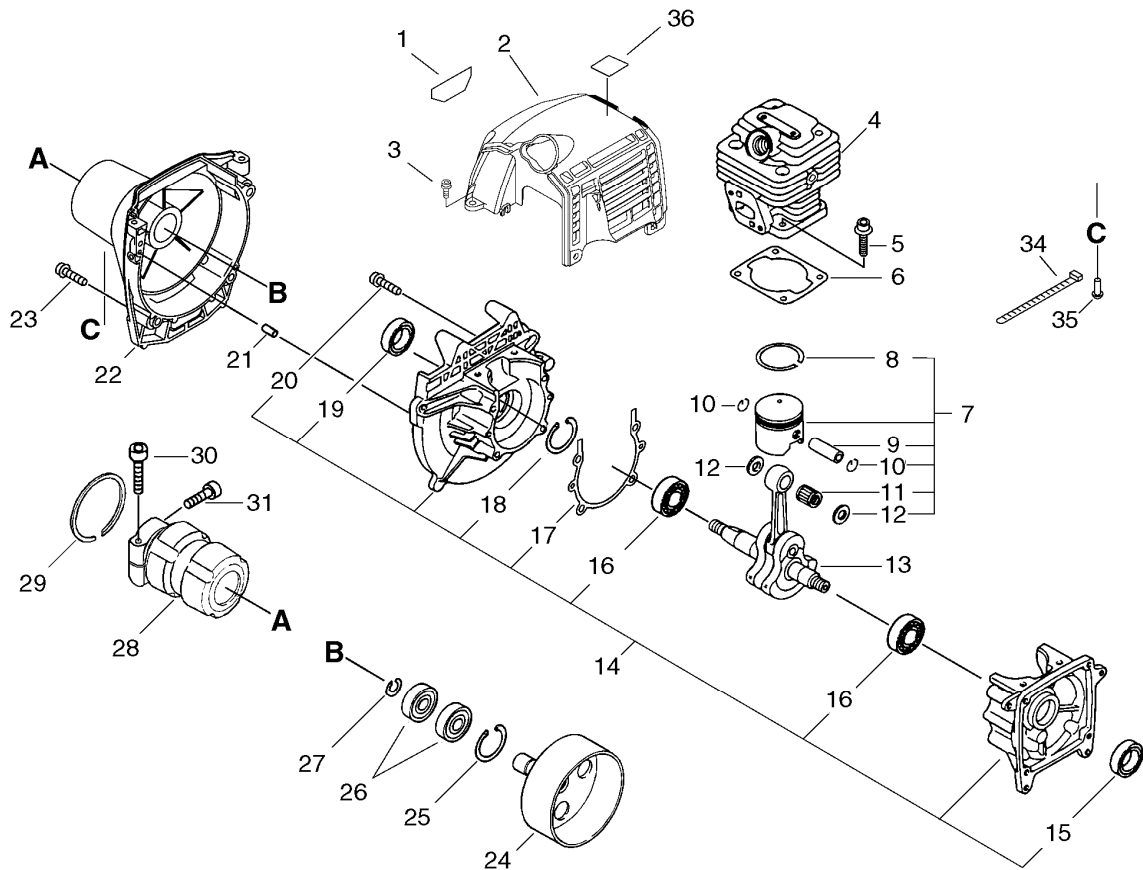

PARTS CATALOG

TRIMMER/BRUSHCUTTER SRM-335TES/U(37)

KEY	LV	PART NUMBER	Q'TY	DESCRIPTION	REMARKS
1		X547-002110	1	LABEL,ECHO	
2		A160-000990	1	COVER,CYLINDER	
3		91121-05012	2	BOLT, FLANGE	
4		A130-000850	1	CYLINDER	
5		V203-000170	4	BOLT,5	
6		V100-000240	1	GASKET,CYL	
7		P021-037520	1	PISTON KIT	
8	+	A101-000190	1	RING, PISTON	
9	+	100013-27430	1	PIN, PISTON	
10	+	100015-03931	2	CIRCLIP, PISTON PIN	
11	+	100012-16131	1	BEARING, NEEDLE	
12	+	100014-53630	2	SPACER, PISTON PIN	
13		A011-000301	1	CRANKSHAFT,ASM	
14		P021-014020	1	CRANKCASE KIT	
15	+	V505-000020	1	SEAL,OIL 12	
16	+	94035-36201	2	BEARING BALL	
17	+	V102-000040	1	GASKET,CRANKCASE	
18	+	900702-00032	1	CIRCLIP 32	
19	+	100212-03930	1	OILSEAL	
20	+	V203-000160	4	BOLT,5	
21		100215-03930	2	PIN, DOWEL	
22		A172-000780	1	COVER,FAN	
23		91118-05020	4	BOLT	
24		A556-000270	1	DRUM,CLUTCH	
25		900702-00028	1	CIRCLIP 28	
26		900807-06001	2	BEARING, BALL 6001	

KEY	LV	PART NUMBER	Q'TY	DESCRIPTION	REMARKS
27		900701-00012	1	CIRCLIP 12	
28		V420-000970	1	CUSHION	
29		900702-00045	1	RING, RETAINING(IN)	
30		91118-05028	1	BOLT	
31		91118-05012	1	BOLT	
34		V495-000760	1	BAND	
35		302013-10910	1	RIVET	
36		X505-002310	1	LABEL,CAUTION	