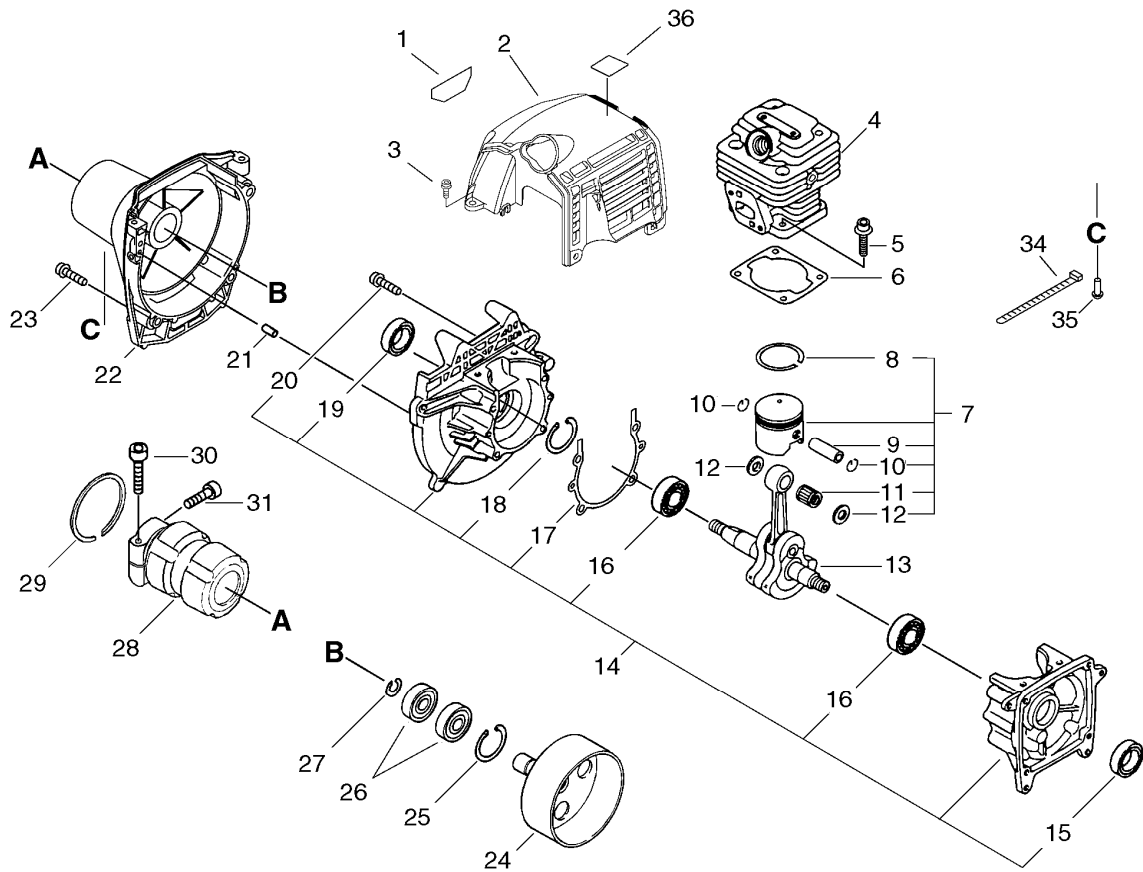

PARTS CATALOG

TRIMMER/BRUSHCUTTER SRM-335TES/U(37)

KEY	LV	PART NUMBER	Q'TY	DESCRIPTION	REMARKS
1		X547-002110	1	LABEL,ECHO	
2		A160-000990	1	COVER,CYLINDER	
3		91121-05012	2	BOLT, FLANGE	
4		A130-000850	1	CYLINDER	
5		V203-000170	4	BOLT,5	
6		V100-000240	1	GASKET,CYL	
7		P021-037520	1	PISTON KIT	
8	+	A101-000190	1	RING, PISTON	
9	+	100013-27430	1	PIN, PISTON	
10	+	100015-03931	2	CIRCLIP, PISTON PIN	
11	+	100012-16131	1	BEARING, NEEDLE	
12	+	100014-53630	2	SPACER, PISTON PIN	
13		A011-000301	1	CRANKSHAFT,ASM	
14		P021-014020	1	CRANKCASE KIT	
15	+	V505-000020	1	SEAL,OIL 12	
16	+	94035-36201	2	BEARING BALL	
17	+	V102-000040	1	GASKET,CRANKCASE	
18	+	900702-00032	1	CIRCLIP 32	
19	+	100212-03930	1	OILSEAL	
20	+	V203-000160	4	BOLT,5	
21		100215-03930	2	PIN, DOWEL	
22		A172-000780	1	COVER,FAN	
23		91118-05020	4	BOLT	
24		A556-000270	1	DRUM,CLUTCH	
25		900702-00028	1	CIRCLIP 28	
26		900807-06001	2	BEARING, BALL 6001	

KEY	LV	PART NUMBER	Q'TY	DESCRIPTION	REMARKS
27		900701-00012	1	CIRCLIP 12	
28		V420-000970	1	CUSHION	
29		900702-00045	1	RING, RETAINING(IN)	
30		91118-05028	1	BOLT	
31		91118-05012	1	BOLT	
34		V495-000760	1	BAND	
35		302013-10910	1	RIVET	
36		X505-002310	1	LABEL,CAUTION	