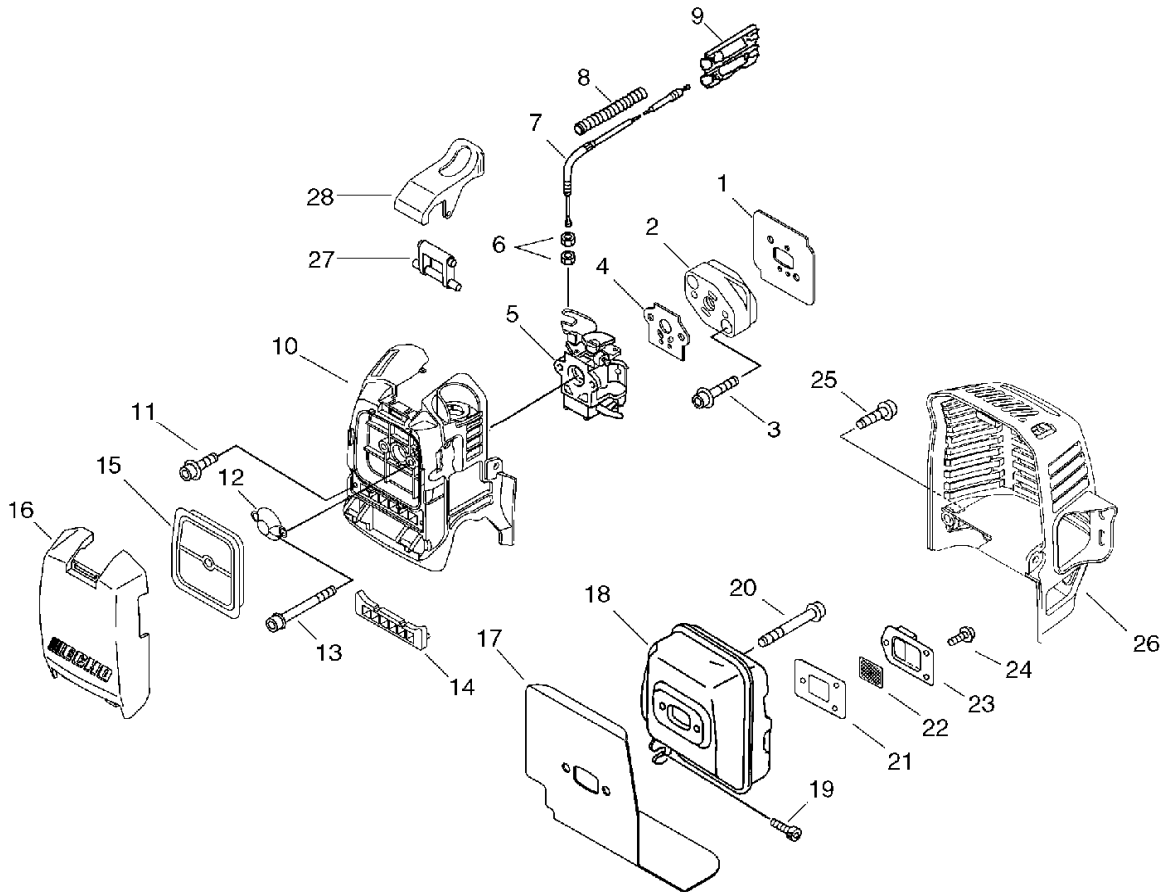

SRM-335TES/U(37) 3 AIR CLEANER, MUFFLER

KEY	LV	PART NUMBER	Q'TY	DESCRIPTION	REMARKS
1		V103-000430	1	GASKET,INTAKE	
2		A200-000950	1	INSULATOR,INTAKE	
3		900162-05025	2	BOLT, H.S. 5*25	
4		V103-000160	1	GASKET,INTAKE	
5		A021-001550	1	CARBURETOR,DIAPHRAGM	
6		900502-00006	2	NUT 6 (3N)	
7		V430-000540	1	CABLE,BOWDEN	
8		V475-002210	1	TUBE	
9		178081-55932	1	CONNECTOR,CABLE	
10		P021-014140	1	CASE, AIR CLEANER	
11		900106-05012	1	BOLT, H.S. 5*12	
12		A244-000010	1	PLATE,PREVENT	
13		900105-05060	2	BOLT, H.S. 5*60	
14		V420-000640	1	CUSHION	
15		A226-000140	1	ELEMENT,AIR FILTER	
16		A232-000151	1	LID,CLEANER	
17		V104-000890	1	GASKET,EXHAUST	
18		A300-000720	1	MUFFLER, EXHAUST	
19		900106-05010	1	BOLT, H.S. 5*10	
20		900105-05020	2	BOLT, H.S. 5*20	
21		V104-000520	1	GASKET,EXHAUST	
22		145862-40630	1	SCREEN, MUFFLER	
23		A313-000900	1	GUIDE, EXHAUST	
24		91367-04010	3	SCREW	
25		91121-05012	1	BOLT, FLANGE	
26		P021-014190	1	LID, MUFFLER