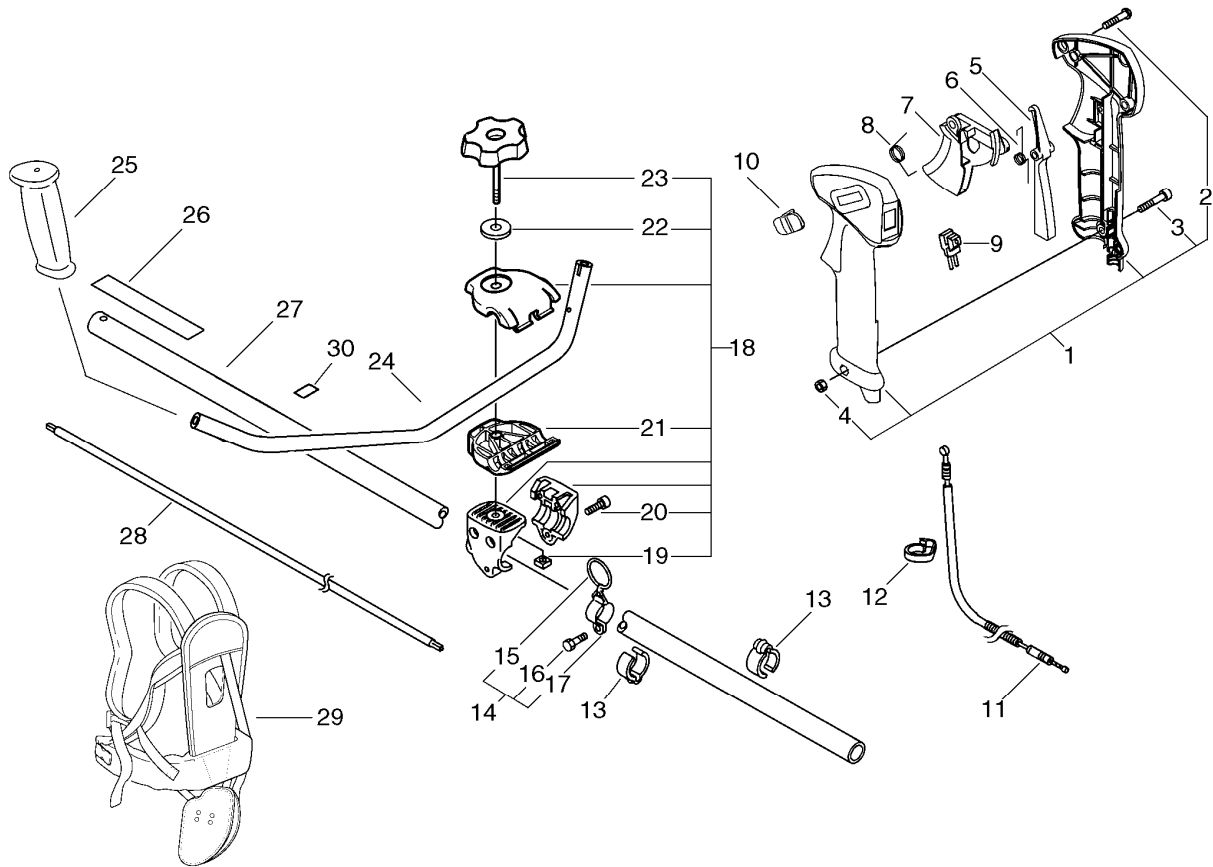

SRM-335TES/U(37) 5 SHIELD

KEY	LV	PART NUMBER	Q'TY	DESCRIPTION	REMARKS
1		X605-000100	1	TOOL,L WRENCH	
2		X602-000020	1	TOOL,WRENCH	
3		X606-000080	1	TOOL,BAR	
4		X690-000050	1	GOGGLE	
5		898510-07130	1	BAG, TOOL	
6		P021-013775	1	SHIELD KIT	
7	+	C550-000570	1	SHIELD,BLADE	
8	+	C554-000030	1	KNIFE, CORD	
9	+	91118-05018	1	BOLT	
10		C550-000511	1	SHIELD,BLADE	
11	+	900565-00005	1	NUT	
12		91121-05025	1	BOLT, FLANGE	
13		C550-000551	1	SHIELD,BLADE	
14		C552-000200	1	PLATE, SHIELD	
15		V203-001980	4	BOLT,5	
16		900562-00005	1	NUT, LOCK	
17		91316-04010	1	SCREW	

SRM-335TES/U(37) 6 HANDLE

KEY	LV	PART NUMBER	Q'TY	DESCRIPTION	REMARKS
1		P021-014090	1	GRIP ASY,F-HANDLE	
2	+	900256-04016	3	SCREW 4*16	
3	+	91119-05030	1	BOLT	
4	+	900500-00005	1	NUT 5	
5		C460-000111	1	LOCKOUT, THROTTLE	
6		V452-000350	1	SPRING,TORSION	
7		C450-000270	1	CONTROL, THROTTLE	
8		V452-000360	1	SPRING,TORSION	
9		A440-001000	1	SWITCH, ON OFF	
10		C463-000020	1	KNOB, LATCH	
11		V430-002020	1	CABLE,BOWDEN	
12		159112-09961	1	CLIP	
13		224924-52130	2	CLIP	
14		P021-013580	1	RING, HARNESS KIT	
15	+	301015-05330	1	HOOK, BAND	
16	+	91121-05012	1	BOLT, FLANGE	
17	+	301210-04630	1	HOOK	
18		P021-012821	1	FIXTURE,ASY HANDLE	
19	+	900565-50008	1	NUT	
20	+	91118-05030	3	BOLT	
21	+	C423-000042	1	FIXTURE,HANDLE	
22	+	605014-54230	1	WASHER	
23	+	V299-000110	1	KNOB,FASTENER	
24		C400-000211	1	HANDLE,FRONT	
25		C403-000031	1	GRIP,HANDLE	
26		890617-43130	1	LABEL,CAUTION	