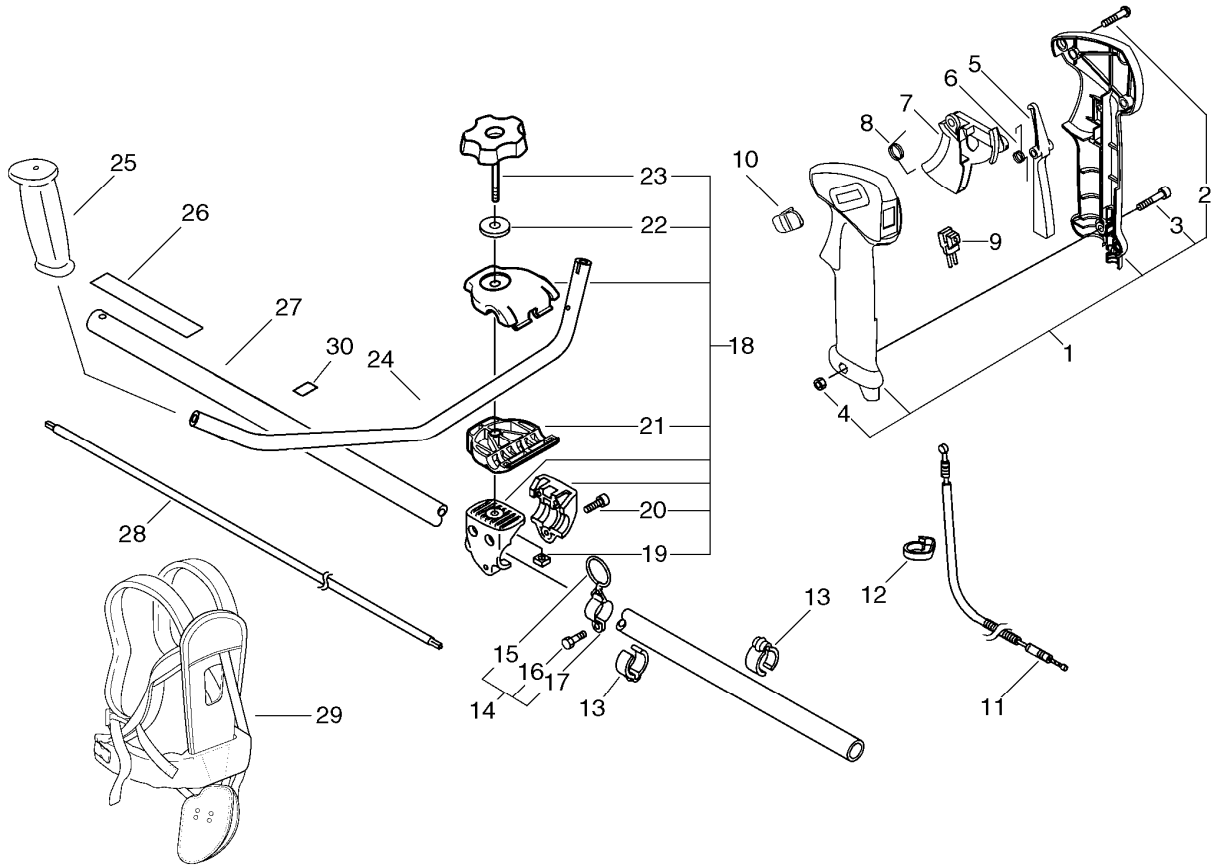

SRM-335TES/U(37) 5 SHIELD

KEY	LV	PART NUMBER	Q'TY	DESCRIPTION	REMARKS
1		X605-000100	1	TOOL,L WRENCH	
2		X602-000020	1	TOOL,WRENCH	
3		X606-000080	1	TOOL,BAR	
4		X690-000050	1	GOGGLE	
5		898510-07130	1	BAG, TOOL	
6		P021-013775	1	SHIELD KIT	
7	+	C550-000570	1	SHIELD,BLADE	
8	+	C554-000030	1	KNIFE, CORD	
9	+	91118-05018	1	BOLT	
10		C550-000511	1	SHIELD,BLADE	
11	+	900565-00005	1	NUT	
12		91121-05025	1	BOLT, FLANGE	
13		C550-000551	1	SHIELD,BLADE	
14		C552-000200	1	PLATE, SHIELD	
15		V203-001980	4	BOLT,5	
16		900562-00005	1	NUT, LOCK	
17		91316-04010	1	SCREW	

SRM-335TES/U(37) 6 HANDLE

KEY	LV	PART NUMBER	Q'TY	DESCRIPTION	REMARKS
1		P021-014090	1	GRIP ASY,F-HANDLE	
2	+	900256-04016	3	SCREW 4*16	
3	+	91119-05030	1	BOLT	
4	+	900500-00005	1	NUT 5	
5		C460-000111	1	LOCKOUT, THROTTLE	
6		V452-000350	1	SPRING,TORSION	
7		C450-000270	1	CONTROL, THROTTLE	
8		V452-000360	1	SPRING,TORSION	
9		A440-001000	1	SWITCH, ON OFF	
10		C463-000020	1	KNOB, LATCH	
11		V430-002020	1	CABLE,BOWDEN	
12		159112-09961	1	CLIP	
13		224924-52130	2	CLIP	
14		P021-013580	1	RING, HARNESS KIT	
15	+	301015-05330	1	HOOK, BAND	
16	+	91121-05012	1	BOLT, FLANGE	
17	+	301210-04630	1	HOOK	
18		P021-012821	1	FIXTURE,ASY HANDLE	
19	+	900565-50008	1	NUT	
20	+	91118-05030	3	BOLT	
21	+	C423-000042	1	FIXTURE,HANDLE	
22	+	605014-54230	1	WASHER	
23	+	V299-000110	1	KNOB,FASTENER	
24		C400-000211	1	HANDLE,FRONT	
25		C403-000031	1	GRIP,HANDLE	
26		890617-43130	1	LABEL,CAUTION	

SRM-335TES/U(37) 6 HANDLE

KEY	LV	PART NUMBER	Q'TY	DESCRIPTION	REMARKS
27		C050-002380	1	PIPE, MAIN	
28		C504-000050	1	SHAFT,DRIVE	
29		C062-000193	1	HARNESS,SHOULDER	
30		890152-04930	1	LABEL, CAUTION	